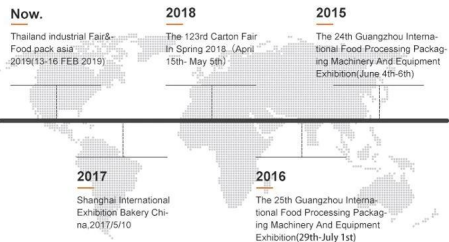

DESSION EXHIBITION