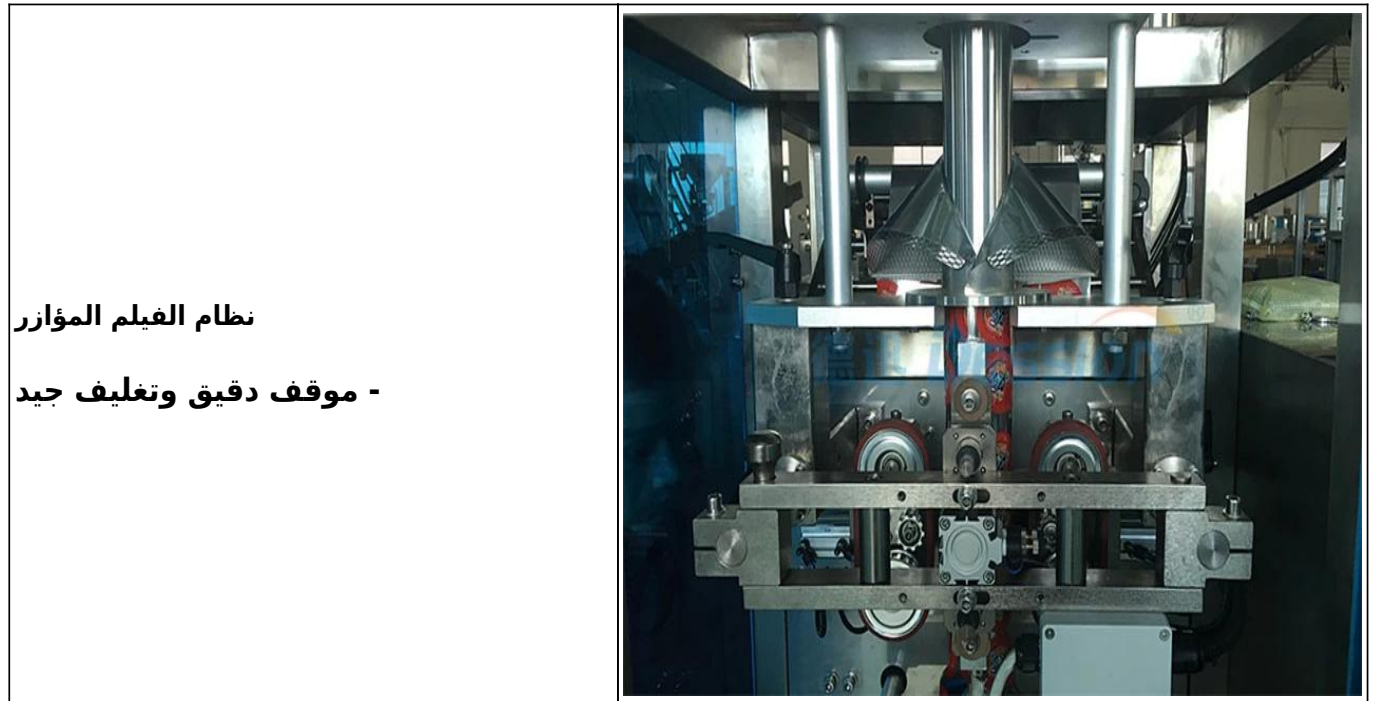

جرام 200 جرام الشيشة التبغ الشيشة دبس آلة التعبئة التجارية 50

وظيفة و صفات

1	كفاءة: إنتاج الأكياس ، الملء ، الختم ، القطع ، التسخين ، تاريخ / رقم الدفعة الذي تم الوصول إليه في وقت واحد ؛
2	ذكي: يمكن تعديل سرعة التغليف وطول الكيس من خلال الشاشة دون الحاجة إلى استبدال القطع ؛
3	بأفلام مغلقة مختلفة PID-tempretura المهنة: تسمح وحدة التحكم الذكية
4	الميزة: وظيفة التوقف التلقائي ، مع التشغيل الآمن وحفظ الفيلم
5	عملي: خسارة منخفضة ، توفير العمالة ، سهولة التشغيل والصيانة

تفاصيل الجهاز