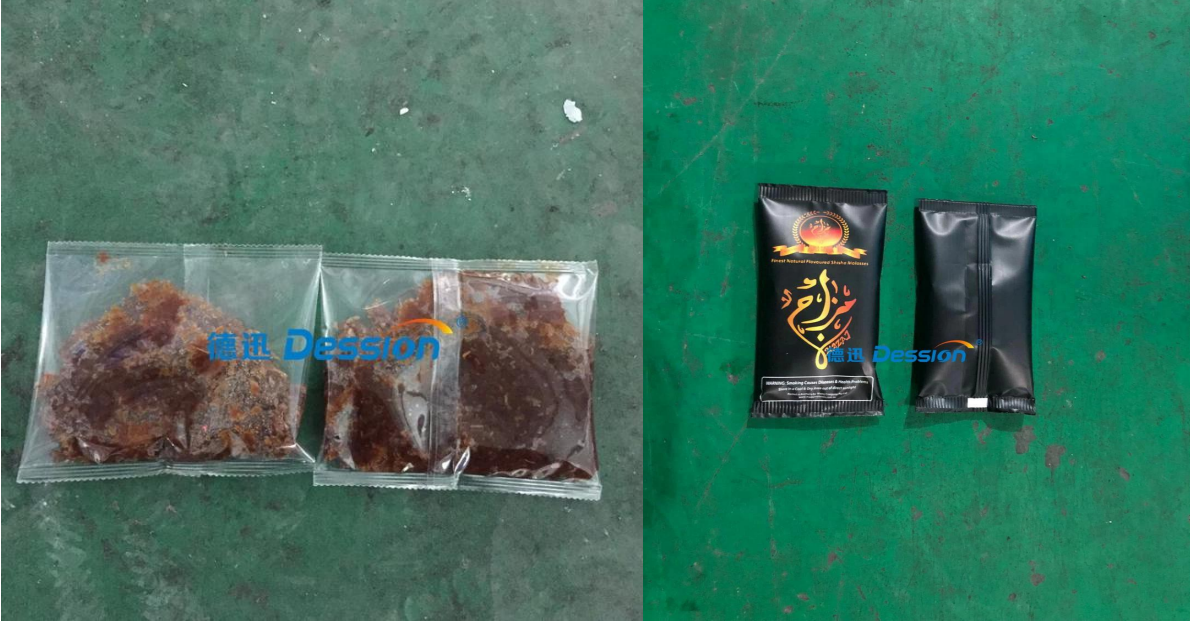

شركتنا

1. Dession Packaging Machinery Co. , Ltd هي شركة تصنيع تغليف حديثة وشاملة تدمج البحث والإنتاج والمبيعات.
2. CE . لقد حصلت شركتنا على شهادة من الاتحاد الأوروبي.
3. بالإضافة إلى معدّاتنا تم تقييمها على نطاق واسع من قبل العديد من العملاء من دول مختلفة مثل إنجلترا ، ألمانيا ، فرنسا ، روسيا ، الولايات المتحدة ، سنغافورة ، ماليزيا ، جنوب إفريقيا ، إسرائيل ، إلخ.
4. تعتمد جميع التقنيات والمعدات على الجدوى والتطبيق ، وتسعى جاهدة لتحسين كفاءة الإنتاج وخلق أقصى قيمة للعملاء.

زملائنا