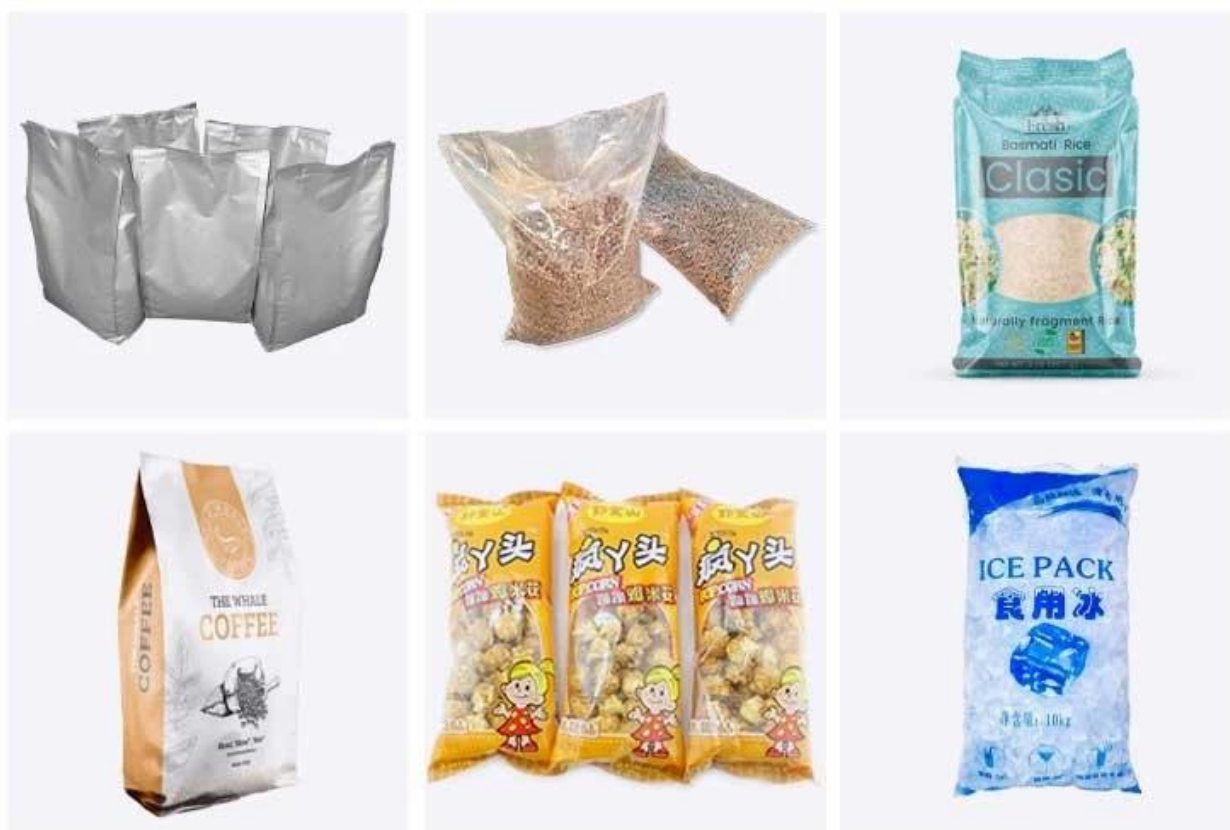

咖啡 坚果 爆米花 ... 玉米粒 咖啡 坚果 爆米花 玉米粒 咖啡 坚果 爆米花
咖啡 坚果 爆米花 玉米粒 咖啡 坚果 爆米花 玉米粒 咖啡 坚果 爆米花 : 咖啡 坚果 爆米花
咖啡 坚果 爆米花 玉米粒 咖啡 坚果 爆米花 玉米粒 咖啡 坚果 爆米花.

< APPLICATION SCENARIOS >

< MACHINE ADVANTAGES >

1. 咖啡 坚果 爆米花 玉米粒 咖啡 坚果 爆米花 玉米粒 咖啡 坚果 爆米花 玉米粒 咖啡 坚果 爆米花