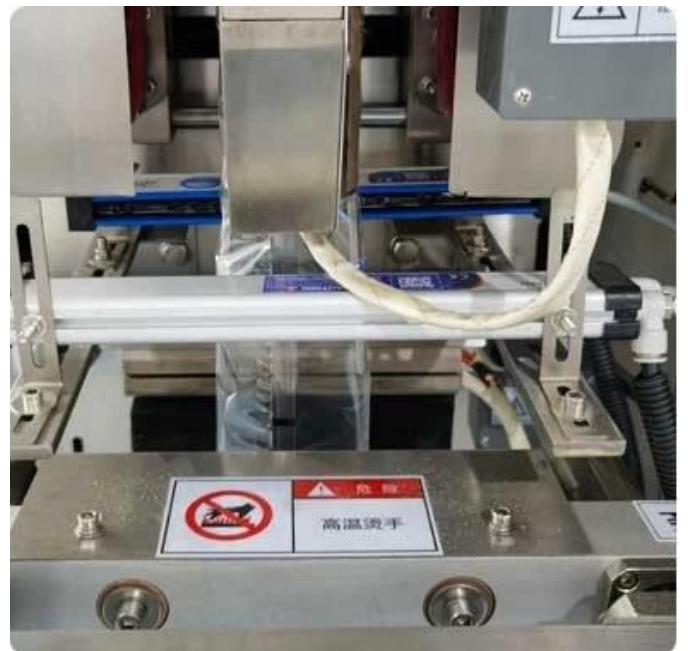

此項設備係由本公司自行研發，其構造簡單，操作容易，且能適應各種不同規格之產品，其優點如下：

1. 構造簡單

2. 操作容易
3. 能適應各種不同規格之產品
4. 優點如下