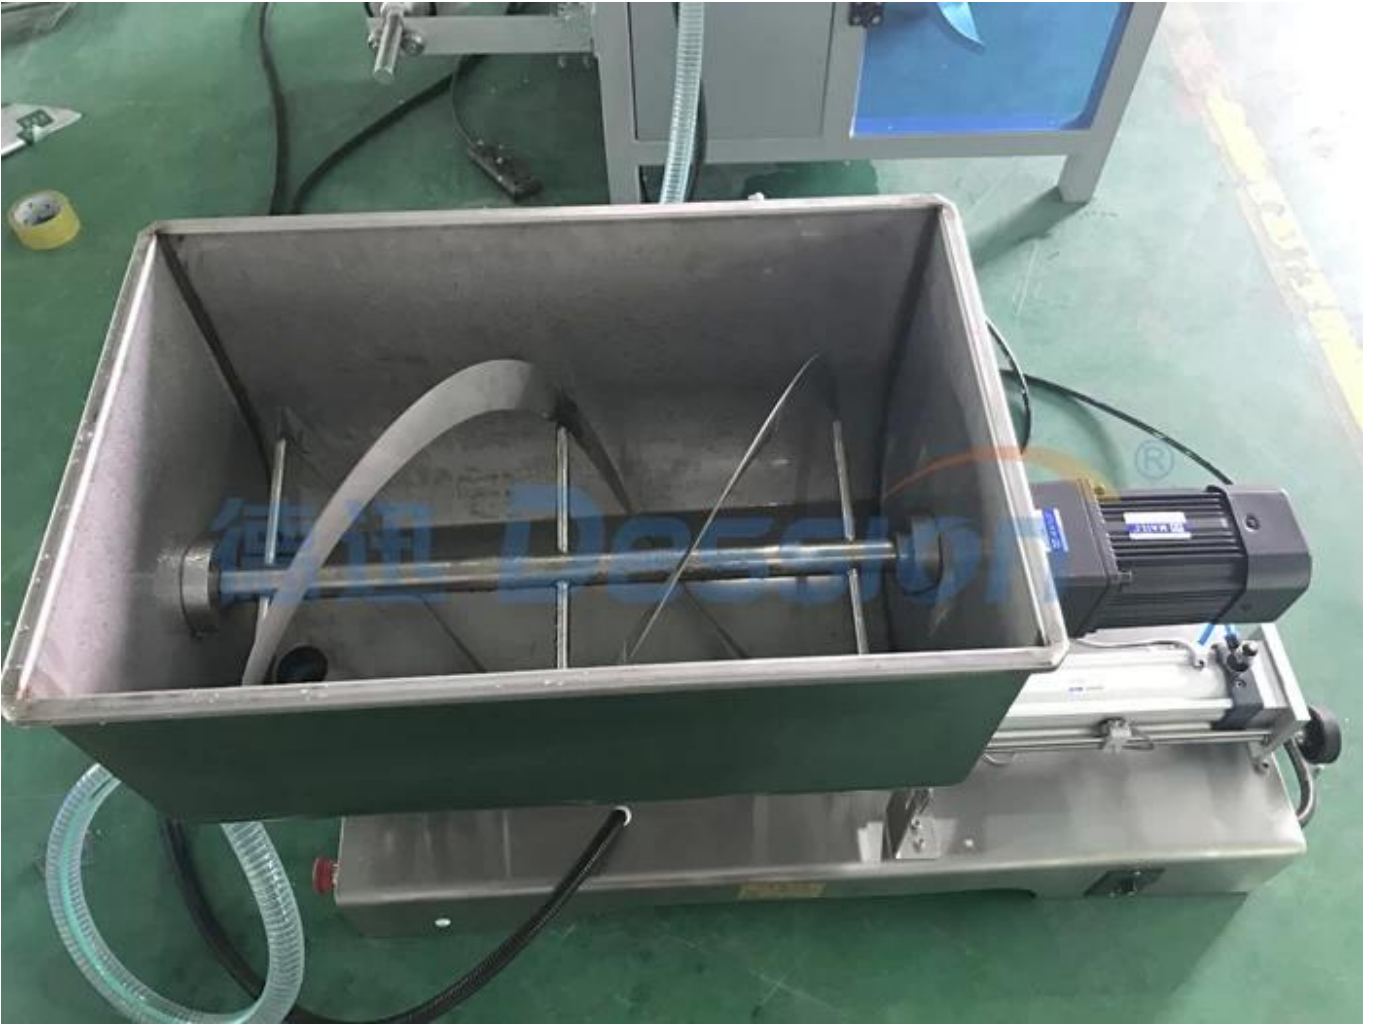

منظر خلفي

Film Pulling

Bag Making

خلاط