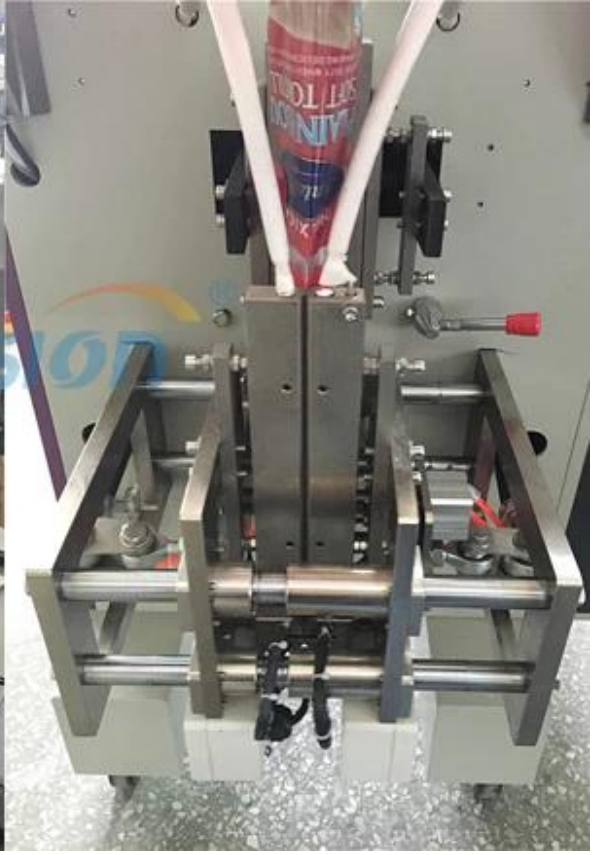

آلة تعبئة مسحوق الشاي بالحليب الأوتوماتيكية

وظيفة و مميزات

1	الفولاذ المقاوم للصدأ للجهاز كله
2	حساسية عالية كهروضوئية لتحديد لون العين ، وقطع رقمي ، وختم وإدخال موضع بدقة أكثر
3	يسمح تصنيع الأكياس بتقنية دقيقة بأن يكون الخطأ أقل من ± 0.5 ميكرومتر
4	يمكن لجهاز ضبط كوب القرص الرقائقي ضبط سعة التغليف أثناء الآلة ، تقلل من فقد المواد وتحسن الإنتاجية
5	يمكن عمل مستوى القطع ونمط القطع وقطع القطع عن طريق تغيير الأدوات بسهولة العملية بأكياس ناعمة

تفاصيل الجهاز

عرض الجانب والصور التفصيلية

تحضير الفيلم والحقيبة

حقيبة يد تشكيل الجوانب

طلب:

مناسبة لجميع أنواع مسحوق ماتيريال ، مثل الدقيق ، ومسحوق الفول ، ومسحوق القهوة ، ومسحوق الحليب ، ونشا

الذرة ، ومسحوق الصحة الطيبة ، ومسحوق حليب الصويا ، إلخ.