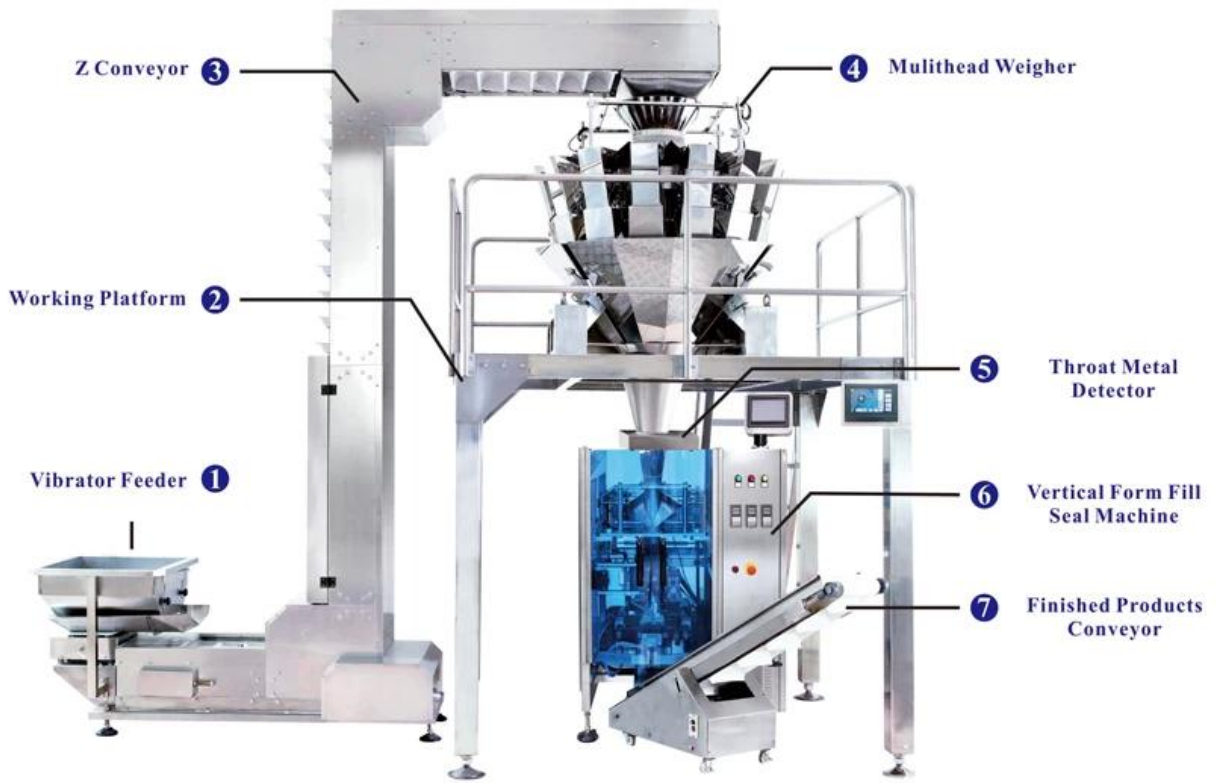

المواد	سبيكة 304 #
القطر	10
الطول	10
الوزن	1.6
السرعة	50
الضغط	-0.1-1
الارتفاع	420mm
التحكم	MCU PLC
الوقت	180-60 / 230-60
التيار	2.22 / 50/60

تفاصيل الجهاز:

- 1. ...
- 2. ...
- 3. ...
- 4. ...

Application

وظائف الجهاز

1..تتميز بالسرعة العالية في الإنتاج وتتميز بالسهولة في التشغيل والصيانة

تتميز بالسهولة في التشغيل والصيانة .2 PLC .تتميز بالسهولة في التشغيل والصيانة

3. تتميز بالسهولة في التشغيل والصيانة وتتميز بالسهولة في التشغيل والصيانة .تتميز بالسهولة في التشغيل والصيانة

الحزمة والشحن

COMPANY PROFILE

DESSION is a modern packaging equipment solution provider integrating R&D, production and sales. Since the establishment of the company, with the continuous exploration, research and application of advanced technology, the company's development has begun Scale, with an innovative team of professional and technical personnel, engineers, sales and after-sales service personnel, has successfully developed a number of series of packaging machinery and related equipment, widely it is used in food, medical supplies, hotel supplies, daily necessities, hardware accessories, cultural and sports goods, toys and other products that require flexible packaging. With advanced engineering design technology and high-quality equipment system, the equipment is out The mouth has reached the Middle East, Southeast Asia, Europe, America, South Africa and other countries and regions, and has been well received by users all over the world.

DESSION EXHIBITION

DESSION CUSTOMER VISITING

**آلة تعبئة الوجبات الخفيفة العمودية الأوتوماتيكية لتعبئة رقائق البطاطس بجهاز
النيتروجين**