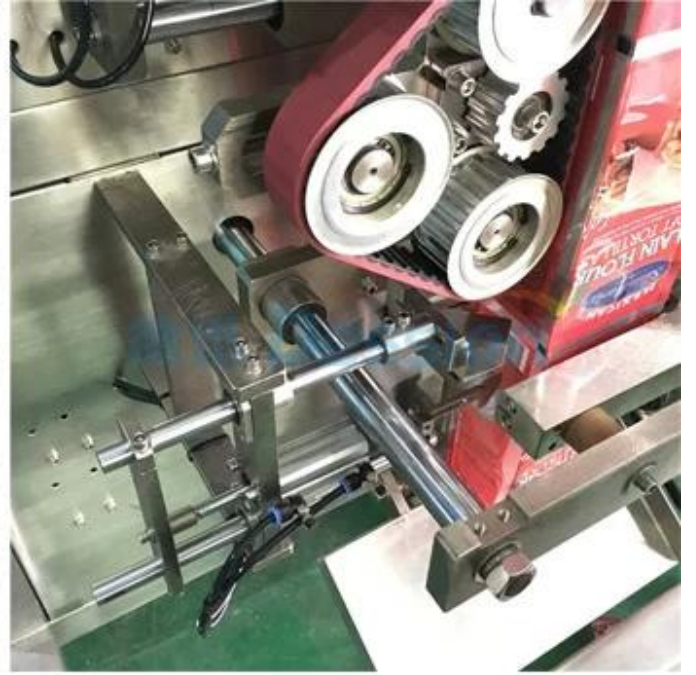

آلة تعبئة أوتوماتيكية للبول السوداني المطلي والأطعمة المنفوخة بختم رباعي فيديو حقيبة الوقوف

آلة تعبئة أوتوماتيكية للبول السوداني مغطى و منتفخ مع الطعام حقيبة الوقوف رباعية الختم وظيفه و صفات

| | |
|---|--|
| 1 | مستورد للتحكم بالكمبيوتر ولمس الألوان تمكين الشاشة PLC نظام عملية سهلة. |
| 2 | نظام نقل الفيلم المستورد ومستشعر علامة اللون يحققان موضعًا دقيقًا وحزمة جميلة. |
| 3 | يجعل وضع الفيلم الخارجي تركيب الفيلم أسهل وأسرع. |
| 4 | كفاءة عالية مع دقة إضافية بدون تكسير المواد. |
| 5 | التغذية التلقائية والقياس وملء الأكياس وطباعة التاريخ وإخراج المنتج لجميع العمليات |

تفاصيل الجهاز

آلة تعبئة أوتوماتيكية للقول السوداني المطلي والأطعمة المنفوخة مع

حقيبة الوقوف رباعية الختم طلب

مناسب ل قياس الدقة العالية والأشياء السائبة التعبئة والتغليف الهشة ، مثل
: طعام منتفخ ، أرز مقرمش ، فواكه باردة ، حلويات ، فستق ، شرائح تفاح ، زلاية ، أرز
الأجهزة ، الأدوية ، الفول السوداني المطلي ، إلخ. ، chocalate ، الكرات