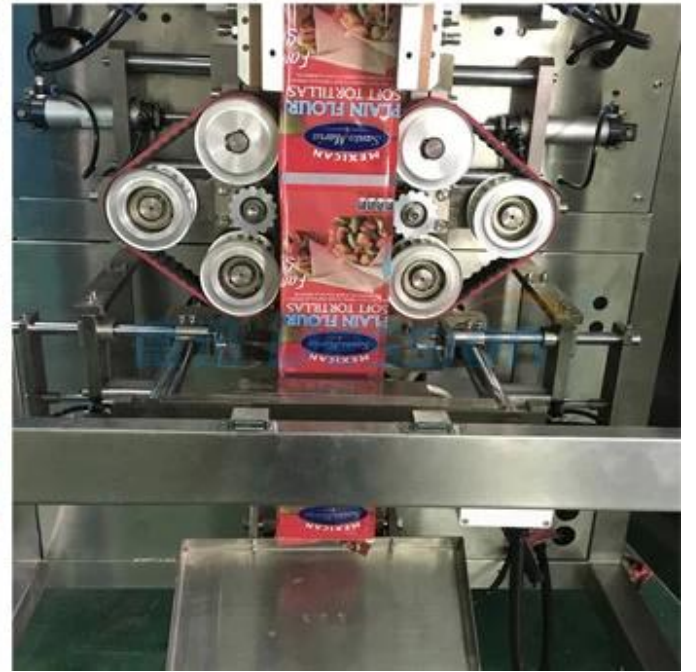

آلة تعبئة أوتوماتيكية للبول السوداني المطلي والأطعمة المنفوخة بختم رباعي فيديو حقيبة الوقوف

آلة تعبئة أوتوماتيكية للبول السوداني مغطى و منتفخ مع الطعام حقيبة الوقوف رباعية الختم وظيفه و صفات

| | |
|---|--|
| 1 | مستورد للتحكم بالكمبيوتر ولمس الألوان تمكين الشاشة PLC نظام عملية سهلة. |
| 2 | نظام نقل الفيلم المستورد ومستشعر علامة اللون يحققان موضعًا دقيقًا وحزمة جميلة. |
| 3 | يجعل وضع الفيلم الخارجي تركيب الفيلم أسهل وأسرع. |
| 4 | كفاءة عالية مع دقة إضافية بدون تكسير المواد. |
| 5 | التغذية التلقائية والقياس وملء الأكياس وطباعة التاريخ وإخراج المنتج لجميع العمليات |

تفاصيل الجهاز

آلة تعبئة أوتوماتيكية للقول السوداني المطلي والأطعمة المنفوخة مع

حقيبة الوقوف رباعية الختم طلب

مناسب ل قياس الدقة العالية والأشياء السائبة التعبئة والتغليف الهشة ، مثل
: طعام منتفخ ، أرز مقرمش ، فواكه باردة ، حلويات ، فستق ، شرائح تفاح ، زلاية ، أرز
الأجهزة ، الأدوية ، الفول السوداني المطلي ، إلخ. ، chocalate ، الكرات