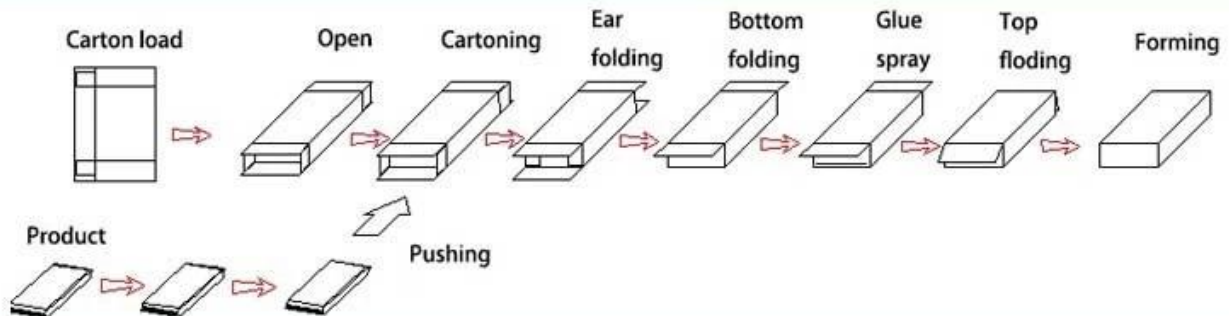

Automatic point recognition,
intelligent, accurate

3

conveyor belt

Neatly transport products into boxes

4

Finished product transportation

The finished product comes out here, the whole process is simple but rigorous

產品型號

型號:	DS-BZ040
包裝規格:	□: L80-200 * W80-160 * H15-50mm B: L80-200 * W25-80 * H15-50mm (雙層包裝)
包裝速度:	300 2 / 分 450 2 / 分 350 :雙層包裝 2 / 分
包裝厚度:	0.4 mm 以下
包裝長度:	30-40 公分 / 公分
包裝重量:	1.5 公斤 以下
包裝尺寸:	□□□ L4265 * W1480 * H1545mm
包裝材料:	1.6 mm 厚