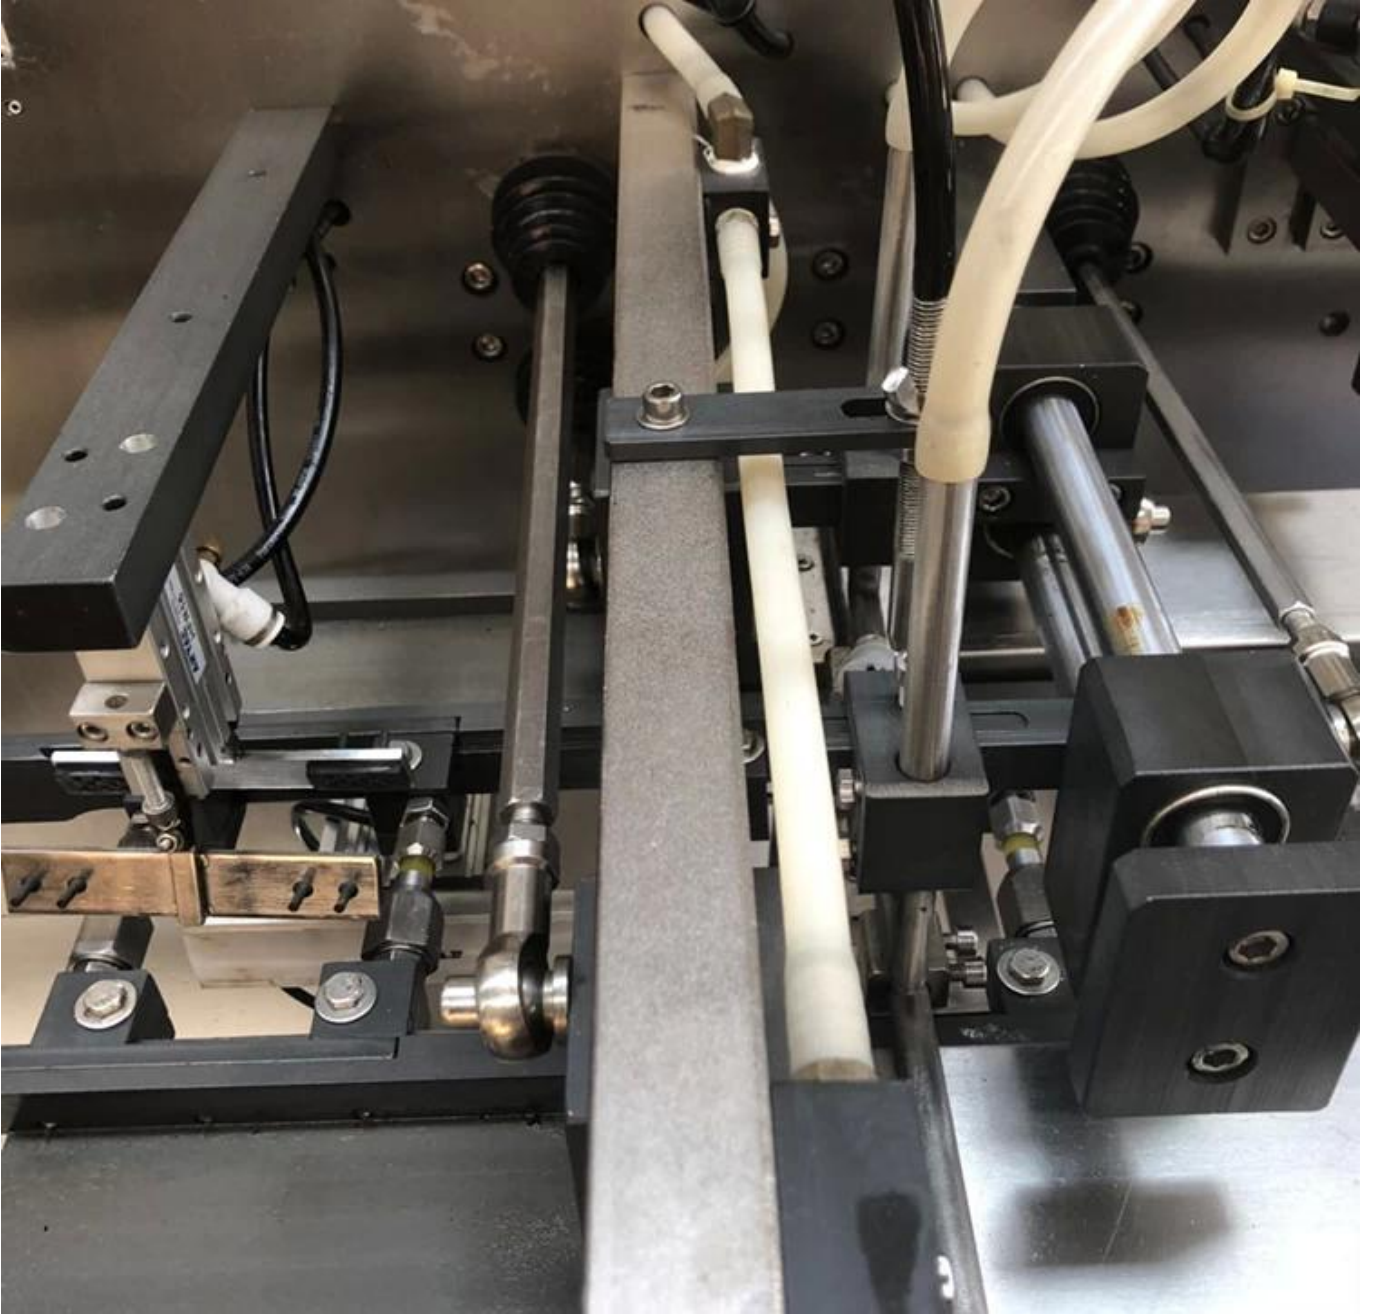

## حقيبة معينة

طابعة التاريخ

مواد التغذية

مواد التعبئة

ختم ال شنطة

منتج منتهي

معلومات الشركة

1. Dession Packaging Machinery Co. , Ltd هي شركة تصنيع حديثة وشاملة