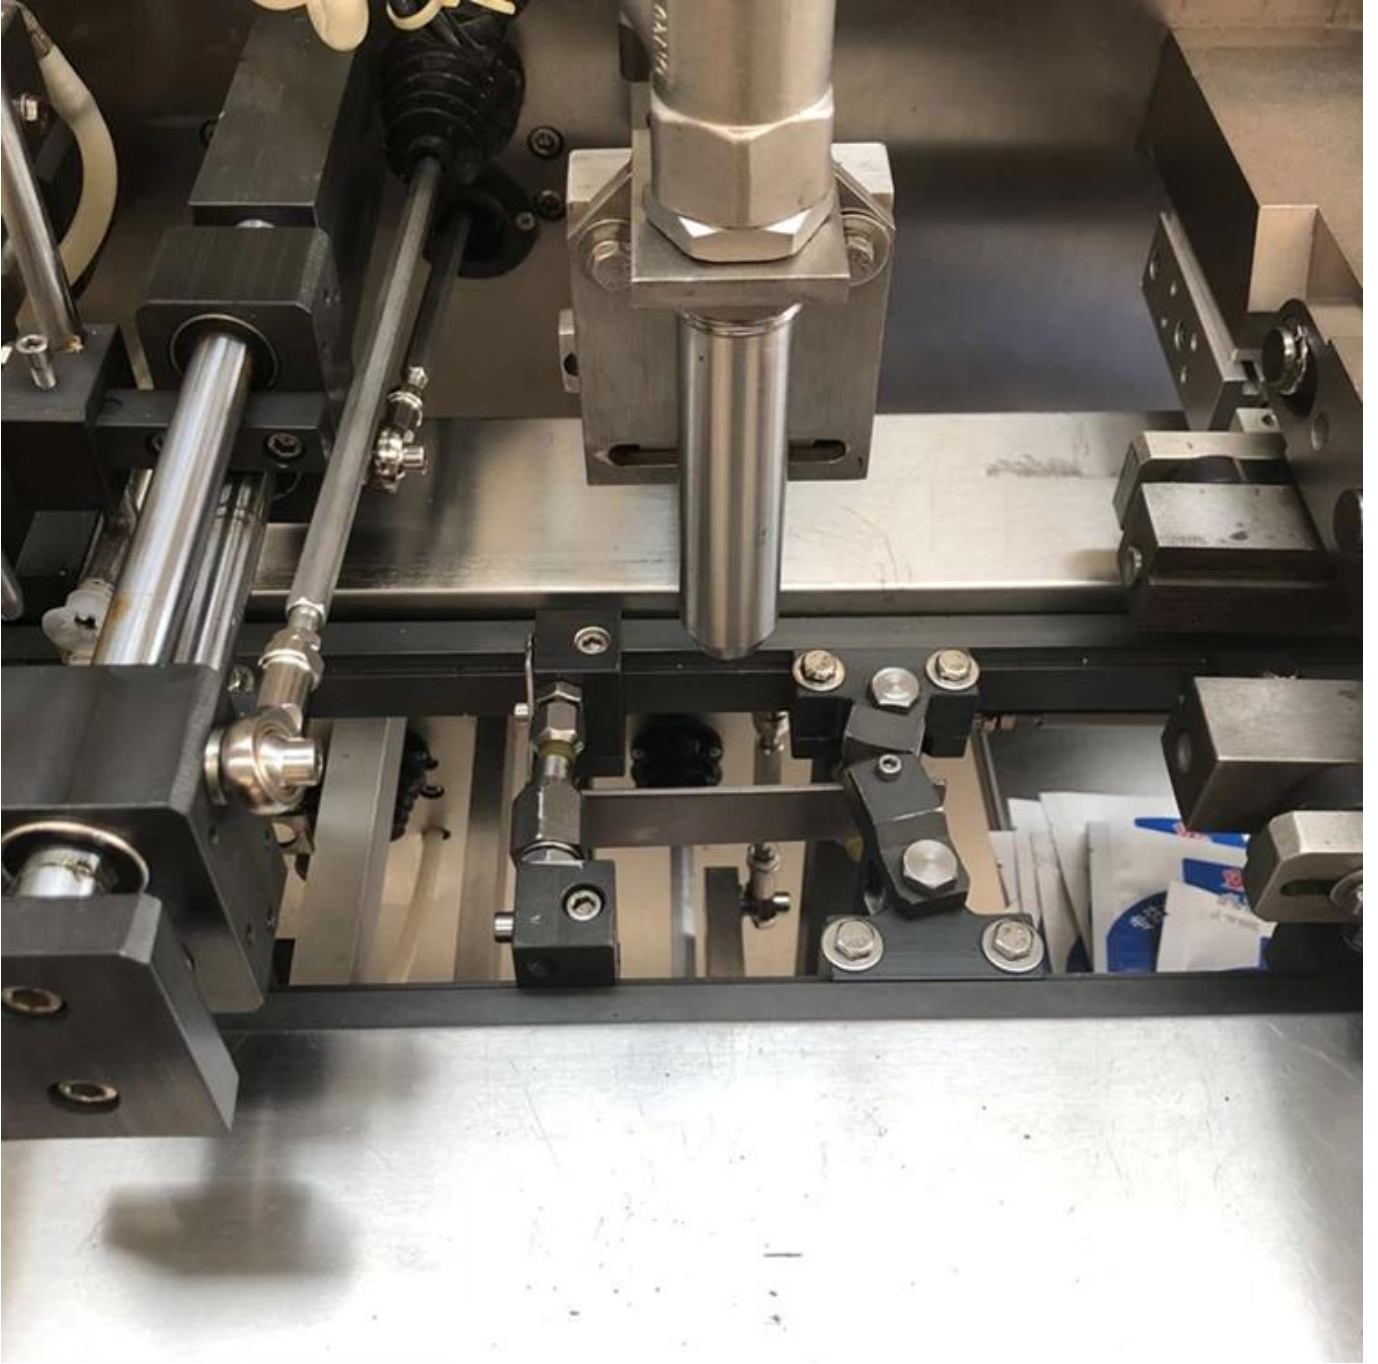

## حقيبة معينة

طابعة التاريخ

مواد التغذية

مواد التعبئة

ختم ال شنطة

منتج منتهي

معلومات الشركة

1. Dession Packaging Machinery Co. , Ltd هي شركة تصنيع حديثة وشاملة