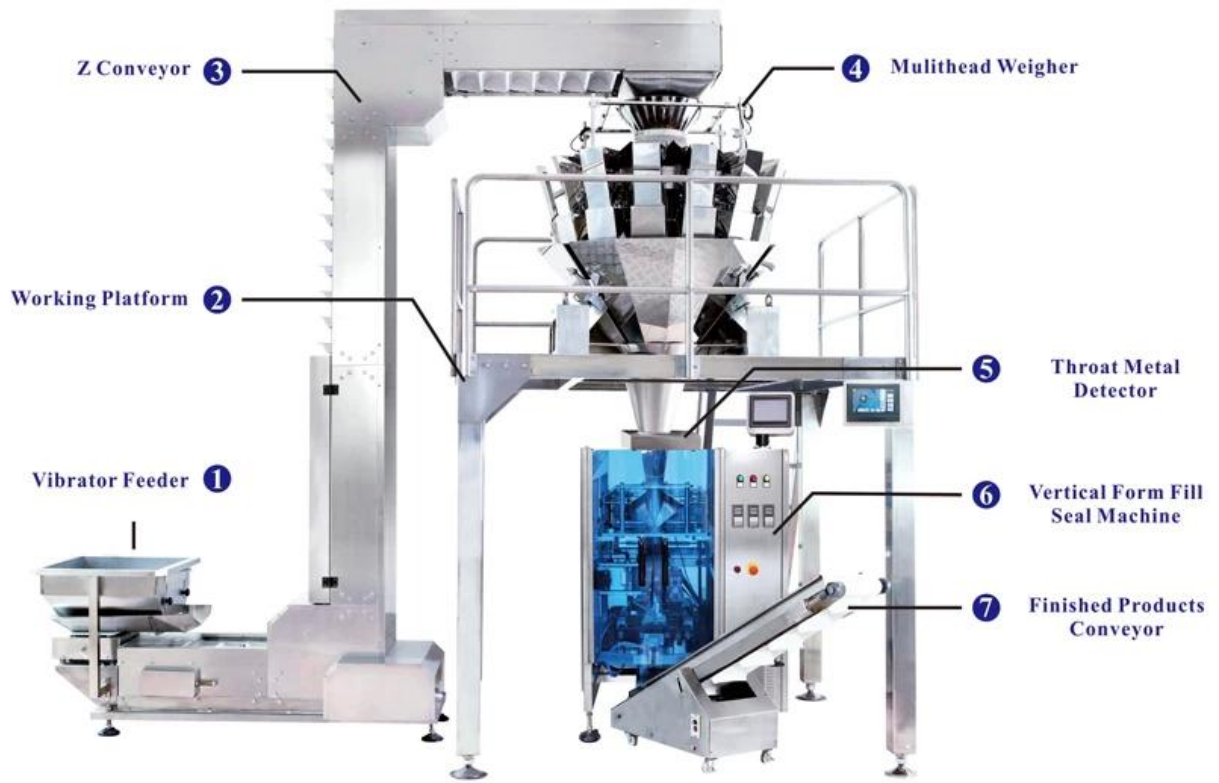

Packing Pouch

Application

□□□□ □□□□