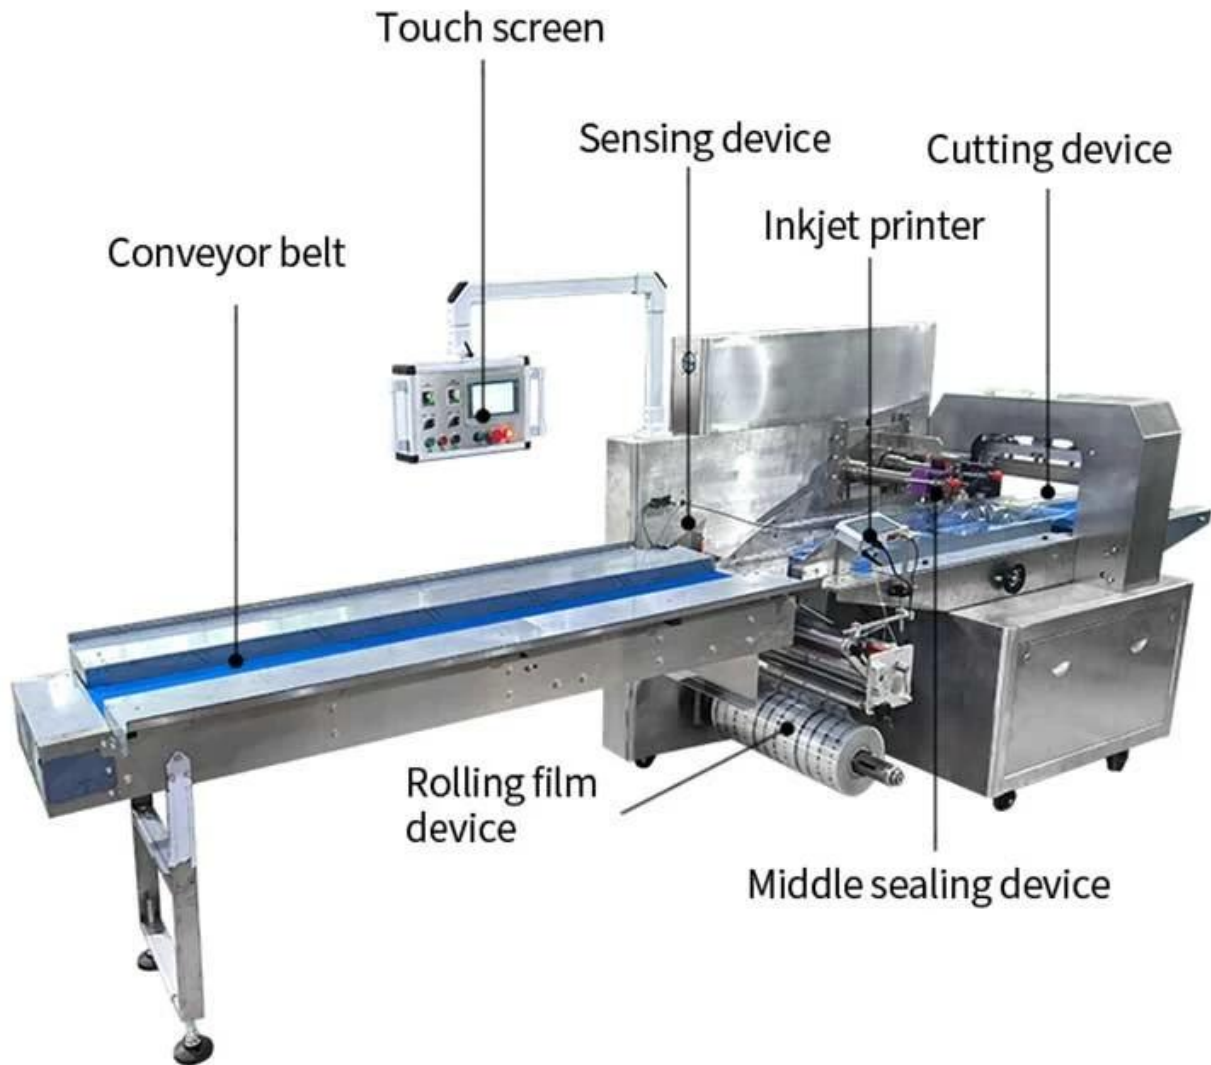

[CONTACT NOW](#)

< MACHINE DETAIL MARKINGS >

< [DETAIL](#) >