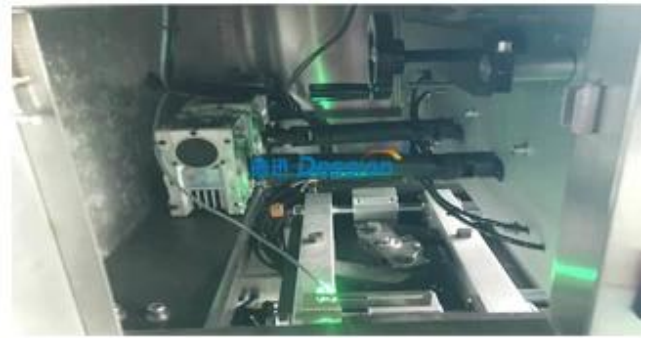

عالية الدقة البلاستيك المكونات التلقائي يزن سعر آلة التعبئة والتغليف مع محرك سيرفو

آلة تغليف المكونات البلاستيكية ، آلة التغليف الأوتوماتيكية ، وظيفة وخصائص آلة التغليف الأوتوماتيكية

1	يمكن أن تقلل من فشل العملية ogram العلاقات العامة وظيفة الاسترداد.
2	لا يمكن لوظيفة الإيقاف التلقائي للمنتجات أن تحسن ثبات الوزن ودقته.
3	تحميل رقمي عالي الدقة.
4	قائمة تعليمات سهلة الاستخدام على شاشة اللمس تساهم في سهولة التشغيل.
5	تلبية متطلبات الوزن المختلفة Capactiy يمكن لـ 100 برنامج.

6 لغة متاحة للأسواق العالمية 15.

7. يمكن تعديل السعة الخطية بشكل مستقل.

ماشي صور ني

Front Side view

Simple and convenient operation area

Cutting Knife

The right Size

Electronic control components

The power system

Multi-mouth Feeder Weigher

عالية الدقة البلاستيك المكونات التلقائي وزن سعر آلة التعبئة والتغليف مع تطبيقات المحرك المؤازرة

والأغراض السائبة للتغليف الهش ، مثل: الحلوى ، الطعام المنتفخ ، الأرز المقرمش ، hihg مناسبة لقياس دقة الذقن ، ، chocolate ، harware ، الفواكه الباردة ، الحلويات ، الفستق ، شرائح التفاح ، الزلابية ، كرات الأرز مكعبات النسيم ، السمبوسة ، كرة اللحم البقري ، المكونات البلاستيكية ، إلخ