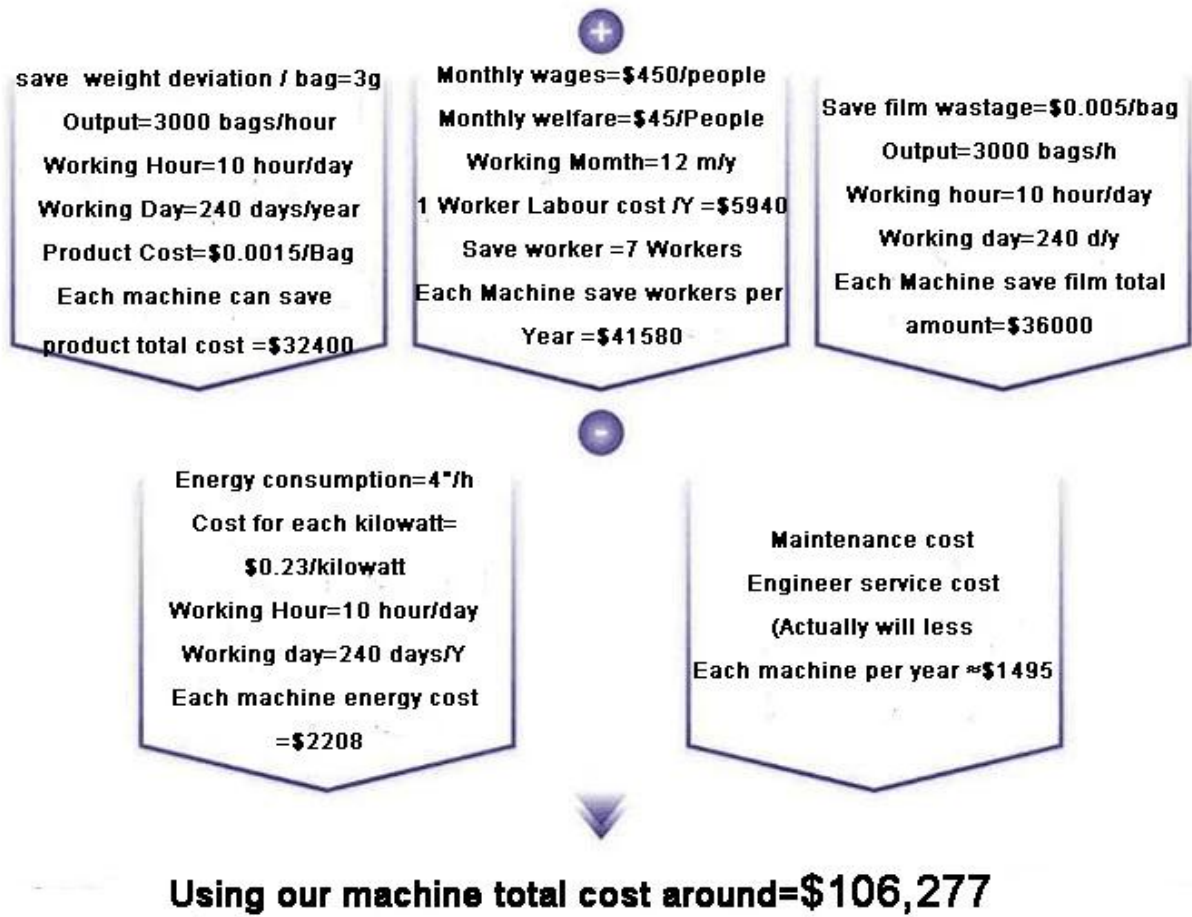

عالية الدقة البلاستيك المكونات التلقائي يزن سعر آلة التعبئة والتغليف مع محرك سيرفو

آلة تغليف المكونات البلاستيكية ، آلة التغليف الأوتوماتيكية ، وظيفة وخصائص آلة التغليف الأوتوماتيكية

1	يمكن أن تقلل من فشل العملية ogram العلاقات العامة وظيفة الاسترداد.
2	لا يمكن لوظيفة الإيقاف التلقائي للمنتجات أن تحسن ثبات الوزن ودقته.
3	تحميل رقمي عالي الدقة.
4	قائمة تعليمات سهلة الاستخدام على شاشة اللمس تساهم في سهولة التشغيل.
5	تلبية متطلبات الوزن المختلفة Capactiy يمكن لـ 100 برنامج.

6 لغة متاحة للأسواق العالمية 15.

7. يمكن تعديل السعة الخطية بشكل مستقل.

ماشي صور ني

Front Side view

Simple and convenient operation area

Cutting Knife

The right Size

Electronic control components

The power system

Multi-mouth Feeder Weigher

عالية الدقة البلاستيك المكونات التلقائي وزن سعر آلة التعبئة والتغليف مع تطبيقات المحرك المؤازرة

والأغراض السائبة للتغليف الهش ، مثل: الحلوى ، الطعام المنتفخ ، الأرز المقرمش ، hihg مناسبة لقياس دقة الذقن ، ، chocolate ، harware ، الفواكه الباردة ، الحلويات ، الفستق ، شرائح التفاح ، الزلابية ، كرات الأرز مكعبات النسيم ، السمبوسة ، كرة اللحم البقري ، المكونات البلاستيكية ، إلخ

AFTER-SALES SERVICE

شحن:

عند استلام الدفع ، سيكون تاريخ التسليم في 15-30 يوم عمل ،
إلخ (DHL) عن طريق الجو أو البحر أو السريع

Machine Packing Process

10 Weighing Heand

Main Machine

Z Elevator

Wapping the Machine