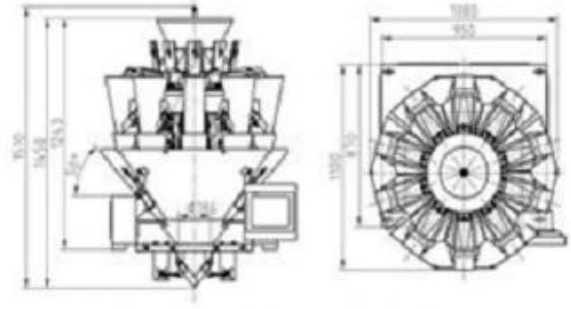

Multi-mouth Feeder Weigher

عالية الدقة البلاستيك المكونات التلقائي وزن سعر آلة التعبئة والتغليف مع تطبيقات المحرك المؤازرة

والأغراض السائبة للتغليف الهش ، مثل: الحلوى ، الطعام المنتفخ ، الأرز المقرمش ، hihg مناسبة لقياس دقة الذقن ، ، chocolate ، harware ، الفواكه الباردة ، الحلويات ، الفستق ، شرائح التفاح ، الزلابية ، كرات الأرز مكعبات النسيم ، السمبوسة ، كرة اللحم البقري ، المكونات البلاستيكية ، إلخ