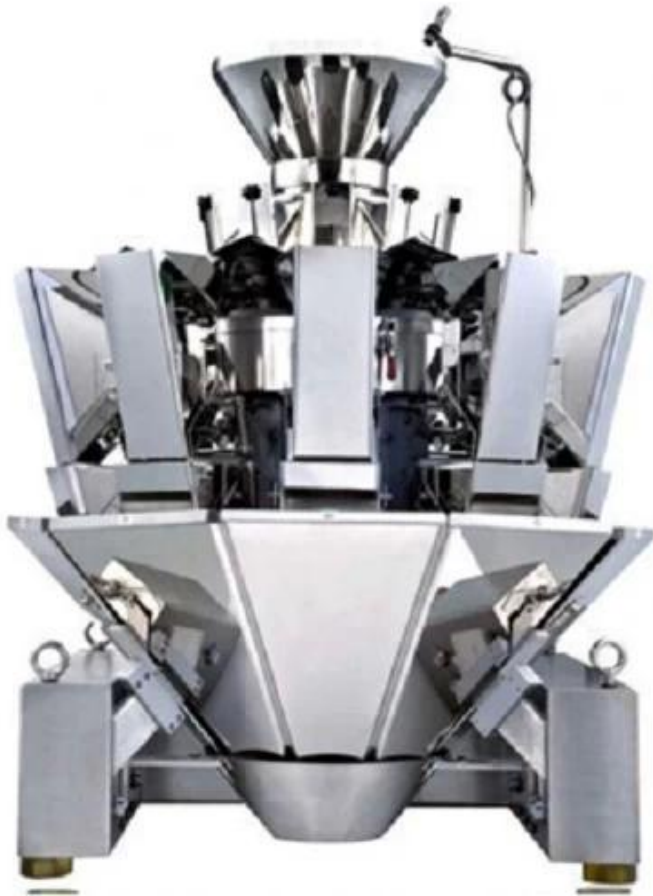

عالية الدقة البلاستيك المكونات التلقائي يزن سعر آلة التعبئة والتغليف مع محرك سيرفو

آلة تغليف المكونات البلاستيكية ، آلة التغليف الأوتوماتيكية ، وظيفة وخصائص آلة التغليف الأوتوماتيكية

1	يمكن أن تقلل من فشل العملية ogram العلاقات العامة وظيفة الاسترداد.
2	لا يمكن لوظيفة الإيقاف التلقائي للمنتجات أن تحسن ثبات الوزن ودقته.
3	تحميل رقمي عالي الدقة.
4	قائمة تعليمات سهلة الاستخدام على شاشة اللمس تساهم في سهولة التشغيل.
5	تلبية متطلبات الوزن المختلفة Capactiy يمكن لـ 100 برنامج.

6 لغة متاحة للأسواق العالمية 15.

7. يمكن تعديل السعة الخطية بشكل مستقل.

ماشي صور ني

Front Side view

Simple and convenient operation area

Cutting Knife

The right Size

Electronic control components

The power system

Multi-mouth Feeder Weigher

عالية الدقة البلاستيك المكونات التلقائي وزن سعر آلة التعبئة والتغليف مع تطبيقات المحرك المؤازرة

والأغراض السائبة للتغليف الهش ، مثل: الحلوى ، الطعام المنتفخ ، الأرز المقرمش ، hihg مناسبة لقياس دقة الذقن ، ، chocolate ، harware ، الفواكه الباردة ، الحلويات ، الفستق ، شرائح التفاح ، الزلابية ، كرات الأرز مكعبات النسيم ، السمبوسة ، كرة اللحم البقري ، المكونات البلاستيكية ، إلخ