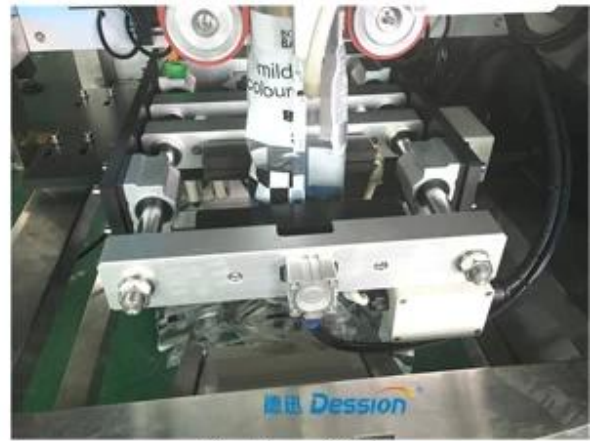

عالية الدقة البلاستيك المكونات التلقائي يزن سعر آلة التعبئة والتغليف مع محرك سيرفو

آلة تغليف المكونات البلاستيكية ، آلة التغليف الأوتوماتيكية ، وظيفة وخصائص آلة التغليف الأوتوماتيكية

1	يمكن أن تقلل من فشل العملية ogram العلاقات العامة وظيفة الاسترداد.
2	لا يمكن لوظيفة الإيقاف التلقائي للمنتجات أن تحسن ثبات الوزن ودقته.
3	تحميل رقمي عالي الدقة.
4	قائمة تعليمات سهلة الاستخدام على شاشة اللمس تساهم في سهولة التشغيل.
5	تلبية متطلبات الوزن المختلفة Capactiy يمكن لـ 100 برنامج.

6 لغة متاحة للأسواق العالمية 15.

7. يمكن تعديل السعة الخطية بشكل مستقل.

ماشي صور ني

Front Side view

Simple and convenient operation area

Cutting Knife

The right Size

Electronic control components

The power system

Multi-mouth Feeder Weigher

عالية الدقة البلاستيك المكونات التلقائي وزن سعر آلة التعبئة والتغليف مع تطبيقات المحرك المؤازرة

والأغراض السائبة للتغليف الهش ، مثل: الحلوى ، الطعام المنتفخ ، الأرز المقرمش ، hihg مناسبة لقياس دقة الذقن ، ، chocolate ، harware ، الفواكه الباردة ، الحلويات ، الفستق ، شرائح التفاح ، الزلابية ، كرات الأرز مكعبات النسيم ، السمبوسة ، كرة اللحم البقري ، المكونات البلاستيكية ، إلخ