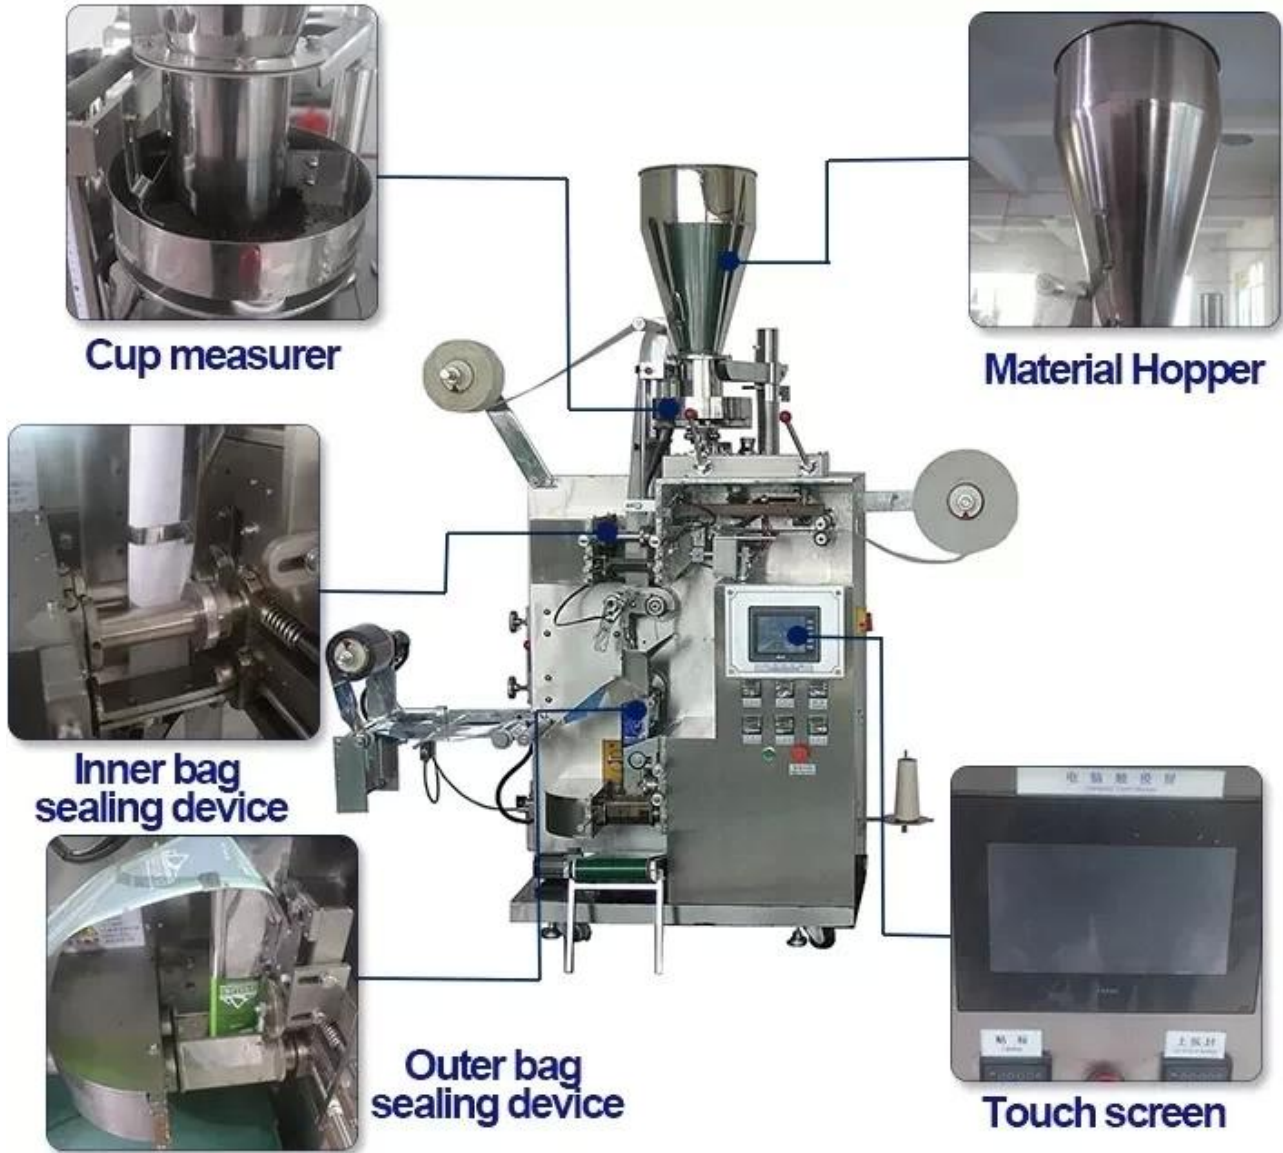

صور الجهاز:

当心高温表面
高温表面，
请勿触摸！！
要进行机台操作
请耐心等待！
表面温度冷却
请勿触摸

警告

德讯 Dession

德讯 Dession

电脑触摸屏
Computer Touch Screen

DIGITAL LINE

Current Output	3009	Outer Bag Length	85
Production Speed	30	Outer Bag Correction	0
		Inner Bag Length	50
Gasing On		Outside the bag of film	Inside the bag of film
Strike On	Dark Label	Outer Bag on	Inner bag on
Start	Host Jog	I/O	Parameters

德迅 Dession TOUCH

贴标
Labeling

上纵封
Up Vertical Sealing

خصائص الآلة

- 1) مستورد نظام تحكم كامل بالكمبيوتر، شاشة ملونة تعمل باللمس، سهل التشغيل، بديهي PLC وفعال.
- 2) ، مستشعر رمز اللون المستورد، تحديد المواقع بدقة، Impoted نظام نقل الأفلام المؤازرة) أداء عام ممتاز وتغليف جميل.
- 3) مجموعة متنوعة من حماية التنبيه التلقائي وظائف لتقليل الخاسر.
- 4) القطع المسطح، قطع الأنماط، قطع الربط يمكن تحقيق ذلك عن طريق تغيير الأدوات؛ عملية سهلة) مع أكياس ناعمة. 5) يمكن تغيير معدات صنع الأكياس وفقاً لمتطلبات العملاء والمنتجات المحددة.
- 6) اختياري الإنجليزية أو لغات أخرى عرض الشاشة عملية سهلة وبسيطة. كلاهما سرعة التغليف وطول الكيس يمكن ضبطها بنقرة واحدة.
- 7) ROHS وشهادة CE جميع الآلات لديها شهادة).

Model	DS-T-C18
Filling Range	3~10g
Packing Speed	30~40 bags/min
Inner Bag Size	L: 50~80 mm W:45~80 mm
Outer Bag Size	L: 80~120 mm W:75~95 mm
Machine Size (L*W*H)	1750*740*1950mm
Machine Weight	300kg
Machine Power	220V,50/60HZ,2.2KW