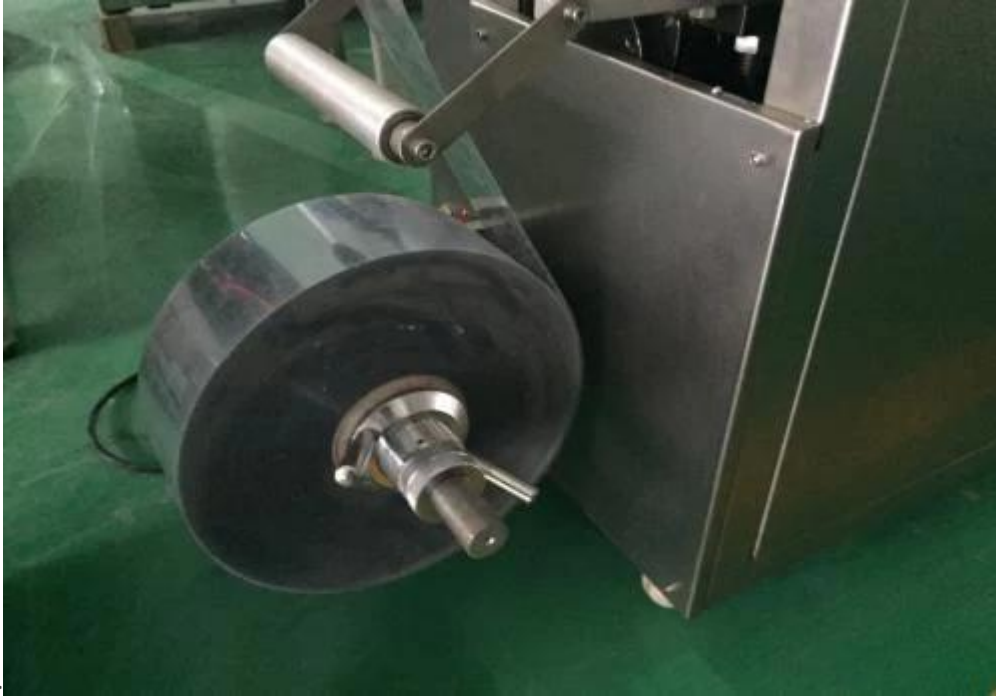

تم تصميم هذه الآلة خصيصًا للمصنع ، ومتجر المواد الغذائية ، وشركة المواد الغذائية ، في مستشفى ، مصنع صيدلاني صغير ، ورشة اختبار محرك صغير ، هذه الآلة هيكل لوحة مسطحة ، ضغط إيجابي ومريح للعمل. انها لأي شكل الأشياء ، مثل PVC / PTP ، AL / PL ، صغيرة و طول السكنة الدماغية قابل للتعديل. إنها مناسبة لحزمة الكريمة والعسل والمعجون والكاتشب وما إلى ذلك

جهاز التعبئة

جزء التشكل

فيلم

PVC

جهاز الختم

حامل الفيلم