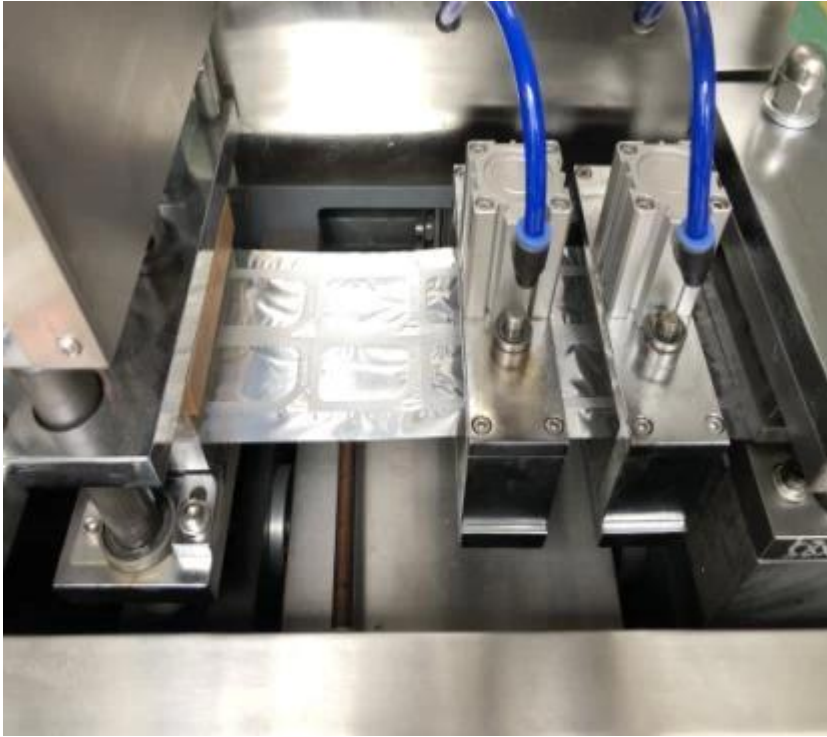

تم تصميم هذه الآلة خصيصًا للمصنع ، ومتجر المواد الغذائية ، وشركة المواد الغذائية ، في مستشفى ، مصنع صيدلاني صغير ، ورشة اختبار محرك صغير ، هذه الآلة هيكل لوحة مسطحة ، ضغط إيجابي ومريح للعمل. انها لأي شكل الأشياء ، مثل PVC / PTP ، AL / PL ، صغيرة و طول السكنة الدماغية قابل للتعديل. إنها مناسبة لحزمة الكريمة والعسل والمعجون والكاتشب وما إلى ذلك

جهاز التعبئة

جزء التشكل

فيلم

PVC

جهاز الختم

حامل الفيلم