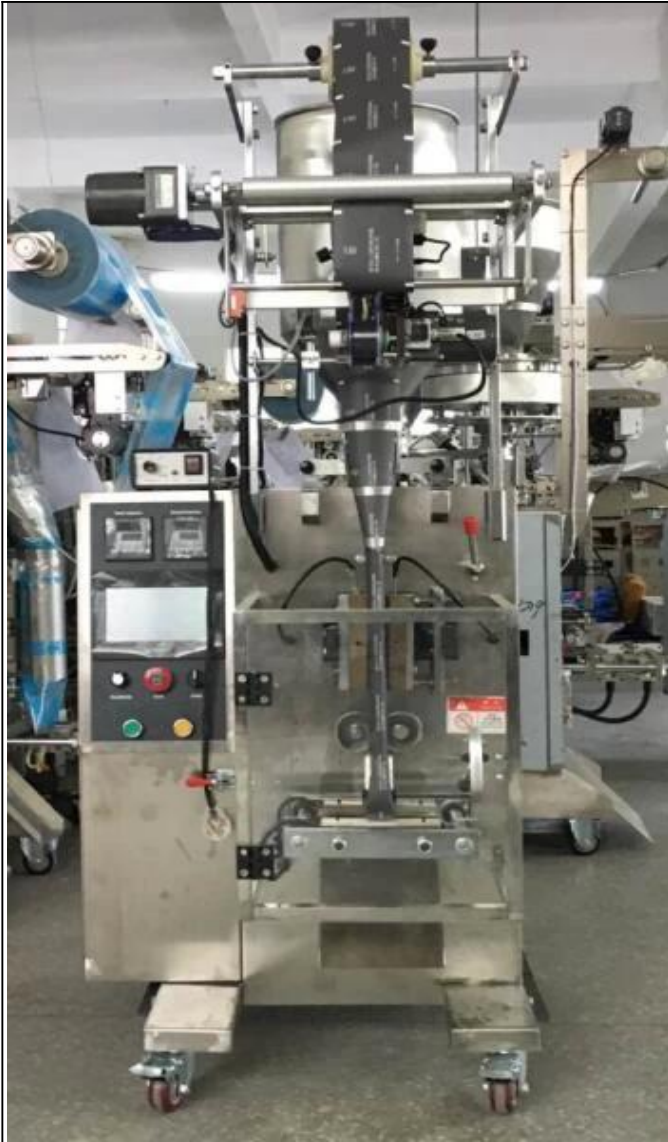

المورد آلة تعبئة صلصة الفلفل الحار عالية السرعة

الوظيفة والخصائص

1. الغذاء الصف جميع البناء الفولاذ المقاوم للصدأ هو أداء مدمج ومستقر.
2. تعمل باللمس، تحكم في المحرك، سهل ودقيق لضبط طول الكيس PLC شاشة.
3. قياس المضخة يمكن للجهاز ضبط سعة التعبئة والتغليف أثناء التشغيل، وتحسين الإنتاجية.
4. تكمل الآلة الإجراء الكامل للتعبئة والتعبئة وطباعة التاريخ والشحن (الاستنفاد) تلقائيًا.
5. جهاز اختياري: جهاز الأكياس المرتبطة، جهاز طباعة التاريخ، جهاز ثقب الثقيب، جهاز تعبئة الغاز.

تفاصيل الآلة

أمام الآلة

الجانب الأيمن من الجهاز

ماكينة التغليف الأوتوماتيكية ديسيون

نفس # 304 مادة الفولاذ المقاوم للصدأ، تصميمنا تقدم لك 360 درجة المعالجة السطحية المختلفة طلب

جميع الحقوق محفوظة / 2023 / 10 / 10
 جميع الحقوق محفوظة / 2023 / 10 / 10
 جميع الحقوق محفوظة / 2023 / 10 / 10

COMPANY PROFILE

DESSION is a modern packaging equipment solution provider integrating R&D, production and sales. Since the establishment of the company, with the continuous exploration, research and application of advanced technology, the company's development has begun Scale, with an innovative team of professional and technical personnel, engineers, sales and after-sales service personnel, has successfully developed a number of series of packaging machinery and related equipment, widely it is used in food, medical supplies, hotel supplies, daily necessities, hardware accessories, cultural and sports goods, toys and other products that require flexible packaging. With advanced engineering design technology and high-quality equipment system, the equipment is out The mouth has reached the Middle East, Southeast Asia, Europe, America, South Africa and other countries and regions, and has been well received by users all over the world.