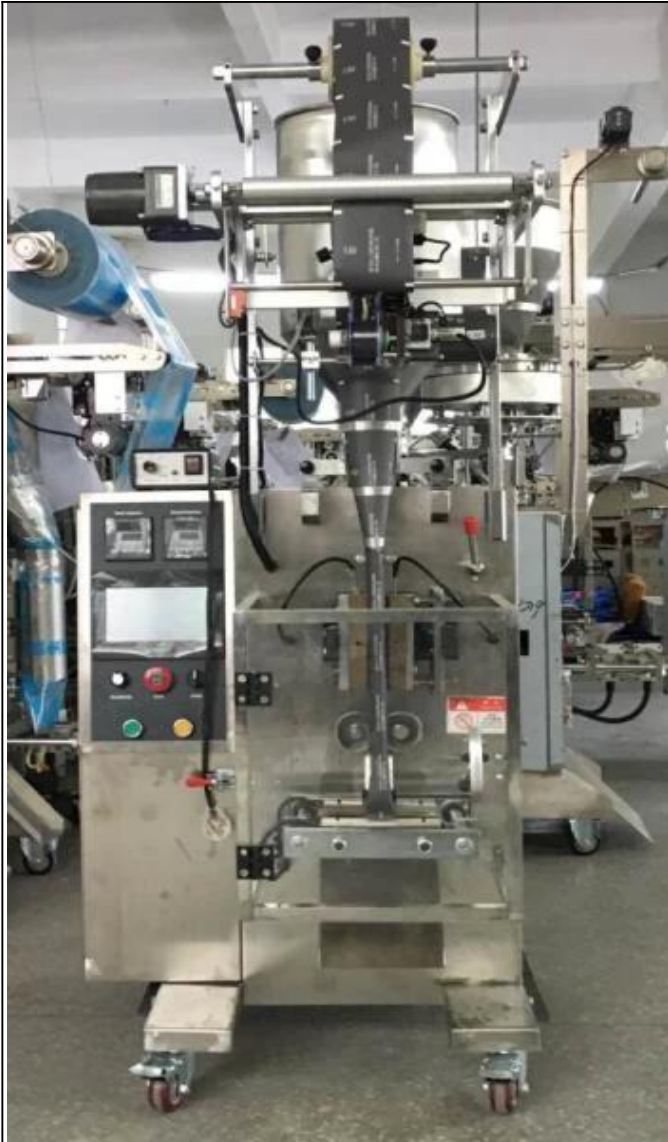

آلة تعبئة صلصة الفلفل الحار عالية السرعة

سعر البيع الساخن □ 3990.00 دولارًا - 4250.00 دولارًا

الوظيفة والخصائص

1. الغذاء الصف جميع الفولاذ المقاوم للصدأ هو أداء مدمج ومستقر.
2. تحكم في المحرك التدريجي ، سهل ودقيق لضبط طول الكيس ، PLC شاشة تعمل باللمس.
3. قياس المضخة يمكن للجهاز ضبط سعة التعبئة والتغليف أثناء التشغيل ، وتحسين الإنتاجية.
4. تكمل الآلة الإجراء الكامل للتعبئة والتعبئة وطباعة التاريخ والشحن (الاستنفاد) تلقائيًا.
5. جهاز اختياري: جهاز الأكياس المرتبطة ، جهاز طباعة التاريخ ، جهاز ثقب الثقيب ، جهاز تعبئة الغاز

تفاصيل الجهاز

أمام الجهاز

الجانب الأيمن من الماكينة

Dession آلة التعبئة التلقائية

، نفس **# 304** مادة الفولاذ المقاوم للصدأ ، ديبنتنا
تقدم لك **360 درجة** المعالجة السطحية المختلفة
طلب

ديبنتنا / ديبنتنا / ديبنتنا ديبنتنا ديبنتنا ديبنتنا **Dession**
 ديبنتنا ديبنتنا ديبنتنا ديبنتنا ديبنتنا ديبنتنا ديبنتنا ديبنتنا ديبنتنا ديبنتنا
 ديبنتنا ديبنتنا ديبنتنا ديبنتنا ديبنتنا ديبنتنا ديبنتنا ديبنتنا ديبنتنا ديبنتنا.

COMPANY PROFILE

DESSION is a modern packaging equipment solution provider integrating R&D, production and sales. Since the establishment of the company, with the continuous exploration, research and application of advanced technology, the company's development has begun Scale, with an innovative team of professional and technical personnel, engineers, sales and after-sales service personnel, has successfully developed a number of series of packaging machinery and related equipment, widely it is used in food, medical supplies, hotel supplies, daily necessities, hardware accessories, cultural and sports goods, toys and other products that require flexible packaging. With advanced engineering design technology and high-quality equipment system, the equipment is out The mouth has reached the Middle East, Southeast Asia, Europe, America, South Africa and other countries and regions, and has been well received by users all over the world.