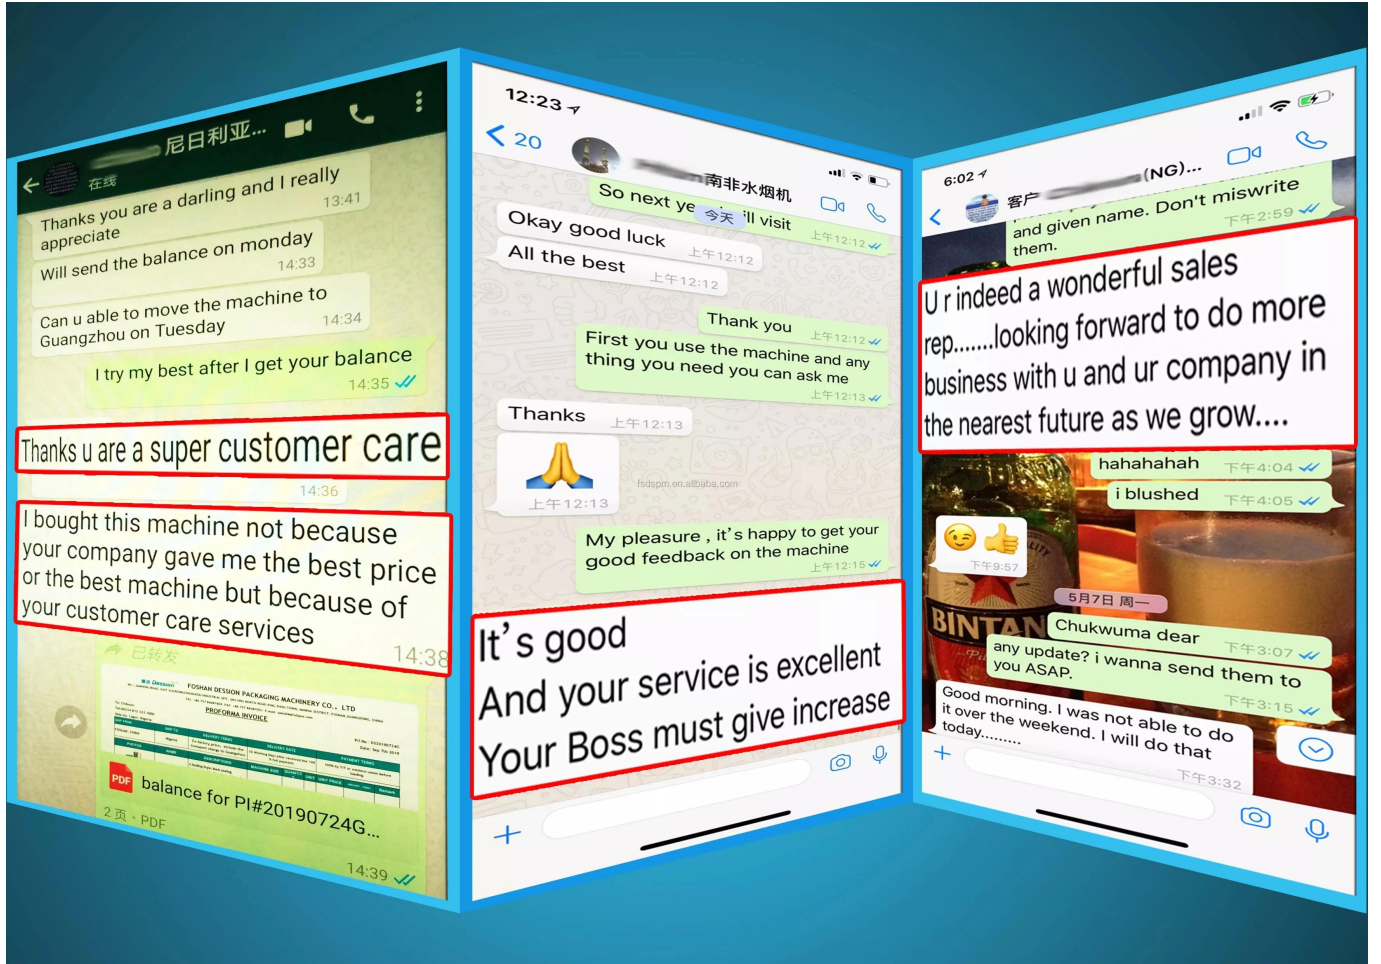

Collect
Customer Needs

Designing Solution

Parts Processing

Machine Assembly

Machine
Commissioning

Wooden Box
Packing

الشهادة العرض التقديمي

بدقة نظام إدارة الجودة الدولي ونظام القياس والاختبار ونظام الإنتاج Dession تطبيق وغيرها SGS و ROHS و CE الموحد والمنتجات الرائدة من خلال شهادات الاتحاد الأوروبي ISO من العلامات، وتمتلك أكثر من 20 حقوق ملكية فكرية معتمدة وحصلت على شهادة 9001 كل عام. سنة 2001.