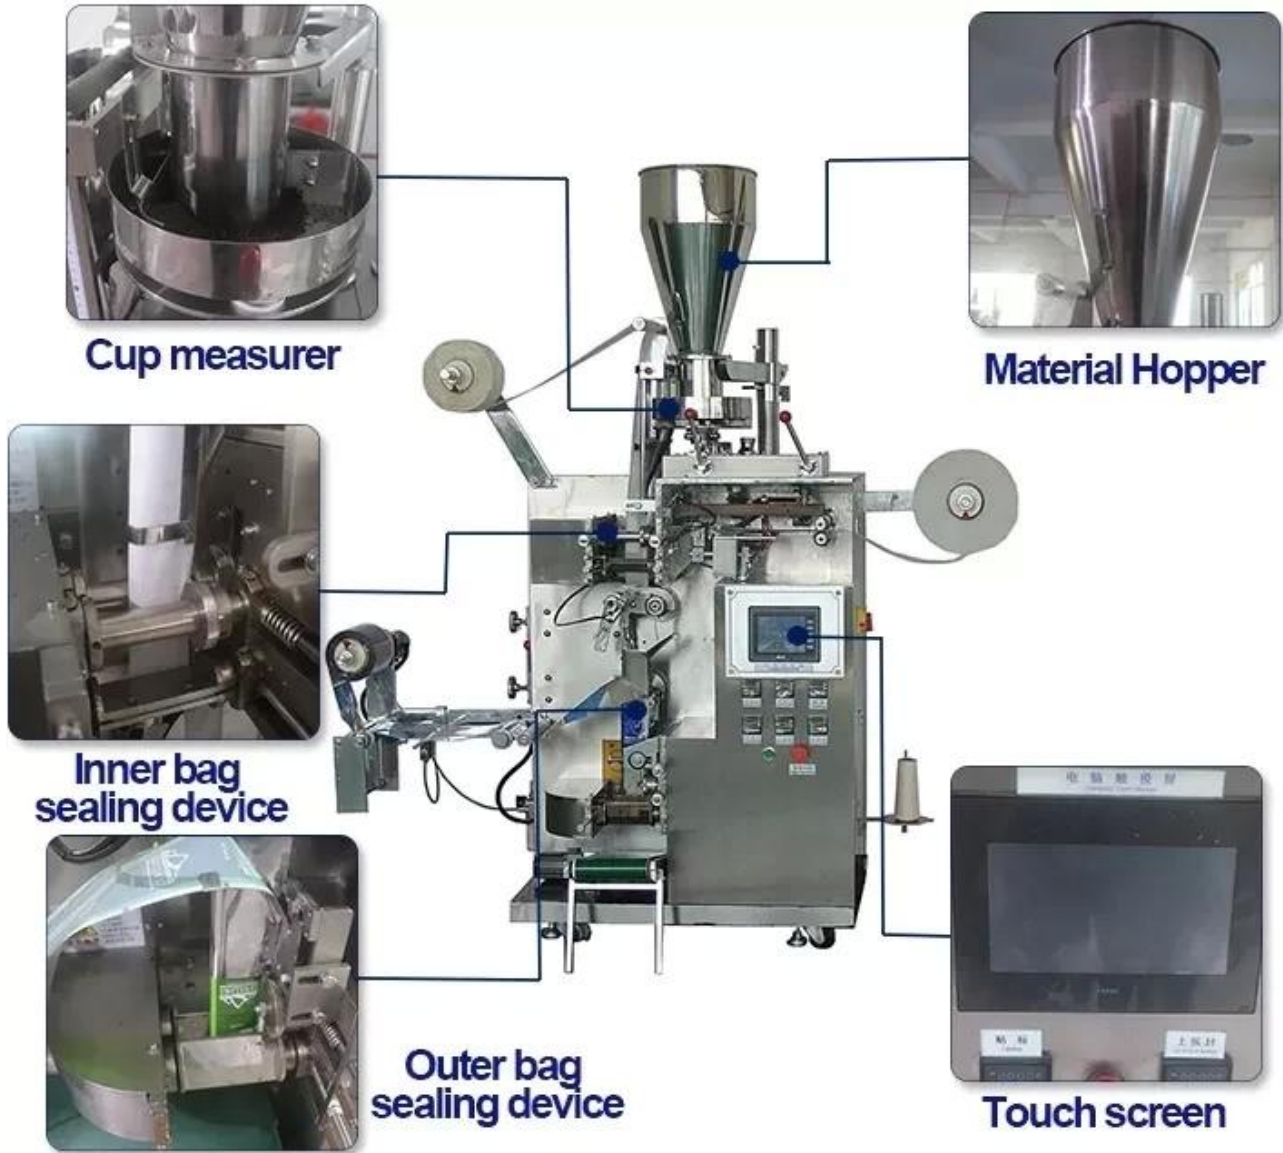

صور الجهاز:

当心高温表面
高温表面，
请勿触摸！！
要进行机台操作
请耐心等待！
表面温度冷却
请勿触摸

警告

德讯 Dession

德讯 Dession

电脑触摸屏
Computer Touch Screen

DIGITAL LINE

Current Output	3009	Outer Bag Length	85
Production Speed	30	Outer Bag Correction	0
		Inner Bag Length	50
Gasing On		Outside the bag of film	Inside the bag of film
Strike On	Dark Label	Outer Bag on	Inner bag on
Start	Host Jog	I/O	Parameters

德迅 Dession TOUCH

贴标
Labeling

上纵封
Up Vertical Sealing

خصائص الآلة

- 1) مستورد نظام تحكم كامل بالكمبيوتر، شاشة ملونة تعمل باللمس، سهل التشغيل، بديهي PLC وفعال.
- 2) ، مستشعر رمز اللون المستورد، تحديد المواقع بدقة، Impoted نظام نقل الأفلام المؤازرة) أداء عام ممتاز وتغليف جميل.
- 3) مجموعة متنوعة من حماية التنبيه التلقائي وظائف لتقليل الخاسر.
- 4) القطع المسطح، قطع الأنماط، قطع الربط يمكن تحقيق ذلك عن طريق تغيير الأدوات؛ عملية سهلة(مع أكياس ناعمة. 5) يمكن تغيير معدات صنع الأكياس وفقاً لمتطلبات العملاء والمنتجات المحددة.
- 6) اختياري الإنجليزية أو لغات اخرى عرض الشاشة عملية سهلة وبسيطة. كلاهما سرعة التغليف وطول الكيس يمكن ضبطها بنقرة واحدة.
- 7) ROHS وشهادة CE جميع الآلات لديها شهادة).

Model	DS-T-C18
Filling Range	3~10g
Packing Speed	30~40 bags/min
Inner Bag Size	L: 50~80 mm W:45~80 mm
Outer Bag Size	L: 80~120 mm W:75~95 mm
Machine Size (L*W*H)	1750*740*1950mm
Machine Weight	300kg
Machine Power	220V,50/60HZ,2.2KW