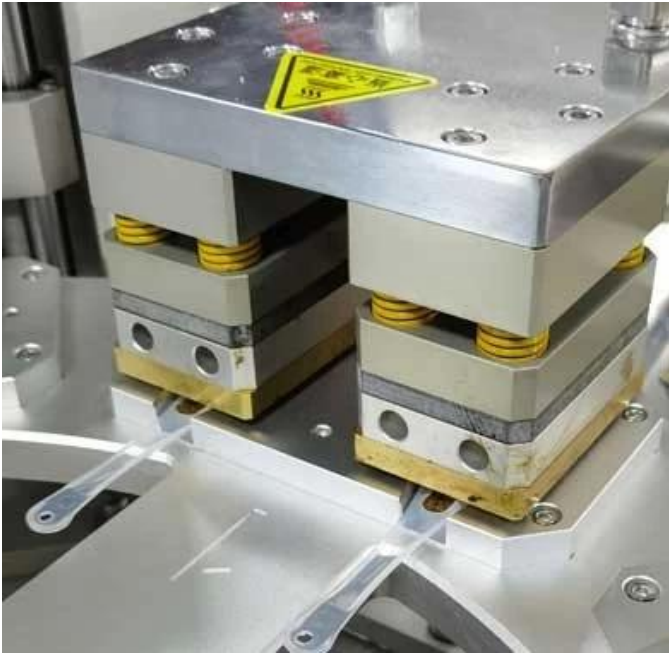

CONTACT US

Our company is a leading manufacturer of high-quality industrial machinery. We provide a wide range of products and services to our customers. Our products are designed to meet the highest standards of performance and reliability. We are committed to providing excellent customer service and support. Contact us today to learn more about our products and services.

[CONTACT NOW](#)