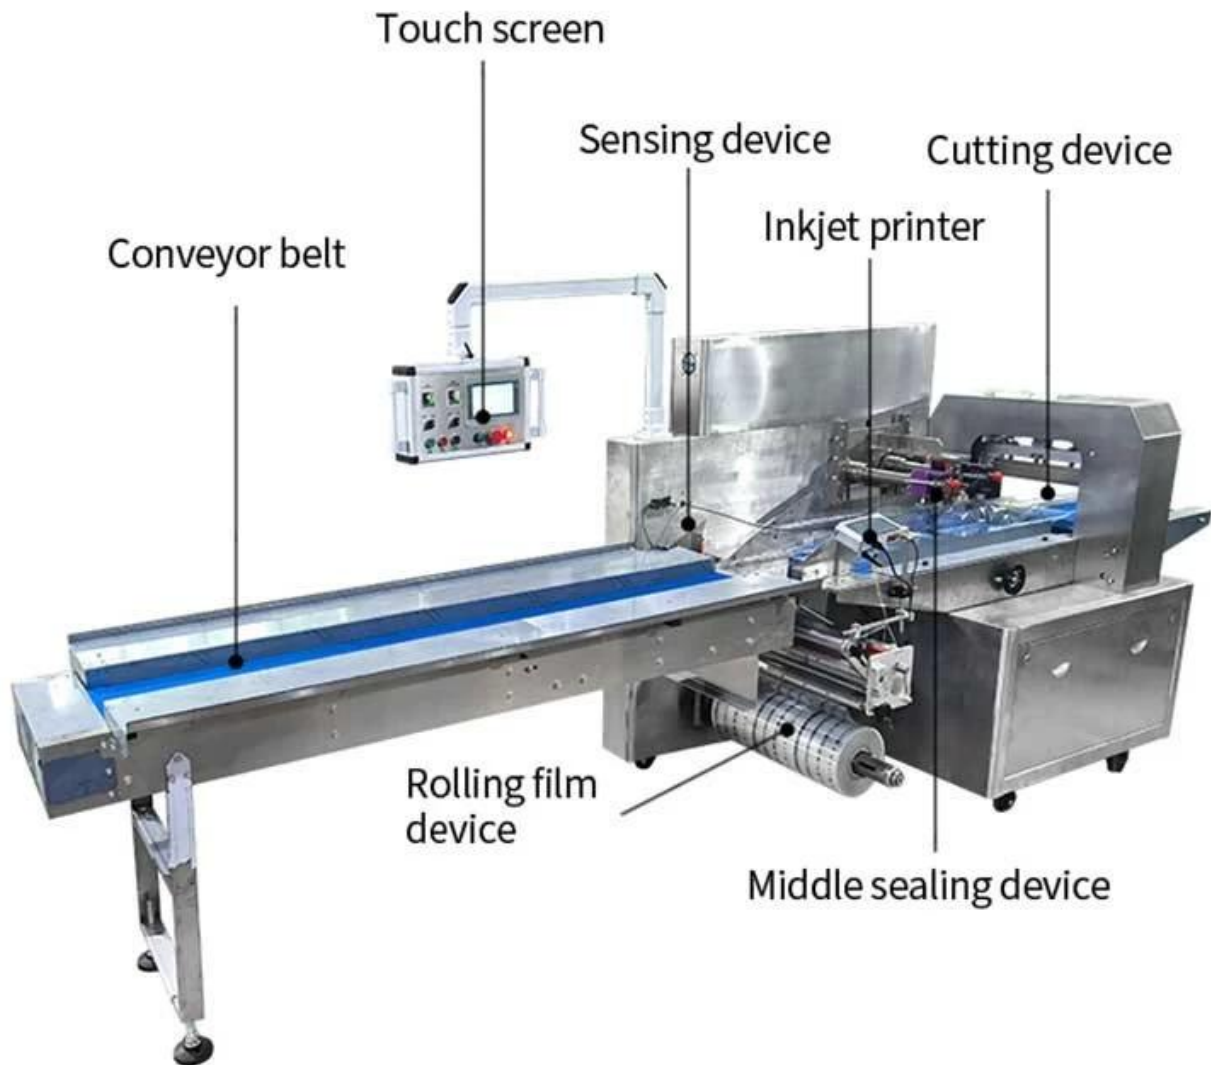

< MACHINE DETAIL MARKINGS >

< DETAIL >