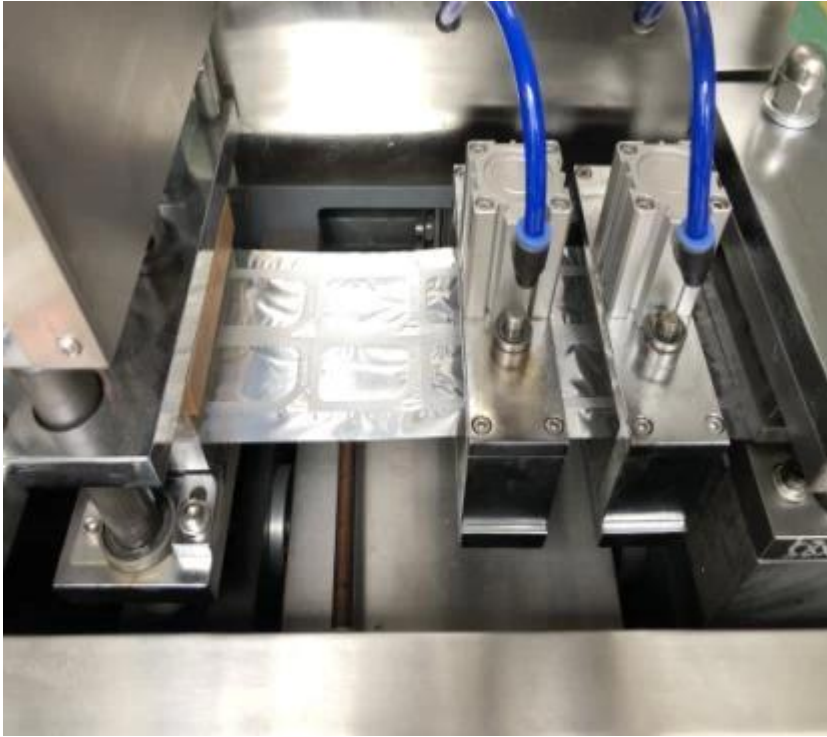

تم تصميم هذه الآلة خصيصًا للمصنع ، ومتجر المواد الغذائية ، وشركة المواد الغذائية ، في مستشفى ، مصنع صيدلاني صغير ، ورشة اختبار محرك صغير ، هذه الآلة هيكل لوحة مسطحة ، ضغط إيجابي ومريح للعمل. انها لأي شكل الأشياء ، مثل PVC / PTP ، AL / PL ، صغيرة و طول السكنة الدماغية قابل للتعديل. إنها مناسبة لحزمة الكريمة والعسل والمعجون والكاتشب وما إلى ذلك

جهاز التعبئة

جهاز التشكيل

فيلم

PVC

جهاز الختم

حامل الفيلم