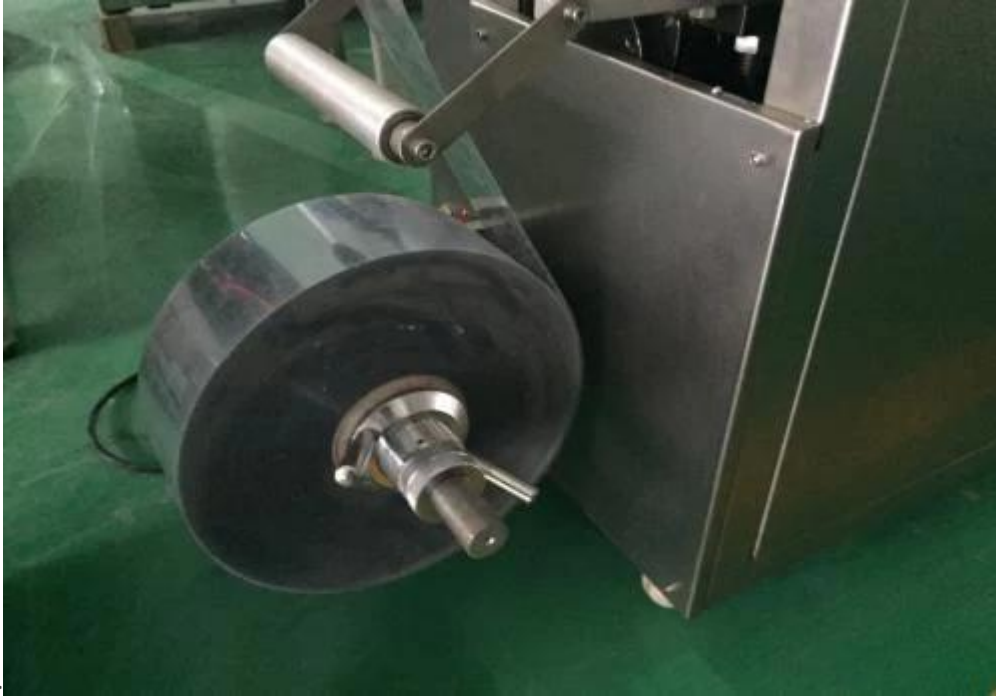

تم تصميم هذه الآلة خصيصًا للمصنع ، ومتجر المواد الغذائية ، وشركة المواد الغذائية ، في مستشفى ، مصنع صيدلاني صغير ، ورشة اختبار محرك صغير ، هذه الآلة هيكل لوحة مسطحة ، ضغط إيجابي ومريح للعمل. انها لأي شكل الأشياء ، مثل PVC / PTP ، AL / PL ، صغيرة و طول السكنة الدماغية قابل للتعديل. إنها مناسبة لحزمة الكريمة والعسل والمعجون والكاتشب وما إلى ذلك

جهاز التعبئة

جهاز التشكيل

فيلم

PVC

جهاز الختم

حامل الفيلم