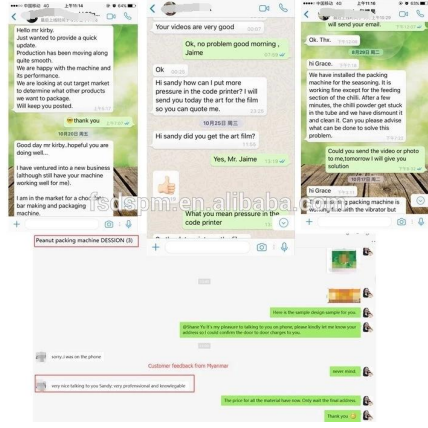

Customer view

الشهادات: