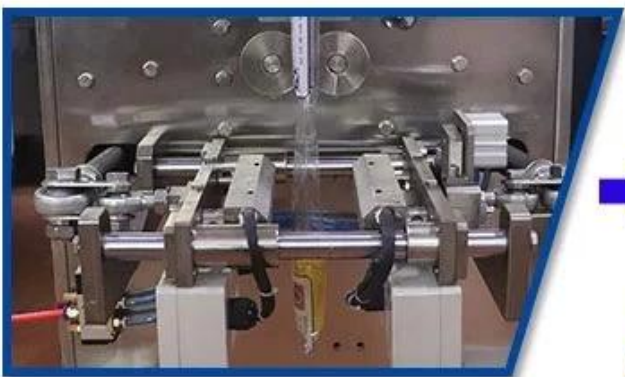

5. The wheels will pull the film to this cutting device, which will create the top and bottom of the bags.
6. The bag former will shape the nicely bags