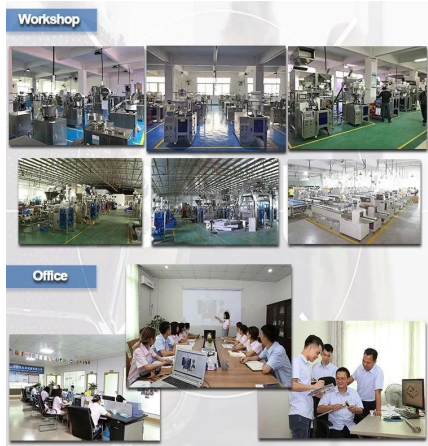

مواصفات آلة تعبئة السوائل:

DS-200Y	DS-320Y
تمودج رقم	تمودج رقم
حجم التعبئة	حجم التعبئة
حجم التعبئة	حجم التعبئة
حجم الآلة	حجم الآلة
حجم الآلة	حجم الآلة
حجم الآلة	حجم الآلة
حجم الآلة	حجم الآلة
حجم الآلة	حجم الآلة