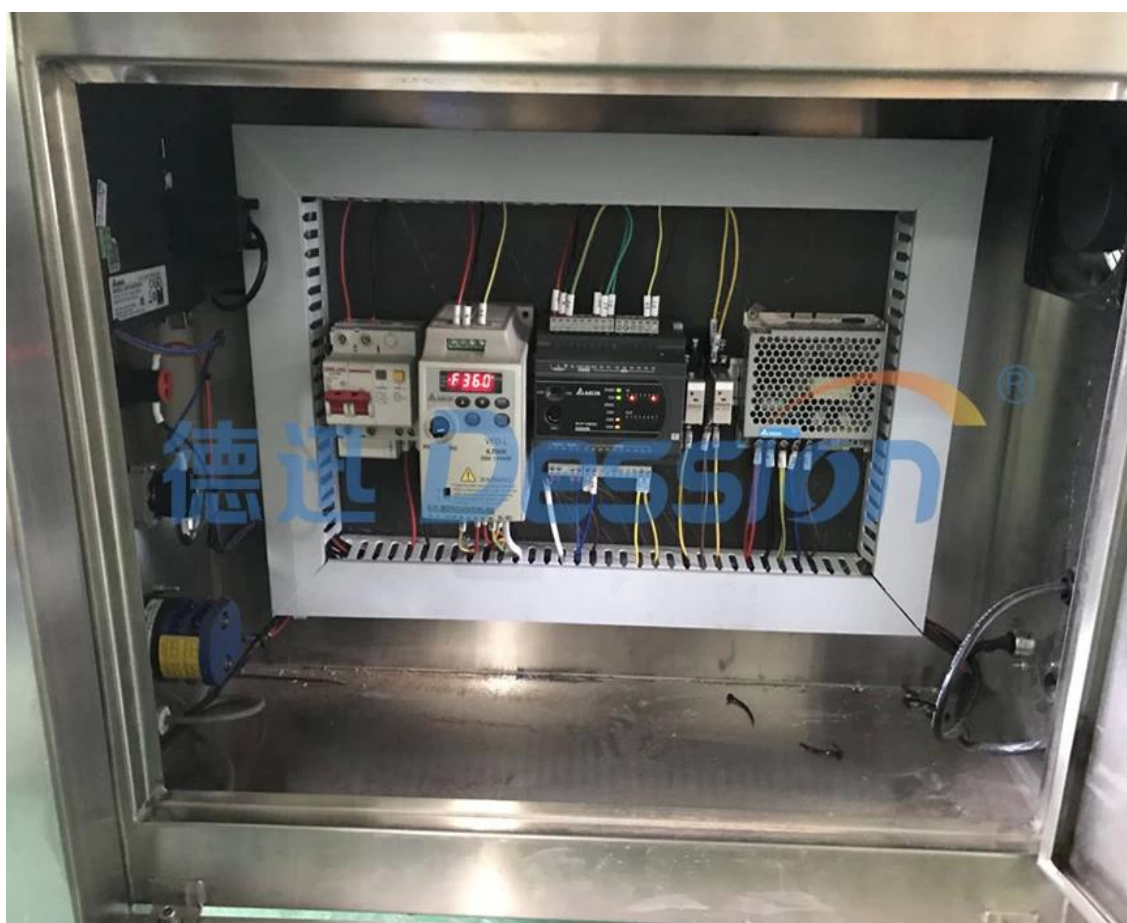

آلة تعبئة التربة شبه الأوتوماتيكية للثقافة

德迅 Dession®

طلب

يتم تطبيقه على أرضية الثقافة والعديد من الحبيبات وما إلى ذلك.

الخصائص الرئيسية:

لا توجد قيود على حاويات التغليف. يعتمد نوع الوزن المباشر والدقة العالية والاستقرار. تغذية . الاهتزاز ، هيكل بسيط ، سهولة الصيانة ، معدل فشل منخفض

تفاصيل الجهاز:

وحدة تغذية ذات سعة كبيرة

النظام المستورد

قياس كوب عالي الدقة

شركتنا

1. Dession Packaging Machinery Co. ، Ltd هي شركة تصنيع تغليف حديثة وشاملة تدمج البحث والإنتاج والمبيعات. من الاتحاد الأوروبي. CE. 2. لقد وافقت شركتنا على شهادة 3. بالإضافة إلى معداتنا تم تقييمها على نطاق واسع من قبل العديد من