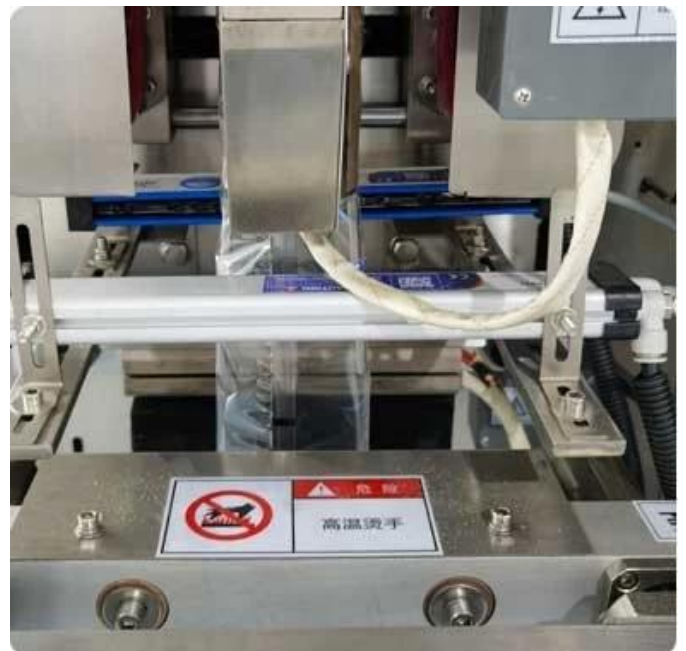

304 316 316L

304 316 316L 304 316 316L 304 316 316L
304 316 316L 304 316 316L 304 316 316L

此項設備係由本公司自行研發，其構造簡單，操作容易，且能適應各種不同規格之產品，其優點如下：

1. 構造簡單

2. 操作容易
3. 能適應各種不同規格之產品
4. 優點如下

CONTACT US

DESSION PACKAGING MACHINERY CO., LTD.
FOSHAN DESSION PACKAGING MACHINERY CO., LTD.