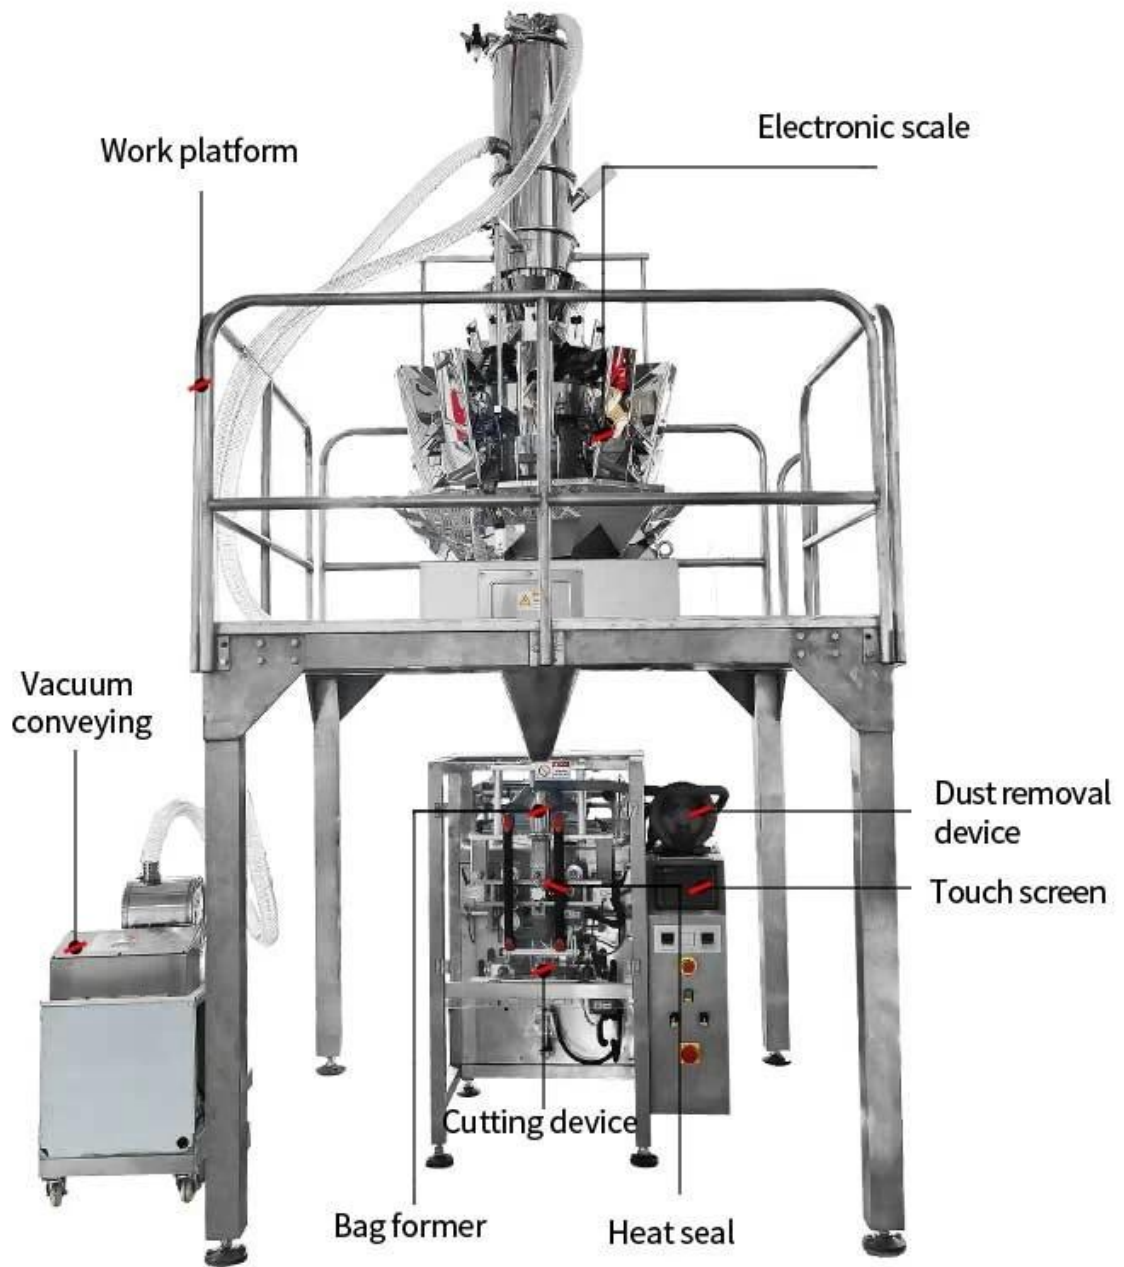

咖啡、坚果、爆米花、玉米粒... 这些产品都需要进行包装。包装机可以自动完成这些产品的包装，提高生产效率，降低人工成本。包装机还可以根据产品的不同规格进行调节，满足不同客户的需求。

< APPLICATION SCENARIOS >

Coffee beans

Nut

Popcorn

Corn kernels

< MACHINE ADVANTAGES >

1. 包装机可以自动完成产品的包装，提高生产效率，降低人工成本。

304 316 316L

304 316 316L 304 316 316L 304 316 316L
304 316 316L 304 316 316L 304 316 316L

此項設備係由本公司自行研發，其構造簡單，操作容易，且能適應各種不同規格之產品，其優點如下：

1. 構造簡單

2. 操作容易
3. 能適應各種不同規格之產品
4. 優點如下

CONTACT US

DESSION PACKAGING MACHINERY CO., LTD.
FOSHAN DESSION PACKAGING MACHINERY CO., LTD.