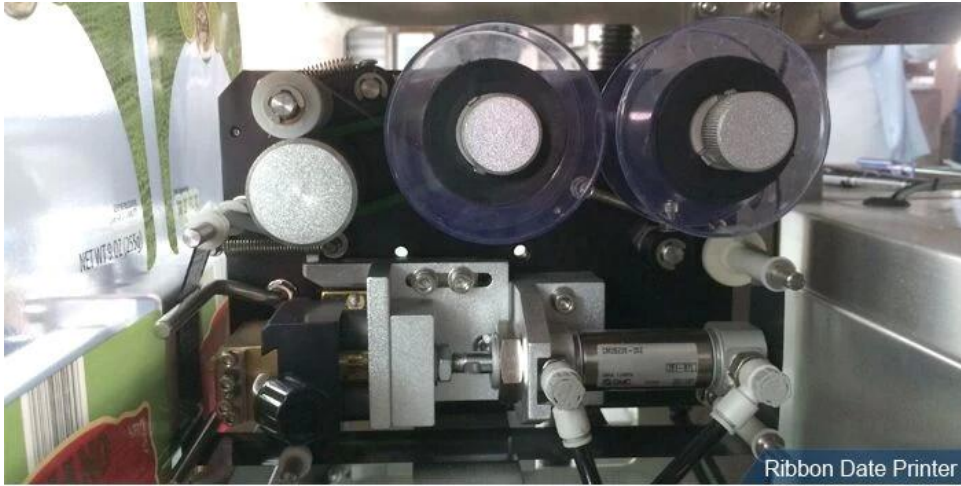

كيس من البلاستيك التلقائي آلة تعبئة مسحوق الحليب 1 كجم

وظيفة و صفات

1	آلتنا جدا سهل تنفيذه ، لدينا كتيبات باللغة الإنجليزية ، وكذلك مقاطع فيديو التشغيل لشخص جديد سيستخدم أجهزتنا
2	سيكون ذلك تم اختياره بشكل جيد في مصنعنا ومعبأ جيدًا ، يمكن لعميلك استخدامه عندما يحصل على الجهاز ، لا حاجة للتجميع
3	نظام صنع الأكياس مع تقنية تقسيم المحرك المتدرج ، الدقة العالية والخطأ أقل من 0.5 مم
4	معدات تشفير اختيارية وبها من 1 إلى 3 أسطر لرقم الدفعة وتاريخ انتهاء الصلاحية
5	يمكن تحقيق صنع الأكياس ، الملء ، الختم ، القطع ، العد ، الضغط الحراري لرقم الدفعة تلقائيًا وبشكل مباشر
6	يمكن تعبئة مسحوق جرامات مختلفة.

تفاصيل الجهاز

منظر كامل

same 304# stainless steel material, Our Dession,
offer you 360 different surface treatment

Ribbon Date Printer

Screw Measuring

Vertical Sealing

Sealing & Cutting

عملية العمل

جرام 600 جرام كامل مسحوق بروتين الفولاذ المقاوم للصدأ ملء 300 آلة التعبئة أ تطبيق

مناسب لتغليف المستلزمات الطبية والأغذية والأجهزة والجسيمات الأخرى بكميات كبيرة مثل الدقيق وتدقق الملح ومسحوق القهوة ومسحوق الحليب ومسحوق مانتشا ومسحوق التوابل ومسحوق توابل الفلفل والأيس كريم ومسحوق البروتين وما إلى ذلك.