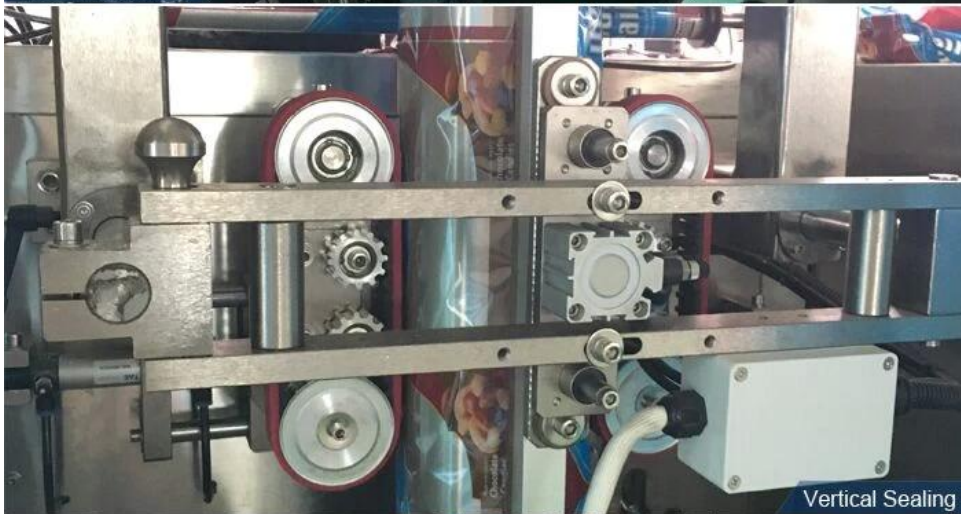

كيس من البلاستيك التلقائي آلة تعبئة مسحوق الحليب 1 كجم

وظيفة و صفات

1	آلتنا جدا سهل تنفيذه ، لدينا كتيبات باللغة الإنجليزية ، وكذلك مقاطع فيديو التشغيل لشخص جديد سيستخدم أجهزتنا
2	سيكون ذلك تم اختياره بشكل جيد في مصنعنا ومعبأ جيدًا ، يمكن لعميلك استخدامه عندما يحصل على الجهاز ، لا حاجة للتجميع
3	نظام صنع الأكياس مع تقنية تقسيم المحرك المتدرج ، الدقة العالية والخطأ أقل من 0.5 مم
4	معدات تشفير اختيارية وبها من 1 إلى 3 أسطر لرقم الدفعة وتاريخ انتهاء الصلاحية
5	يمكن تحقيق صنع الأكياس ، الملء ، الختم ، القطع ، العد ، الضغط الحراري لرقم الدفعة تلقائيًا وبشكل مباشر
6	يمكن تعبئة مسحوق جرامات مختلفة.

تفاصيل الجهاز

منظر كامل

same 304# stainless steel material, Our Dession,
offer you 360 different surface treatment

Ribbon Date Printer

Screw Measuring

Vertical Sealing

Sealing & Cutting

عملية العمل

جرام 600 جرام كامل مسحوق بروتين الفولاذ المقاوم للصدأ ملء 300 آلة التعبئة أ تطبيق

مناسب لتغليف المستلزمات الطبية والأغذية والأجهزة والجسيمات الأخرى بكميات كبيرة مثل الدقيق وتدقق الملح ومسحوق القهوة ومسحوق الحليب ومسحوق مانتشا ومسحوق التوابل ومسحوق توابل الفلفل والأيس كريم ومسحوق البروتين وما إلى ذلك.