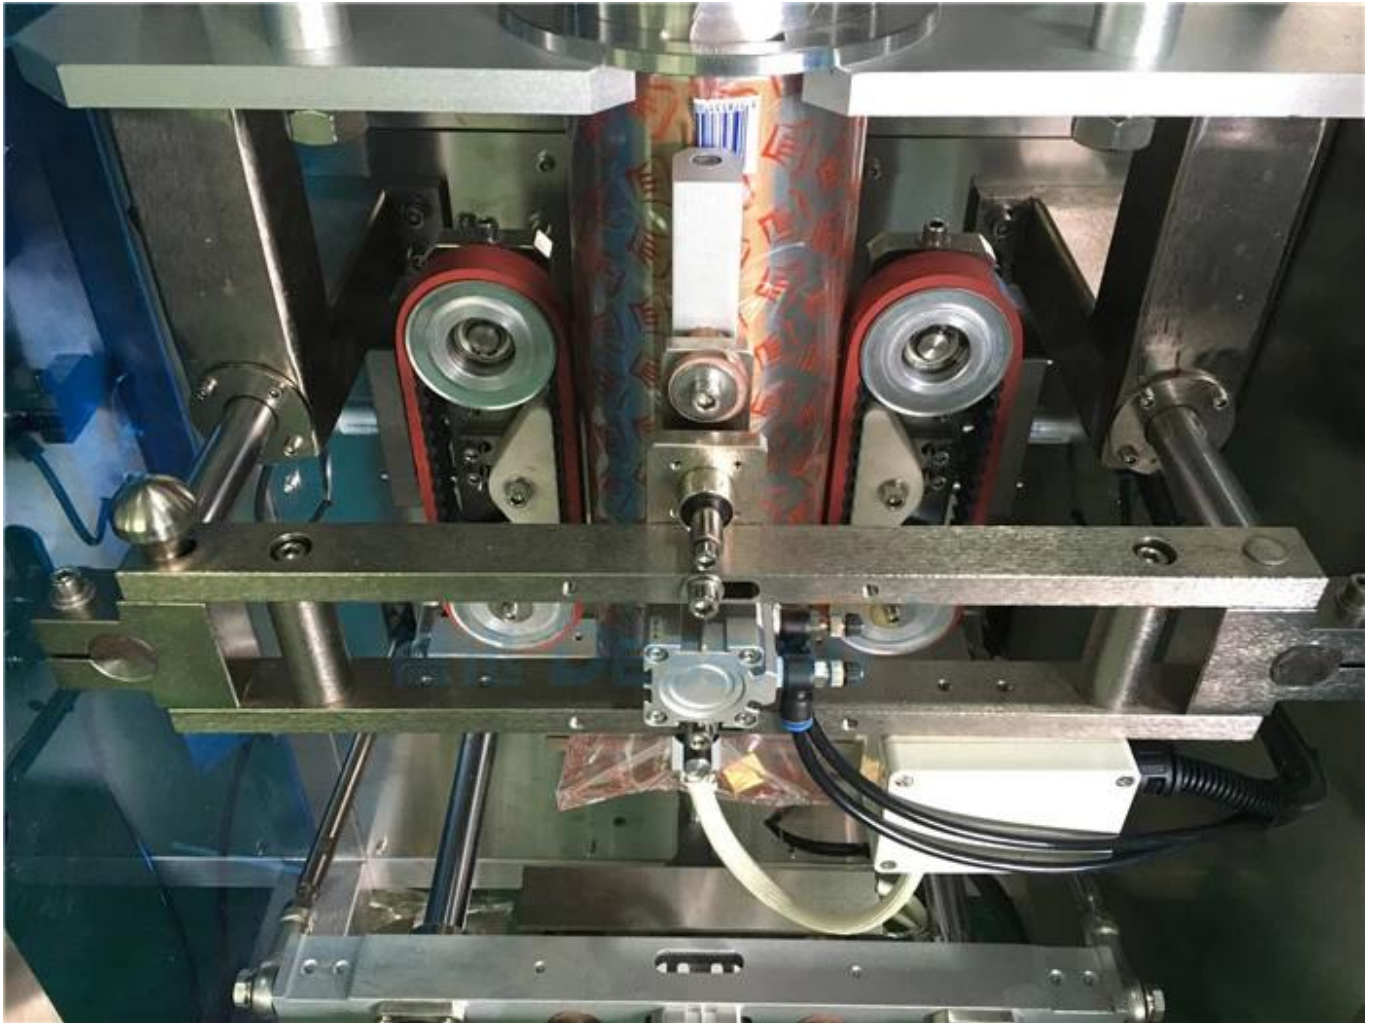

1 kg Reisbeutel Verpackungsmaschine

Preis

Funktion und Eigenschaften

1	Der Abschnitt, in dem der Materialkontakt besteht, ist wie der Maschinenkörper aus Edelstahl wahlweise komplett oder teilweise aus Edelstahl und alle unsere Ausstattungen haben das erhalten.
2	Taschenherstellung mit präziser Technologie ermöglicht weniger Fehler als.
3	Ausgestattet mit rolled Cup-Gerät ermöglicht das Volumen der Verpackung jederzeit zu ändern, Verlust die Produktivität zu reduzieren und zu verbessern
4	Hohe Empfindlichkeit photoelektrische Farbverfolgung und digitale Eingabe der Schnittposition erhalten mehr Genauigkeit

Detailfotos

1. Verpackte Ware kommt rein

2.Packed itme geht in & Tassendosierung

3. Beutelformen und Schneiden

Anwendung

Geeignet für die Medizin-, Lebensmittel-, Chemie- und andere körnige Feststoffverpackungen wie z Zucker , Reis, Bohnen, Mandeln, Getreide, geröstete Erdnüsse, Salz, Samen, Lebensmittel, Samen Cassiae, Nuss, Hülsenfrüchte, Masala, Getreide und so weiter.

COMPANY PROFILE

DESSION is a modern packaging equipment solution provider integrating R&D, production and sales. Since the establishment of the company, with the continuous exploration, research and application of advanced technology, the company's development has begun Scale, with an innovative team of professional and technical personnel, engineers, sales and after-sales service personnel, has successfully developed a number of series of packaging machinery and related equipment, widely it is used in food, medical supplies, hotel supplies, daily necessities, hardware accessories, cultural and sports goods, toys and other products that require flexible packaging. With advanced engineering design technology and high-quality equipment system, the equipment is out The mouth has reached the Middle East, Southeast Asia, Europe, America, South Africa and other countries and regions, and has been well received by users all over the world.