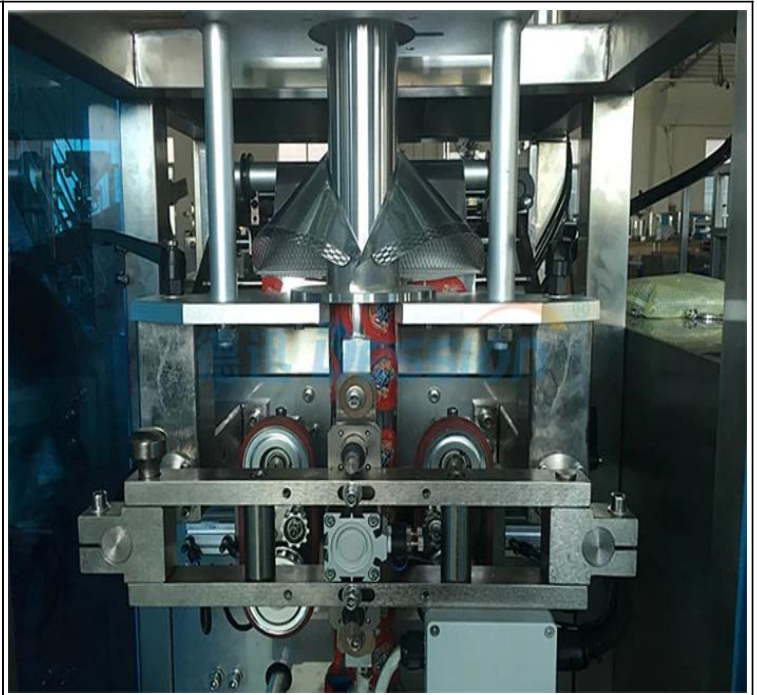

## Funktion u Eigenschaften

1	Effizient: Beutelproduktion, Füllen, Verschließen, Schneiden, Erhitzen, Datum / Chargennummer auf einmal erreicht;
2	Intelligent: Die Verpackungsgeschwindigkeit und die Länge des Beutels können über das Sieb angepasst werden, ohne dass die Teile ausgetauscht werden müssen;
3	Profession: Der intelligente PID-tempretura-Regler ermöglicht verschiedene laminierte Folien
4	Feature: automatische Stoppfunktion, mit sicherer Bedienung und Schonung des Films
5	Praktisch: geringe Verluste, Arbeitersparnis, einfache Bedienung und Wartung.

## Details der Maschine

### Servofilmsystem

- Genaue Position und gute  
Verpackung

**Messpumpe**

**- Hohe Effizienz und Präzision**

**Touch-Screen**

**Sprachen können den Anforderungen angepasst werden der Kunden.**