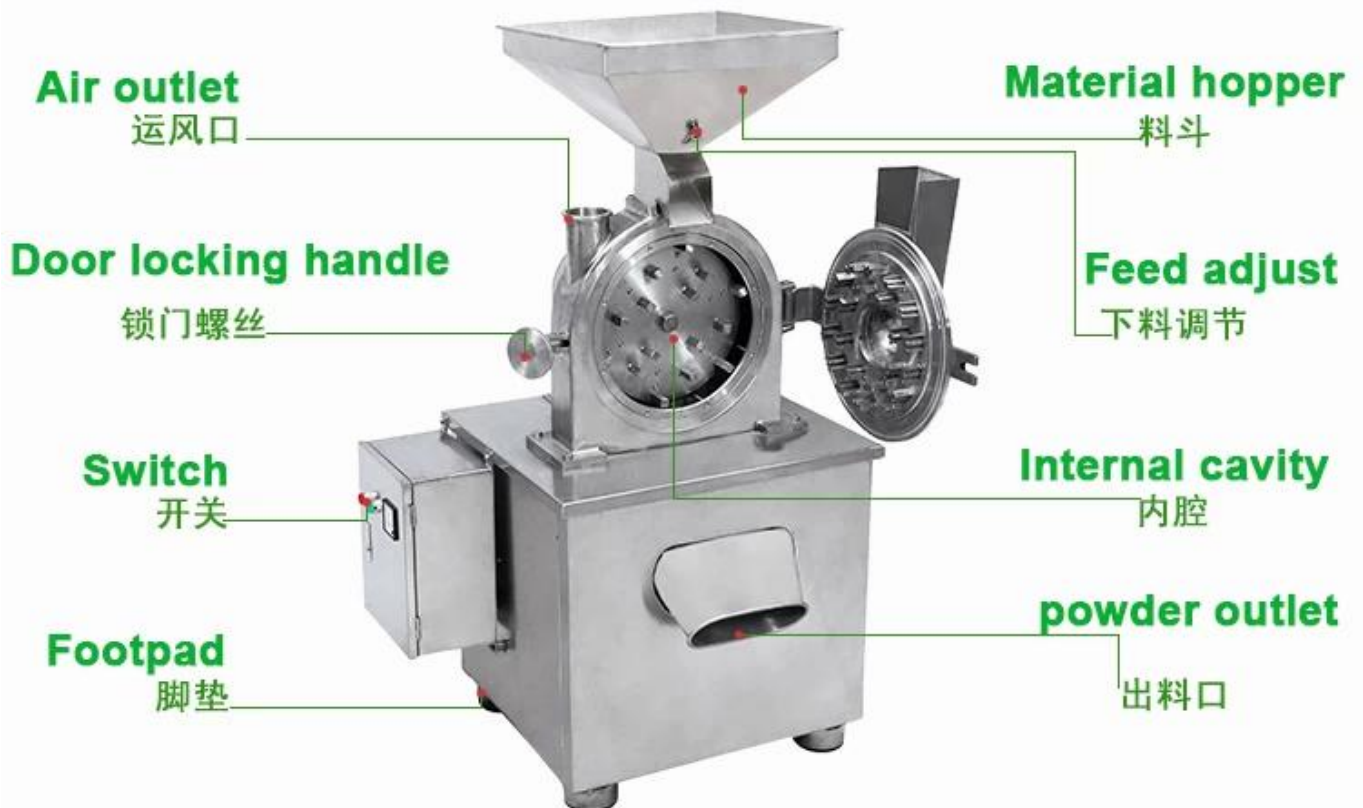

Grinder Construction