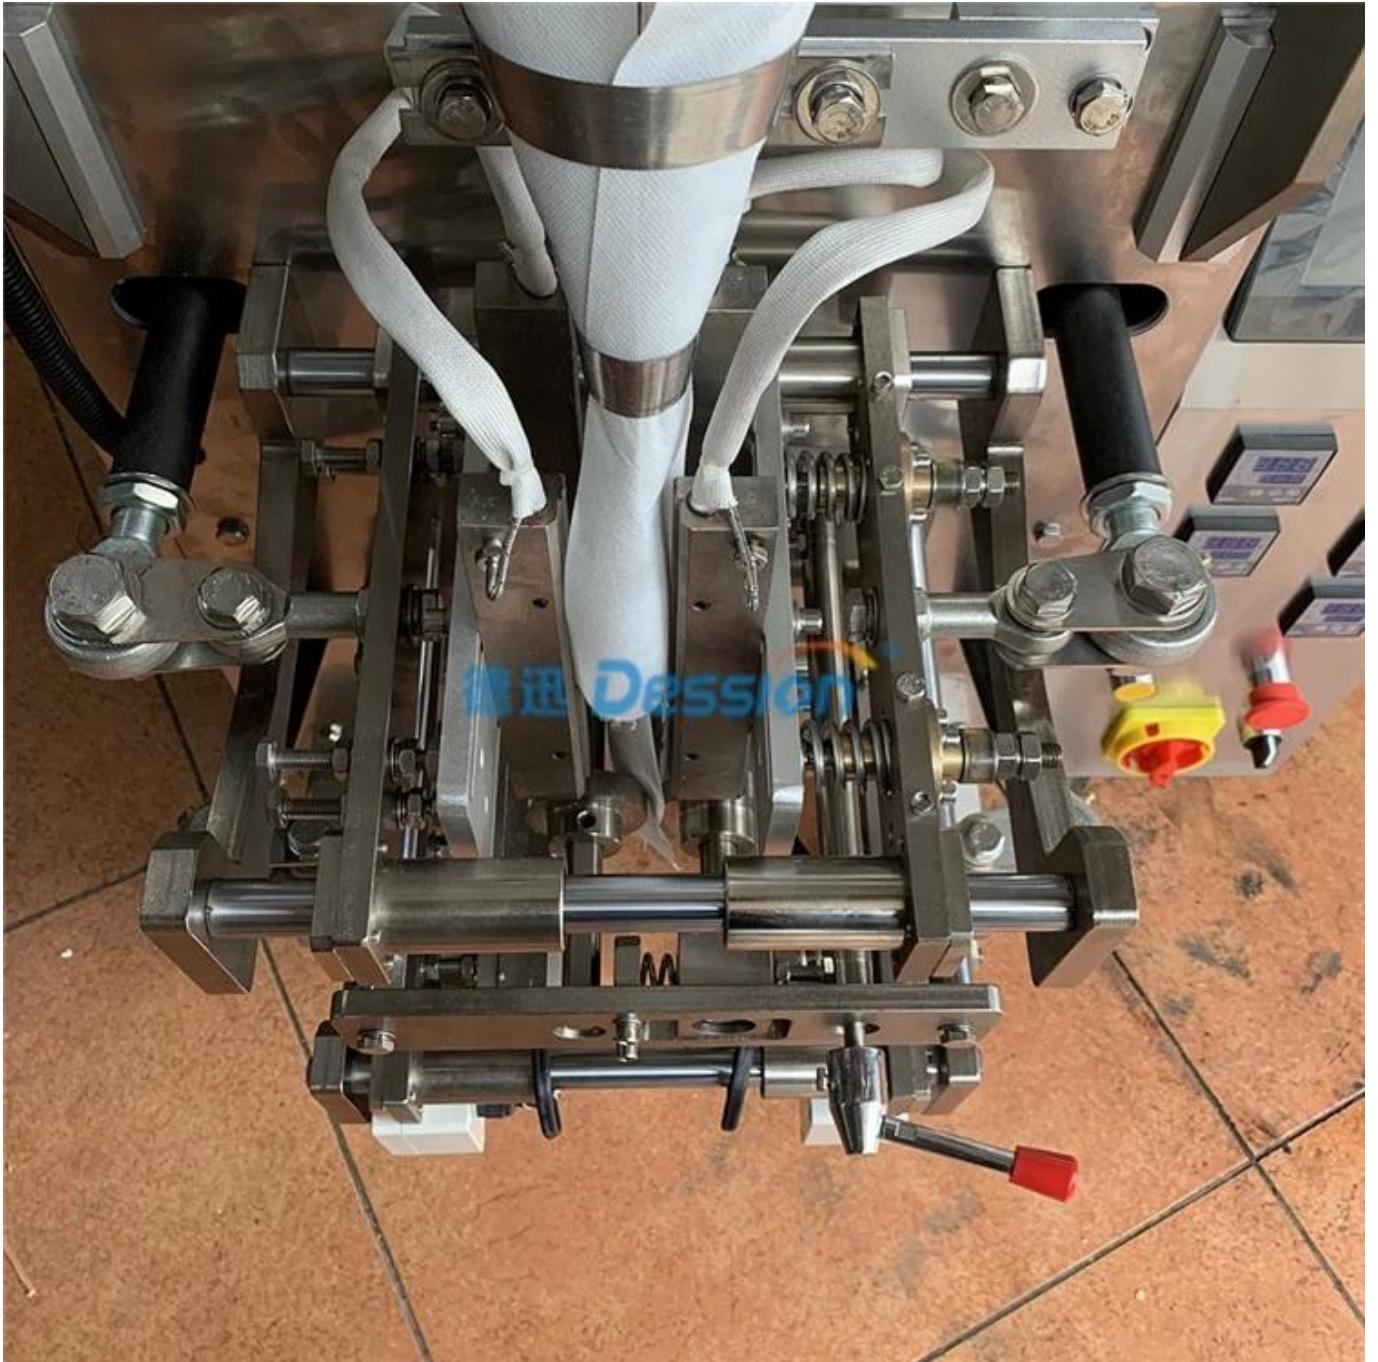

Automatische Verpackungsmaschine für gemahlenes Kaffeebeutelpulver aus China

德迅 *Dession*®

Funktion und Eigenschaften

1	Edelstahl für die gesamte Maschine
2	Hochempfindliche fotoelektrische Augenfarbkartierung, digitaler Schnitt, Versiegelung und Positionseingabe Genauer
3	Durch die Herstellung von Beuteln mit präziser Technologie kann der Fehler weniger als $\pm 0,5$ um betragen
4	Mit der Lamellenbecher-Einstellvorrichtung kann die Verpackungskapazität während der Produktion angepasst werden Maschine, reduzieren Sie den Materialverlust und verbessern Sie die Produktivität.

5

Schnittebene, Schnittmuster, Schnittschnitt können durch Wechseln der Werkzeuge einfach durchgeführt werden
Betrieb mit glatten Beuteln

Details zur Maschine

Vorbereitung von Folie und Beutel

Handtasche Seiten formen

Packing Procedure

1. Put the machine on the carton

2. Wrapping the machine

3. Sealing the carton

4. Waiting for shipping

COMPANY PROFILE

DESSION is a modern packaging equipment solution provider integrating R&D, production and sales. Since the establishment of the company, with the continuous exploration, research and application of advanced technology, the company's development has begun Scale, with an innovative team of professional and technical personnel, engineers, sales and after-sales service personnel, has successfully developed a number of series of packaging machinery and related equipment, widely it is used in food, medical supplies, hotel supplies, daily necessities, hardware accessories, cultural and sports goods, toys and other products that require flexible packaging. With advanced engineering design technology and high-quality equipment system, the equipment is out The mouth has reached the Middle East, Southeast Asia, Europe, America, South Africa and other countries and regions, and has been well received by users all over the world.