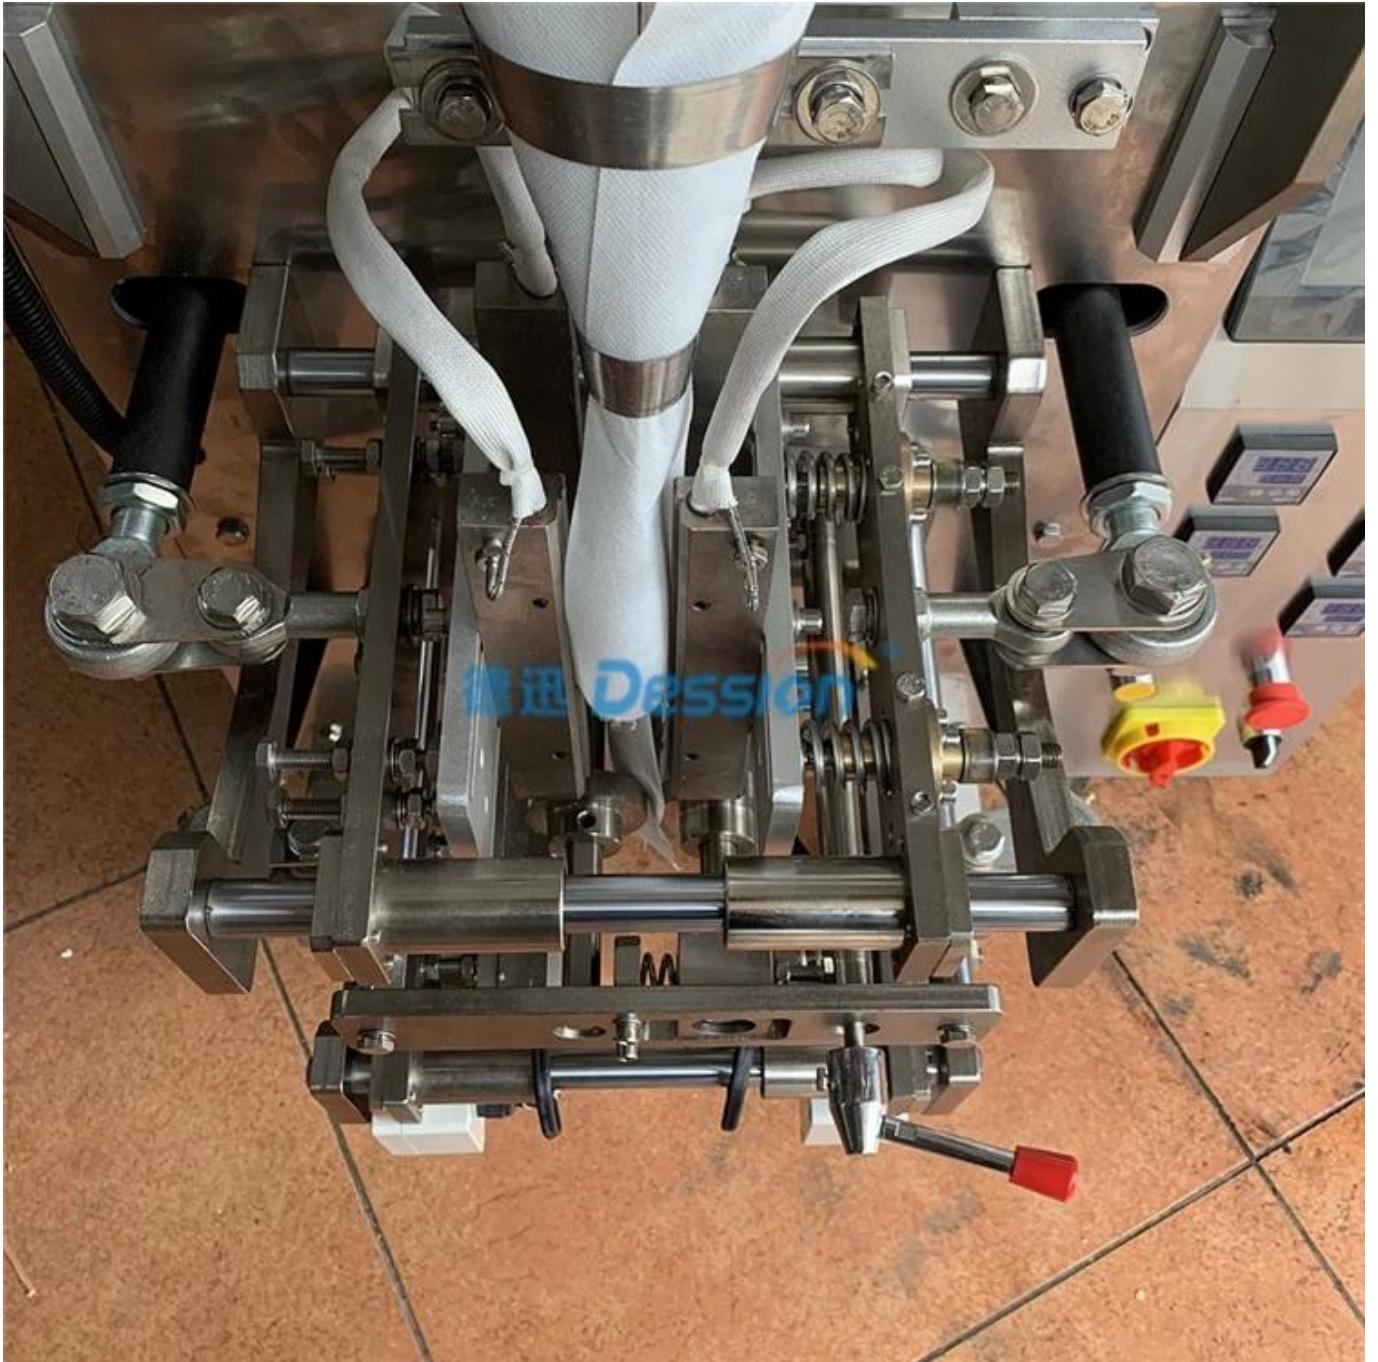

Handtasche Seiten formen

Anwendung:

Geeignet für alle Arten von Materialpulver, wie Mehl, Bohnenpulver, Kaffeepulver, Milchpulver, Maisstärke, medizinisches Gesundheitspulver, Sojamilchpulver usw