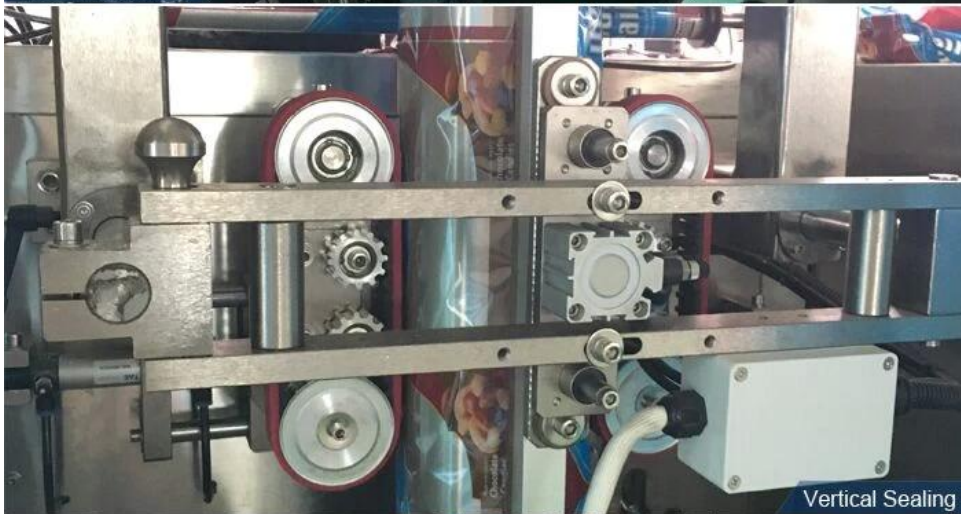

Preis für Automatische Chilipulver-Puddingpulver-Verpackungsmaschine

Funktion und Eigenschaften

1	Unsere Maschine ist sehr leicht zu bedienen Wir verfügen über Handbücher in englischer Sprache sowie Betriebsvideos für neue Personen, die unsere Maschine verwenden werden
2	Es wird sein gut getestet In unserer Fabrik und sehr gut verpackt, kann Ihr Kunde es verwenden, wenn er die Maschine erhält, ohne dass eine Montage erforderlich ist
3	Beutelherstellungssystem mit Schrittmotor-Unterteilungstechnologie, hoher Genauigkeit und weniger Fehlern 0,5 mm
4	Optionale Codierungsausrüstung und mit 1 bis 3 Zeilen für Chargennummer und Verfallsdatum
5	Beutelherstellung, Abfüllung, Versiegelung, Schneiden, Zählen und thermisches Pressen der Chargennummer können automatisch und direkt erfolgen
6	Kann verschiedene Gramm Pulver verpacken.

Maschinendetails Gesamtansicht

same 304# stainless steel material, Our Dession, offer you 360 different surface treatment

Ribbon Date Printer

Screw Measuring

Vertical Sealing

Sealing & Cutting

Arbeitsprozess

300g 600g Voll-Edelstahl-Proteinpulver- Verpackungsfüllmaschine A Anwendung

Geeignet für die Verpackung von medizinischen Hilfsgütern, Lebensmitteln, Hardware und anderen Schüttgütern wie Mehl, Salzpulver, Kaffeepulver, Milchpulver, Matcha-Pulver, Gewürzpulver, Pfeffergewürzpulver, Eiscreme, Proteinpulver usw.