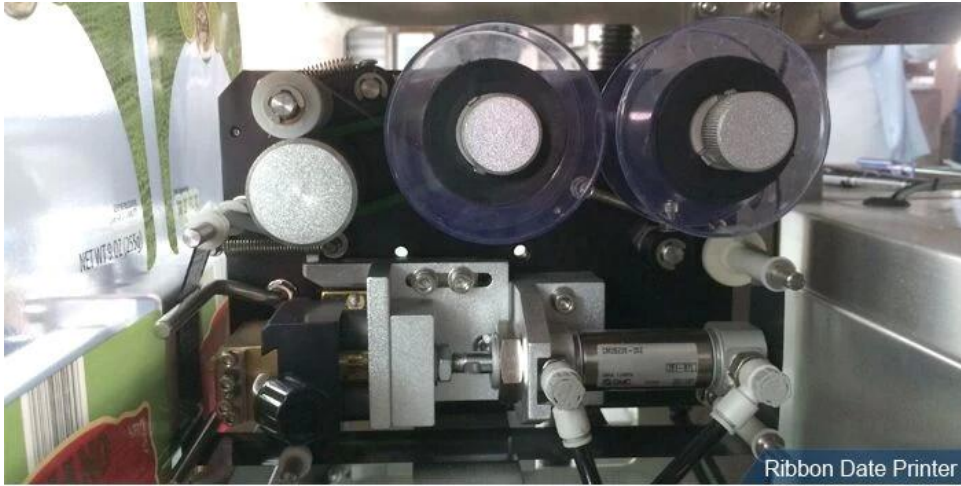

Preis für Automatische Chilipulver-Puddingpulver-Verpackungsmaschine

Funktion und Eigenschaften

1	Unsere Maschine ist sehr leicht zu bedienen Wir verfügen über Handbücher in englischer Sprache sowie Betriebsvideos für neue Personen, die unsere Maschine verwenden werden
2	Es wird sein gut getestet In unserer Fabrik und sehr gut verpackt, kann Ihr Kunde es verwenden, wenn er die Maschine erhält, ohne dass eine Montage erforderlich ist
3	Beutelherstellungssystem mit Schrittmotor-Unterteilungstechnologie, hoher Genauigkeit und weniger Fehlern 0,5 mm
4	Optionale Codierungsausrüstung und mit 1 bis 3 Zeilen für Chargennummer und Verfallsdatum
5	Beutelherstellung, Abfüllung, Versiegelung, Schneiden, Zählen und thermisches Pressen der Chargennummer können automatisch und direkt erfolgen
6	Kann verschiedene Gramm Pulver verpacken.

Maschinendetails Gesamtansicht

same 304# stainless steel material, Our Dession, offer you 360 different surface treatment

Ribbon Date Printer

Screw Measuring

Vertical Sealing

Sealing & Cutting

Arbeitsprozess

300g 600g Voll-Edelstahl-Proteinpulver- Verpackungsfüllmaschine A Anwendung

Geeignet für die Verpackung von medizinischen Hilfsgütern, Lebensmitteln, Hardware und anderen Schüttgütern wie Mehl, Salzpulver, Kaffeepulver, Milchpulver, Matcha-Pulver, Gewürzpulver, Pfeffergewürzpulver, Eiscreme, Proteinpulver usw.