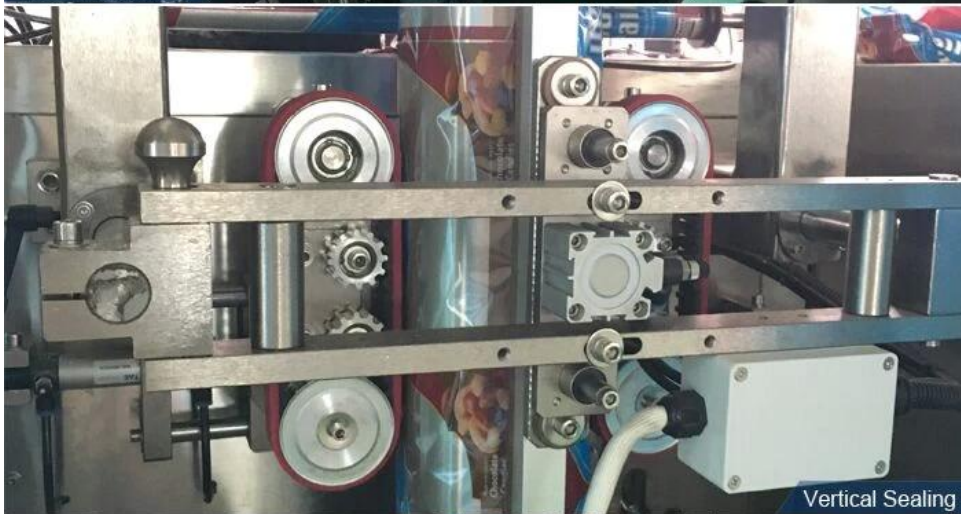

Automatische Chilipulver-Puddingpulver-Verpackungsmaschine

Funktion und Eigenschaften

1	Unsere Maschine ist sehr leicht zu bedienen Wir haben englische Handbücher und auch Bedienungsvideos für neue Personen, die unsere Maschine verwenden werden
2	Es wird sein gut getestet In unserer Fabrik und sehr gut verpackt, kann Ihr Kunde es verwenden, wenn er die Maschine erhält, ohne dass eine Montage erforderlich ist
3	Beutelherstellungssystem mit Schrittmotor-Unterteilungstechnologie, hoher Genauigkeit und weniger Fehlern 0,5 mm
4	Optionale Codierungsausrüstung und mit 1 bis 3 Zeilen für Chargennummer und Verfallsdatum
5	Beutelherstellung, Abfüllung, Versiegelung, Schneiden, Zählen und thermisches Pressen der Chargennummer können automatisch und direkt erfolgen
6	Kann verschiedene Gramm Pulver verpacken.

Maschinendetails Gesamtansicht

same 304# stainless steel material, Our Dession,
offer you 360 different surface treatment

Ribbon Date Printer

Screw Measuring

Vertical Sealing

Sealing & Cutting

Arbeitsprozess

300g 600g Voll-Edelstahl-Proteinpulver- Verpackungsfüllmaschine A Anwendung

Geeignet für die Verpackung von medizinischen Hilfsgütern, Lebensmitteln, Hardware und anderen Schüttgütern wie Mehl, Salzpulver, Kaffeepulver, Milchpulver, Matcha-Pulver, Gewürzpulver, Pfeffergewürzpulver, Eiscreme, Proteinpulver usw.