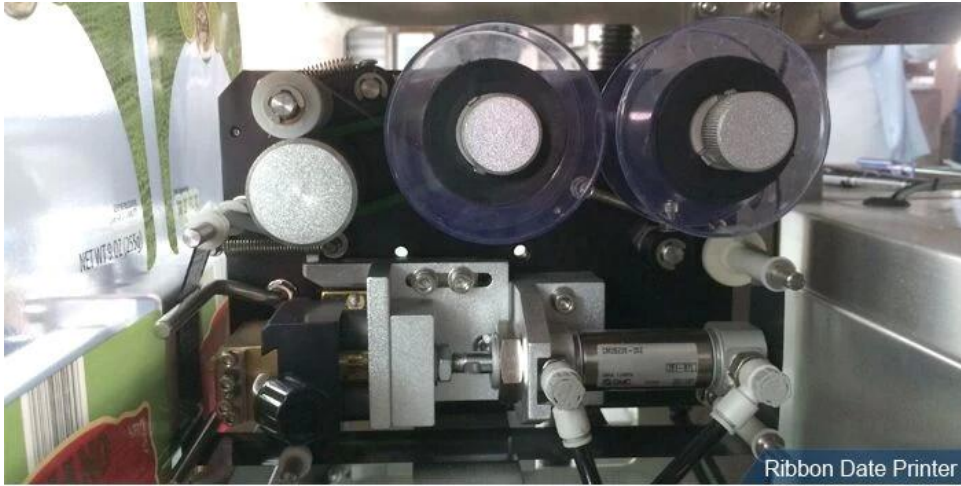

Automatische Chilipulver-Puddingpulver-Verpackungsmaschine

Funktion und Eigenschaften

1	Unsere Maschine ist sehr leicht zu bedienen Wir haben englische Handbücher und auch Bedienungsvideos für neue Personen, die unsere Maschine verwenden werden
2	Es wird sein gut getestet In unserer Fabrik und sehr gut verpackt, kann Ihr Kunde es verwenden, wenn er die Maschine erhält, ohne dass eine Montage erforderlich ist
3	Beutelherstellungssystem mit Schrittmotor-Unterteilungstechnologie, hoher Genauigkeit und weniger Fehlern 0,5 mm
4	Optionale Codierungsausrüstung und mit 1 bis 3 Zeilen für Chargennummer und Verfallsdatum
5	Beutelherstellung, Abfüllung, Versiegelung, Schneiden, Zählen und thermisches Pressen der Chargennummer können automatisch und direkt erfolgen
6	Kann verschiedene Gramm Pulver verpacken.

Maschinendetails Gesamtansicht

same 304# stainless steel material, Our Dession,
offer you 360 different surface treatment

Ribbon Date Printer

Screw Measuring

Vertical Sealing

Sealing & Cutting

Arbeitsprozess

300g 600g Voll-Edelstahl-Proteinpulver- Verpackungsfüllmaschine A Anwendung

Geeignet für die Verpackung von medizinischen Hilfsgütern, Lebensmitteln, Hardware und anderen Schüttgütern wie Mehl, Salzpulver, Kaffeepulver, Milchpulver, Matcha-Pulver, Gewürzpulver, Pfeffergewürzpulver, Eiscreme, Proteinpulver usw.