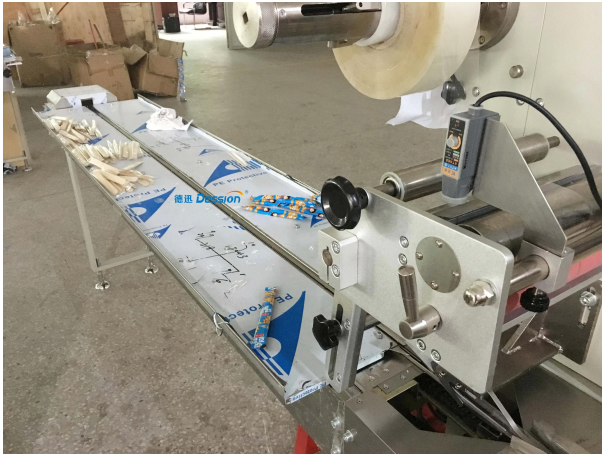

## Automatische Schokoriegel-Verpackungsmaschine China-Hersteller

**Maschinendetails zeigen:**

same 304# stainless steel material, Our Dession,  
offer you 360° different surface treatment

### **Anwendung:**

Dession Horizontal Pillow Verpackungsmaschine für Kunststoffbeschläge, weit verbreitet für verschiedene Arten von regulären Objekten wie Lebensmittel, Medizin, Haushaltsgeräte, Kosmetik, Metalle, Industrieteile, Kisten, Tablett, Spielzeug usw.

### **Merkmale:**

1. Effizient: Beutelherstellung, Füllen, Versiegeln, Schneiden, Erhitzen, Datum / Chargennummer auf einmal erreicht;
2. Intelligent: Verpackungsgeschwindigkeit und Beutellänge können ohne Teilewechsel über den Bildschirm eingestellt werden;
3. Beruf: Unabhängiger Temperaturregler mit Wärmebilanz ermöglicht unterschiedliche Verpackungsmaterialien;
4. Eigenschaft: Automatische Stoppfunktion, mit sicherem Betrieb und Einsparung des Films;
5. Praktisch: Geringer Verlust, arbeitssparend, einfach für Betrieb und Wartung.