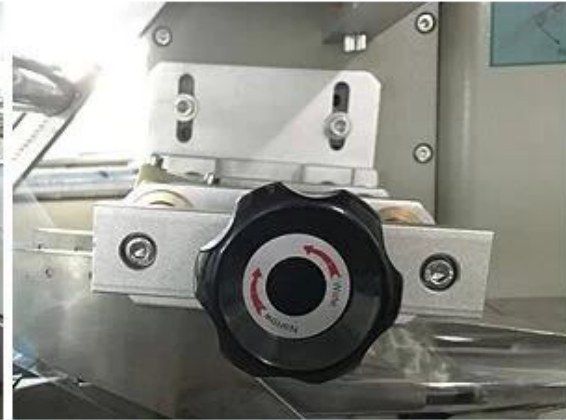

## Automatische Schokoriegel-Verpackungsmaschine China-Hersteller

**Maschinendetails zeigen:**

same 304# stainless steel material, Our Dession,  
offer you 360° different surface treatment

### **Anwendung:**

Dession Horizontal Pillow Verpackungsmaschine für Kunststoffbeschläge, weit verbreitet für verschiedene Arten von regulären Objekten wie Lebensmittel, Medizin, Haushaltsgeräte, Kosmetik, Metalle, Industrieteile, Kisten, Tablett, Spielzeug usw.

### **Merkmale:**

1. Effizient: Beutelherstellung, Füllen, Versiegeln, Schneiden, Erhitzen, Datum / Chargennummer auf einmal erreicht;
2. Intelligent: Verpackungsgeschwindigkeit und Beutellänge können ohne Teilewechsel über den Bildschirm eingestellt werden;
3. Beruf: Unabhängiger Temperaturregler mit Wärmebilanz ermöglicht unterschiedliche Verpackungsmaterialien;
4. Eigenschaft: Automatische Stoppfunktion, mit sicherem Betrieb und Einsparung des Films;
5. Praktisch: Geringer Verlust, arbeitssparend, einfach für Betrieb und Wartung.