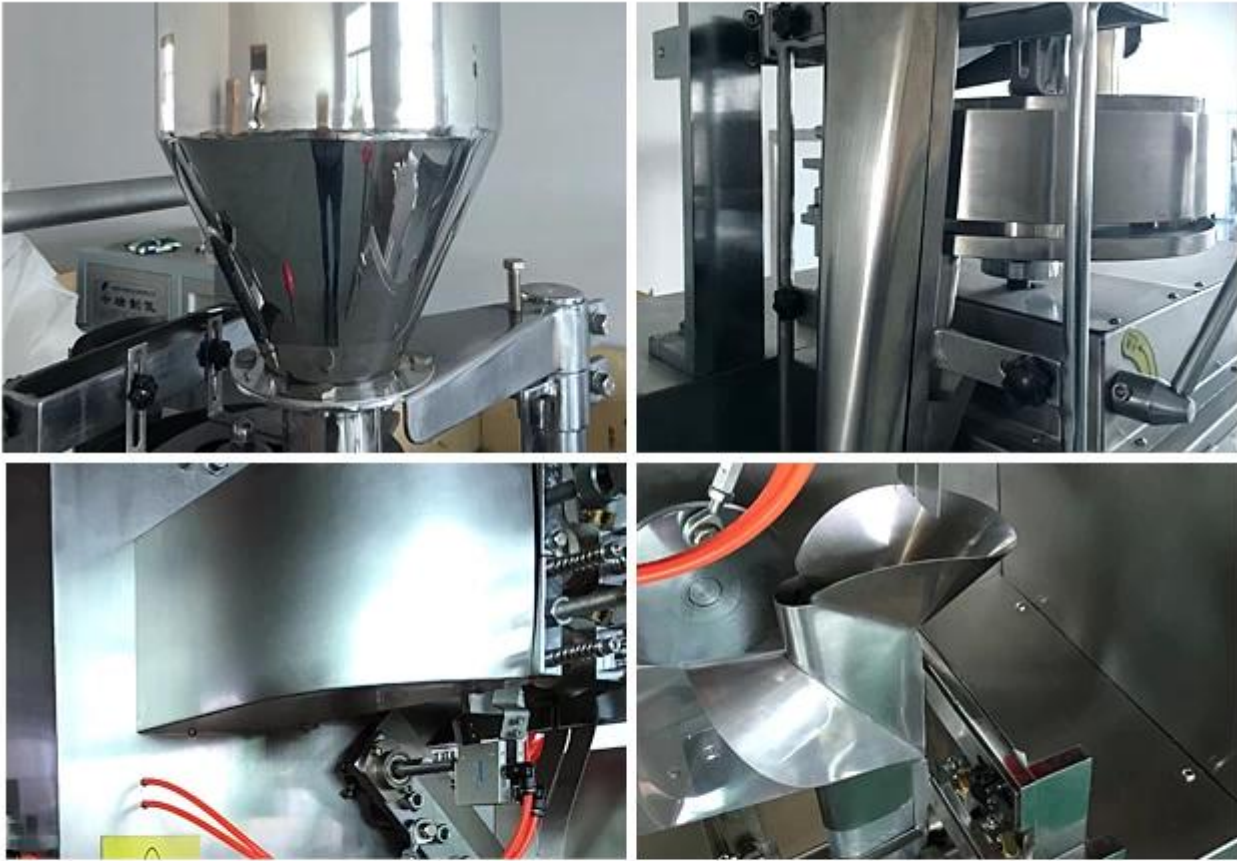

same 304# stainless steel material, Our Dession,
offer you 360° different surface treatment

Elektronische Ausrüstung