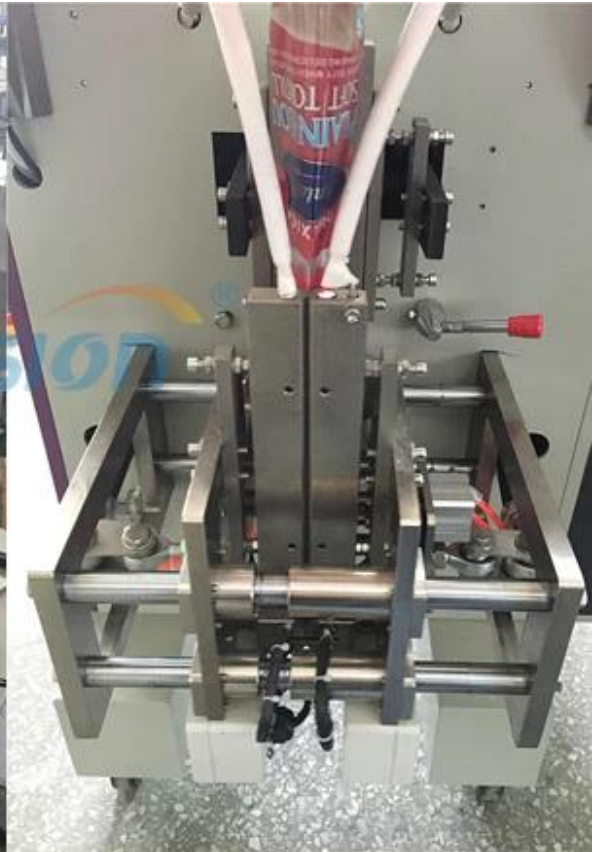

Vorbereitung von Folie und Beutel