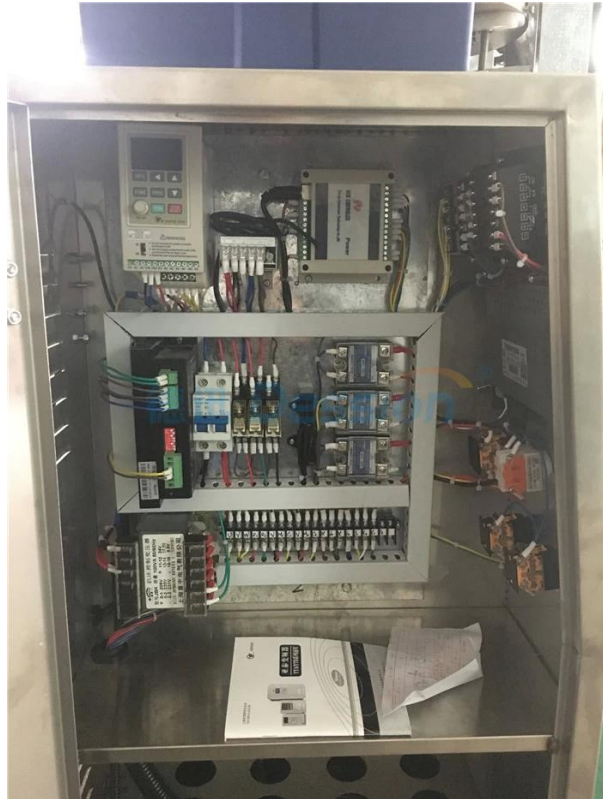

Dession kleine Maschine zur Herstellung von Mini-Kieselgelbeuteln

Maschinendetails zeigen:

Anwendung:

Dession Granulat kleine Verpackungsmaschine

Weit verbreitet für medizinische Versorgung, Lebensmittel und andere Partikel in loser Schüttung wie Electuary, Gewürze, Zucker, Kaffee, Samen und Mononatriumglutamat usw.

Merkmale:

1. Effizient: Beutel - Herstellung, Befüllung, Versiegelung, Schneiden, Erhitzen, Datum / Chargennummer auf einmal erreicht;
2. Intelligent: Verpackungsgeschwindigkeit und Beutellänge können ohne Teilewechsel über den Bildschirm eingestellt werden;
3. Beruf: Unabhängiger Temperaturregler mit Wärmebilanz ermöglicht unterschiedliche Verpackungsmaterialien;
4. Eigenschaft: Automatische Stoppfunktion, mit sicherem Betrieb und Einsparung des Films;
5. Bequem: Verlustarm, arbeitssparend, einfach zu bedienen und zu warten;
6. Alarmfunktion für spezifische Ausgabe, automatische Anzeige der Verpackungsgeschwindigkeit;
7. Optionaler Tintenrollendrucker für Chargennummer und Verfallsdatum;
8. Flaches Schneiden, Musterschneiden, Verbindungsschneiden kann durch Wechseln der Werkzeuge realisiert werden.