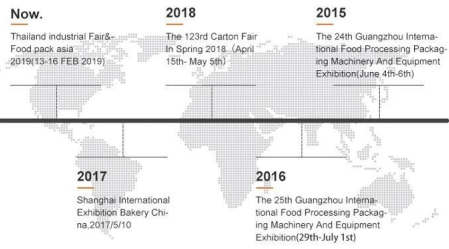

DESSION EXHIBITION