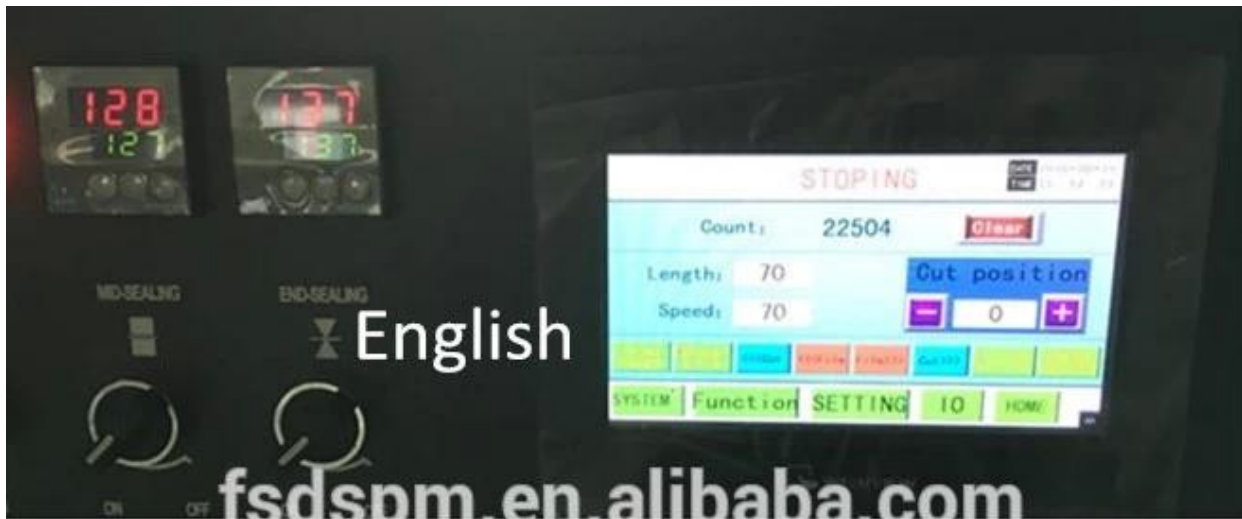

Keks / kleines rotierendes Brot Lebensmittelverpackungsmaschine

Funktion und Eigenschaften

1	Doppelte Erfinder ermöglichen einfaches und weiches Schneiden von Beutel/Beutel/Beutel.
2	Diagnose des Selbstausfalls, übersichtliche Ausfallanzeige; Positionierte Stoppfunktion, kein Messer geklebt und Verpackungsmaterial verschwenden.
3	Hochempfindliche fotoelektrische Augenfarbverfolgung, numerische Eingabe der Schnittversiegelungsposition für zusätzliche Präzision.
4	Die alternative Versiegelungsvorrichtung ermöglicht eine festere Versiegelung und reduziert den Folienverlust

Detailfotos

Englischer und chinesischer Touchscreen

Die hochempfindliche fotoelektrische Farbverfolgung und die Schnittposition des digitalen Eingangs sorgen für mehr Präzision

Anwendung

Verpackung verschiedener Arten von gewöhnlichen Gegenständen wie Lebensmittel, Medikamente, Haushaltsgeräte, Metalle, Industrieteile usw