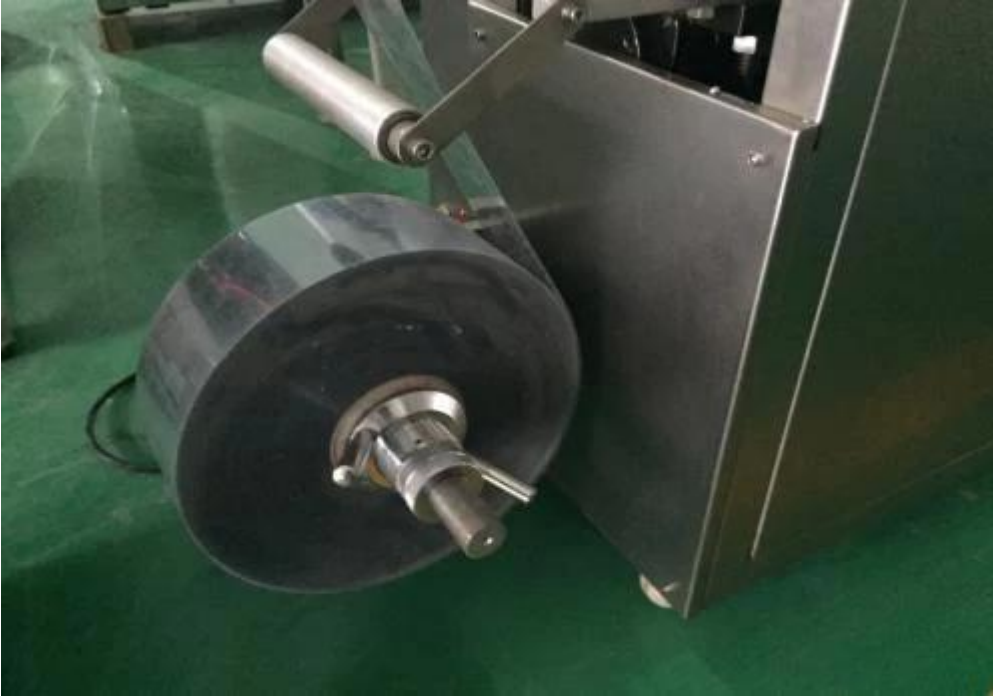

Diese Maschine wurde speziell für Fabriken, Lebensmittelgeschäfte, Lebensmittelunternehmen usw. entwickelt Krankenhaus, kleine pharmazeutische Fabrik, kleine Motortestwerkstatt, diese Maschine Flache Plattenstruktur, Überdruck und bequem zu bedienen. Es ist klein und Die Hublänge ist einstellbar. Es ist geeignet für AL / PL-, PVC / PTP-Pakete aller Art Die Form von Dingen wie Sahne, Honig, Paste, Ketchup usw

Verpackungsgerät

Teil Morphologie

PVC-Folie

Versiegelungsvorrichtung

Filmhalter