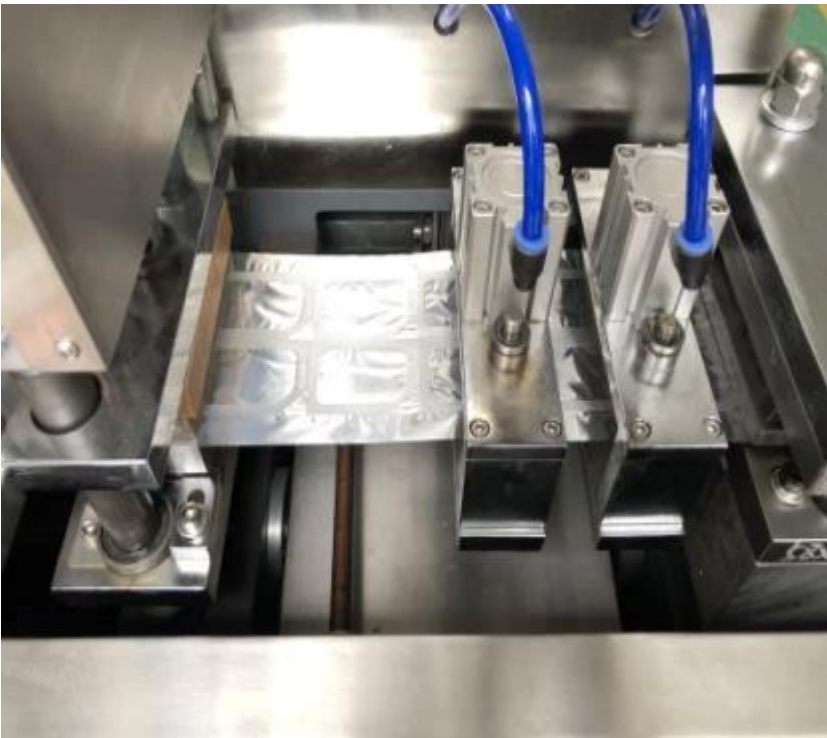

Diese Maschine wurde speziell für Fabriken, Lebensmittelgeschäfte, Lebensmittelunternehmen usw. entwickelt Krankenhaus, kleine pharmazeutische Fabrik, kleine Motortestwerkstatt, diese Maschine Flache Plattenstruktur, Überdruck und bequem zu bedienen. Es ist klein und Die Hublänge ist einstellbar. Es ist geeignet für AL / PL-, PVC / PTP-Pakete aller Art Die Form von Dingen wie Sahne, Honig, Paste, Ketchup usw

Verpackungsgerät

Teil Morphologie

PVC-Folie

Versiegelungsvorrichtung

Filmhalter