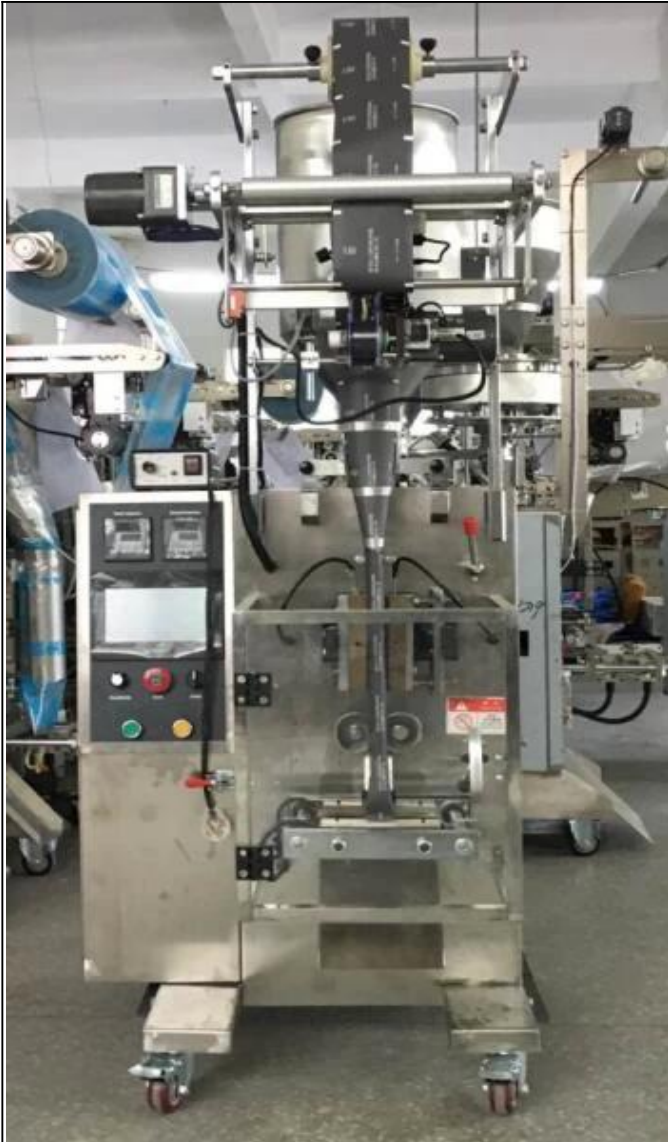

Lieferant von Hochgeschwindigkeitsbeuteln für scharfe Pfeffersauce

Funktion und Eigenschaften

| | |
|----|--|
| 1. | Die Konstruktion aus lebensmittelechtem Edelstahl ist kompakt und bietet eine stabile Leistung. |
| 2. | SPS-Touchscreen, Schrittmotorsteuerung, einfache und genaue Einstellung der Beutellänge. |
| 3. | Pumpendosierung Das Gerät kann die Verpackungskapazität während des Betriebs anpassen und so die Produktivität verbessern. |
| 4. | Die Maschine führt den gesamten Vorgang des Befüllens, Verpackens, Datumsdrucks und Ladens (Entleerens) automatisch durch. |
| 5. | Optionales Gerät: Gerät für verbundene Beutel, Datumsdruckergerät, Lochgerät, Gasfüllgerät usw |

Maschinendetails

VOR DER MASCHINE

RECHTE SEITE DER MASCHINE

Automatische Verpackungsmaschine von Dession

Dasselbe 304# Edelstahlmaterial, Unsere Dession, dir anbieten 360° unterschiedliche Oberflächenbehandlung Anwendung

Dession kleine Verpackungsmaschine für Flüssigkeiten/Soßen/Pasten

Weit verbreitet für Lebensmittel, Medikamente, chemische Flüssigprodukte wie Ketchup, Aromen, Soßen, Pasten, Shampoos, Cremes, Körperwaschflüssigkeiten usw.