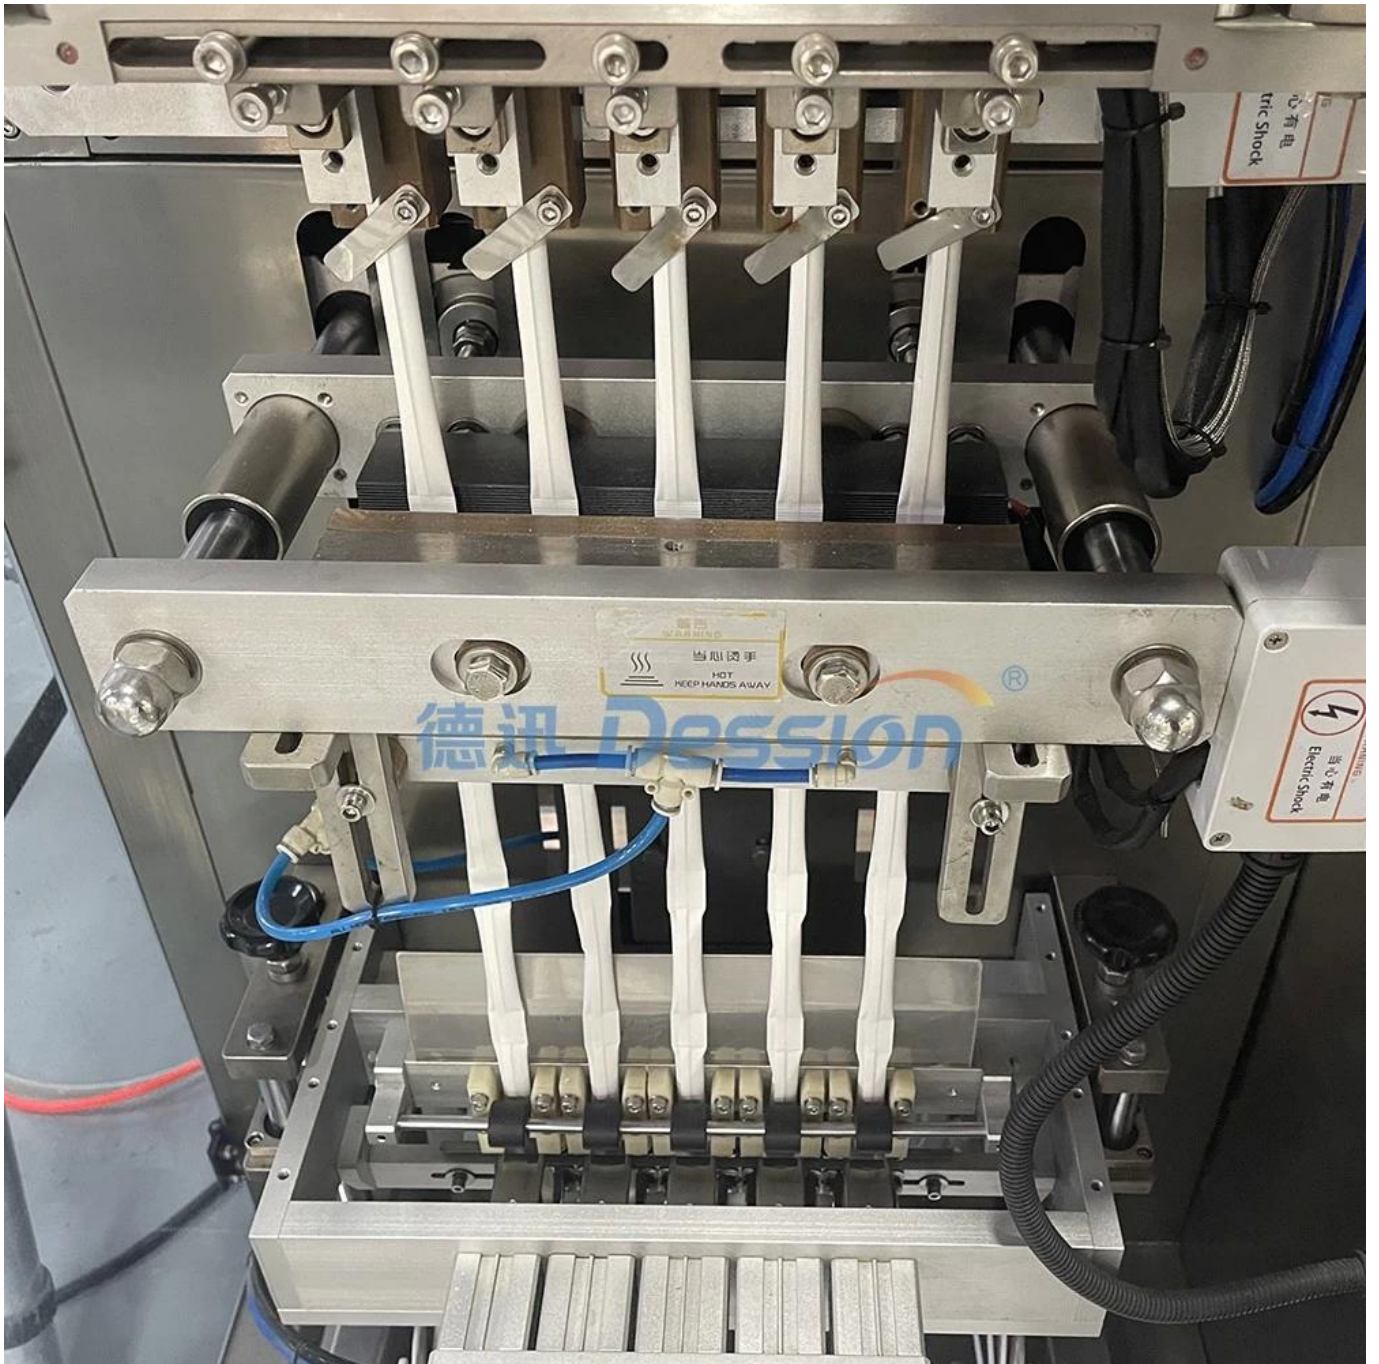

Vollautomatische, hochpräzise, mehrspurige vertikale Verpackungsmaschine für Kaffeepulver

德迅 *Dession*®

Funktion und Eigenschaften

1. Edelstahl für die gesamte Maschine;
2. Das fortschrittliche und genaue Beutelherstellungssystem ermöglicht den Fehler des Beutels <math><0,5\text{ mm}</math>;

Detaillierte Bilder

2020:12:28 16:9:42

TOTAL OUTPUT	7267	NUMBER	1	PACK SPEED	31
PACK NUMBER	425	>>	<<	BAG LENGTH	99
OUTPUT	999			LINKED BAG	0
DELIVERY NUMBER	2			TIME OUT	2.0

AUTO RUN BACK TO ZERO FILLING ON OFF

SINGLE CYCLE CLEAR P. LEVEL OFF

RESET CONVEYOR PHOTO CELL OFF

BACK TO MENU

WE!NVIEW

Anwendung

Geeignet für Kaffeepulver, Proteinpulver, Milchpulver usw

Versand

Nach Zahlungseingang beträgt der Liefertermin 15-30 Werktage, auf dem Luftweg, auf dem Seeweg oder per Express (DHL usw.)