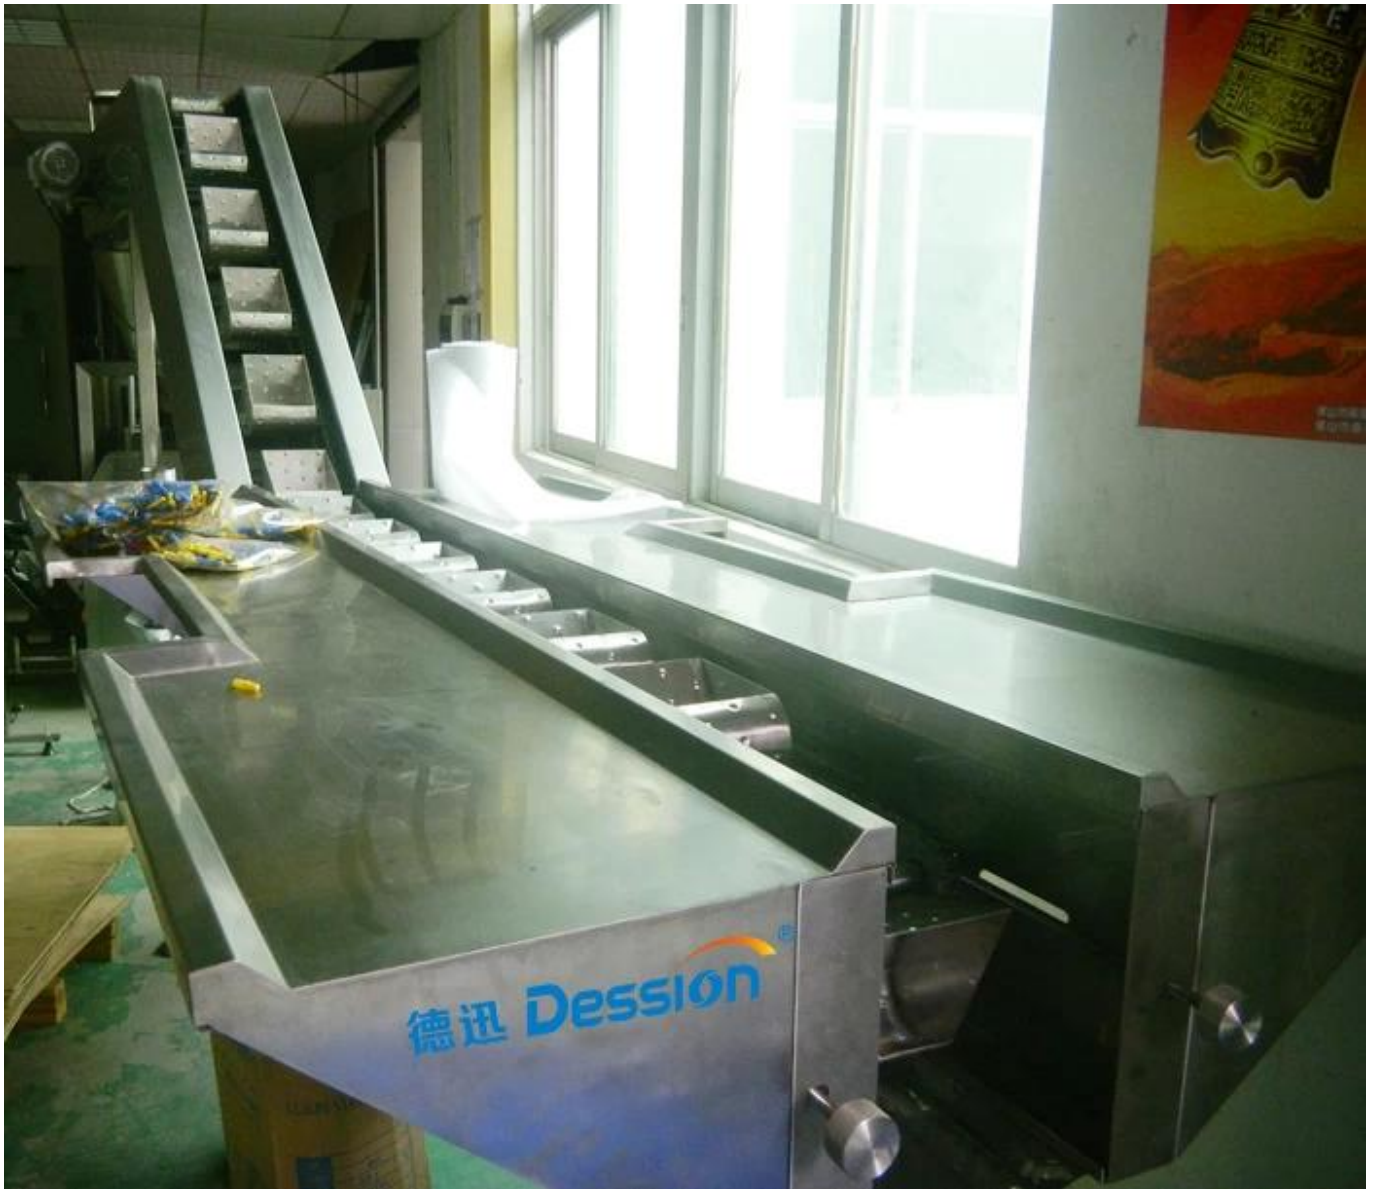

Industrielle Verpackungsmaschinen und Multifunktionsverpackungsmaschinen sowie Hersteller von Verpackungsmaschinen

Funktion und Charakteristik

1	Digitale Bildschirmanzeige mit numerischer Einstellung und flexibler Bedienung;
2	Servosystem, das eine hohe Packgeschwindigkeit bei stabilem Betrieb ermöglicht;
3	SPS-Steuerung, stabile Leistung, aufrüstbar
4	Hochempfindliche photoelektrische Außenfarbverfolgung, numerische Eingabe der Schnittversiegelungsposition für zusätzliche Genauigkeit
5	Durch einfachste automatische Verpackung kann eine hohe Geschwindigkeit erreicht werden.
6	Mehrzweckverpackung, geeignet für verschiedene Verpackungen desselben Produkttyps.
7	Die hin- und hergehende Siegelvorrichtung ermöglicht eine festere Versiegelung und keinen Folienverlust.

Machine Fotos

Gesamtansicht

Materialtrichter und geht hinein

Beutelformen

Schneidmesser

Industrielle Verpackungsmaschinen und Multifunktionsverpackungsmaschinen sowie Hersteller von Verpackungsmaschinen A Anwendungen

Geeignet für hochpräzise Messungen und zerbrechliche Verpackungen von Massengütern wie Süßigkeiten, Puffspeisen, knuspriger Reis, kaltes Obst, Süßigkeiten, Pistazien, Apfelscheiben, Knödel, Reisbällchen, Schokolade, Geschirr, grüne Erbsen, Kekse, Industriartikel usw