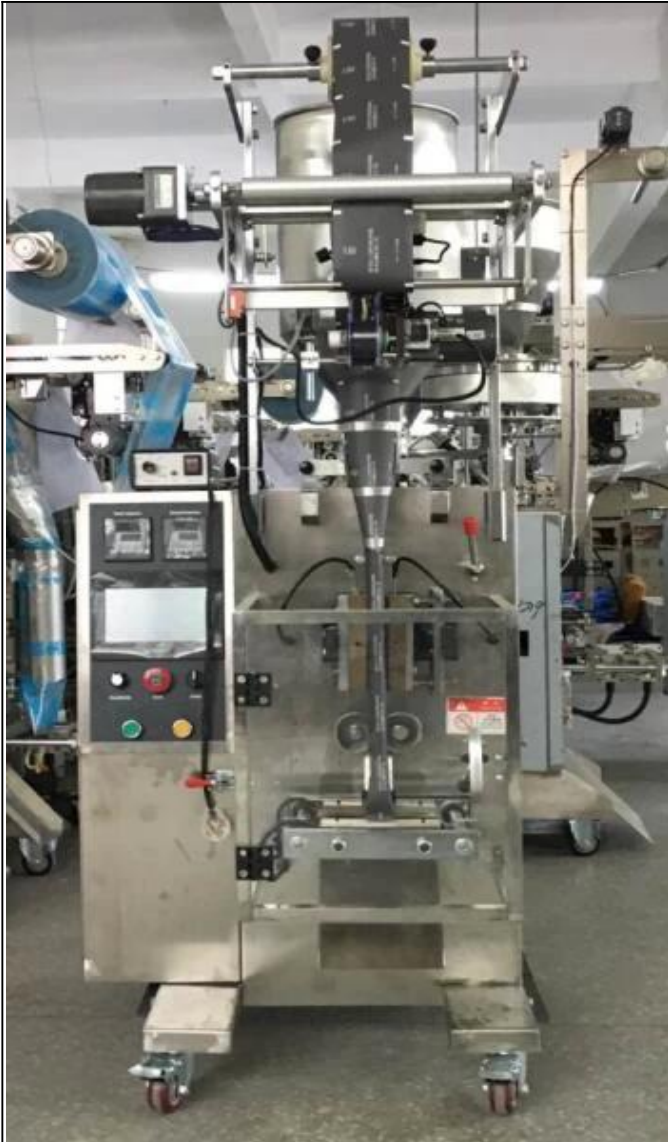

Automatische Abfüllmaschine für flüssige kosmetische Cremepasten

Funktion und Eigenschaften

| | |
|----|--|
| 1. | Die Konstruktion aus lebensmittelechtem Edelstahl ist kompakt und bietet eine stabile Leistung. |
| 2. | SPS-Touchscreen, Schrittmotorsteuerung, einfache und genaue Einstellung der Beutellänge. |
| 3. | Pumpendosierung Das Gerät kann die Verpackungskapazität während des Betriebs anpassen und so die Produktivität verbessern. |
| 4. | Die Maschine führt den gesamten Vorgang des Befüllens, Verpackens, Datumsdrucks und Ladens (Entleerens) automatisch durch. |
| 5. | Optionales Gerät: Gerät für verbundene Beutel, Datumsdruckergerät, Lochgerät, Gasfüllgerät usw |

Maschinendetails

VOR DER MASCHINE

RECHTE SEITE DER MASCHINE

Automatische Verpackungsmaschine von Dession

Dasselbe 304# Edelstahlmaterial, Unsere Dession, dir anbieten 360° unterschiedliche Oberflächenbehandlung Anwendung

Dession kleine Verpackungsmaschine für Flüssigkeiten/Soßen/Pasten

Weit verbreitet für Lebensmittel, Medikamente, chemische Flüssigprodukte wie Ketchup, Aromen, Soßen, Pasten, Shampoos, Cremes, Körperwaschflüssigkeiten usw.