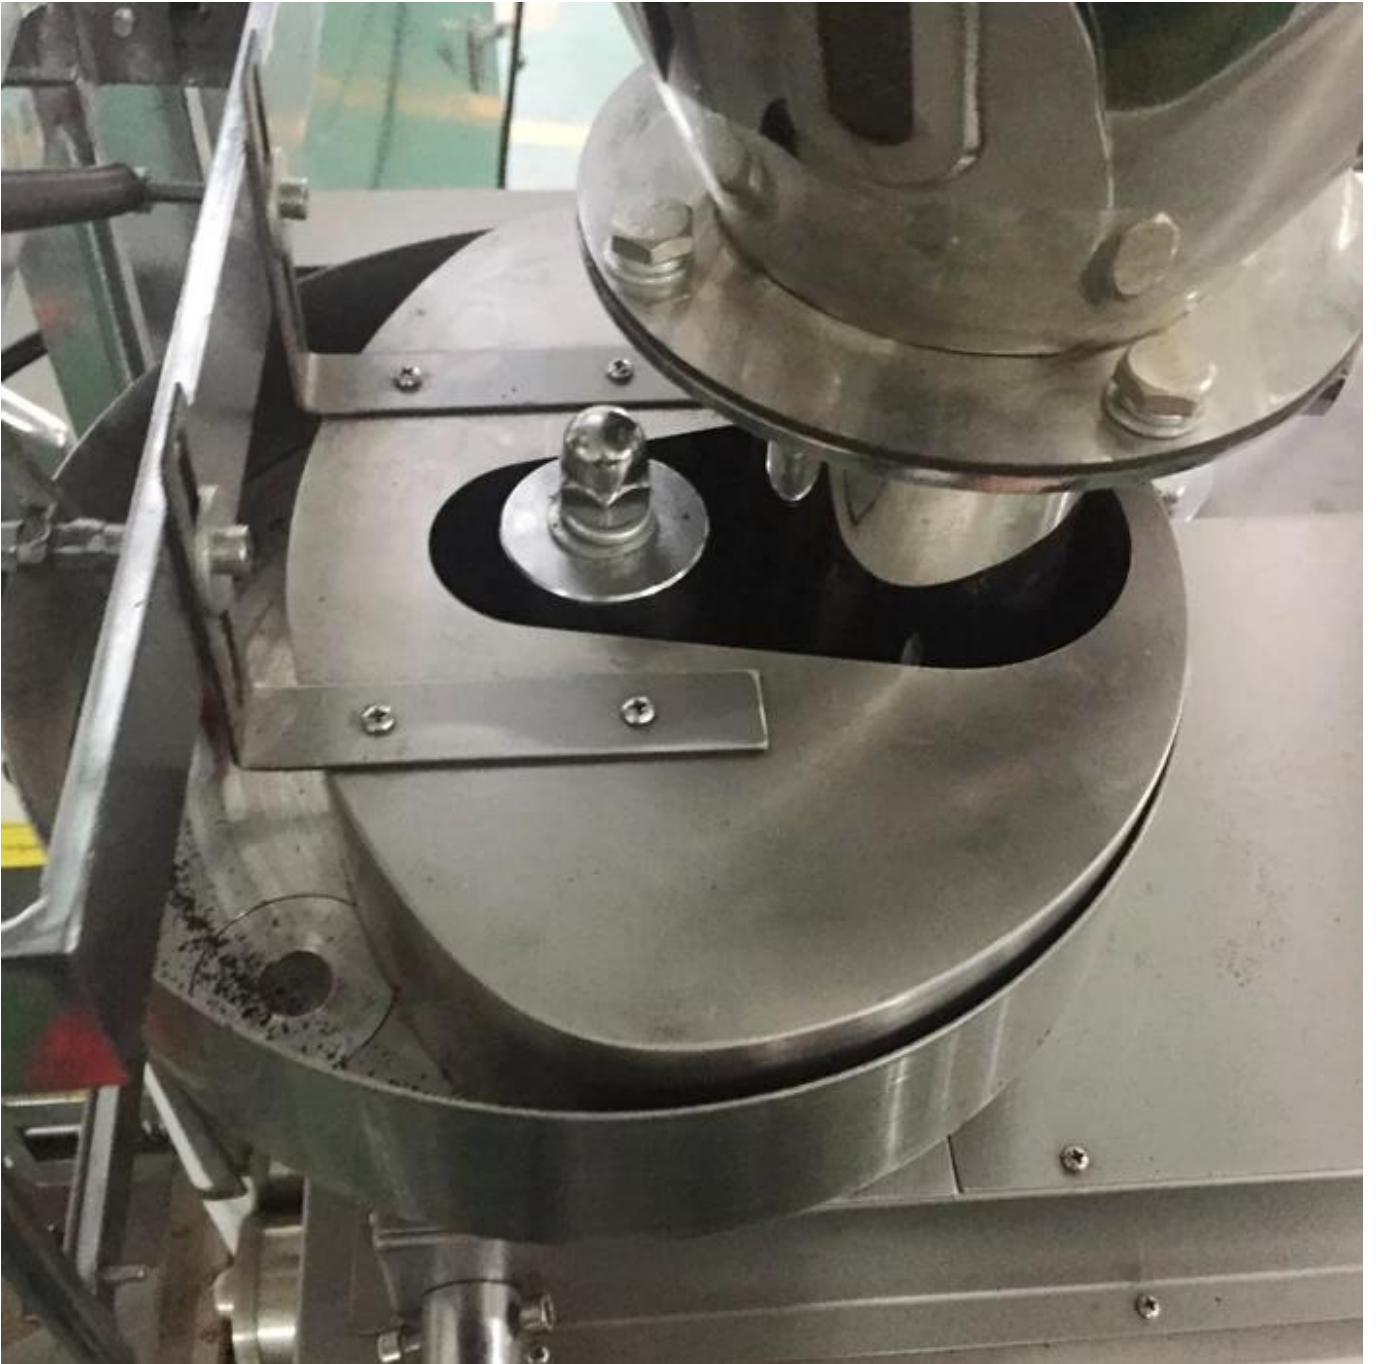

Automatische Verpackungs- und Versiegelungsmaschine für Snus mit laminiertes Snus Wikinedia

Funktion u Eigenschaften

1	Bedecken Sie das Teflon auf der Versiegelungsklinge.
2	Nach dem Versiegeln gelangt das Verpackungsprodukt automatisch über das Förderband in den Schrumpftunnel.
3	Das Förderband kann mit einem Handrad in der Höhe verstellt werden.
4	Doppelte Elektromagnete üben einen stärkeren Druck aus.
5	Verstellbarer Folienleger mit Nadeleinrichtung, kann sich an Folien unterschiedlicher Größe anpassen, max. 550mm

Details der Maschine

Volumetrischer Würfel

Beutelrohr

Schneiden und Versiegeln

Anwendung:

Für Snus-Granulat oder zum Verpacken von Snus-Bolus in Beuteln.

Unser Unternehmen

1. Dession Packaging Machinery Co., Ltd ist ein modernes und umfassendes Verpackungsunternehmen, das Forschung, Produktion und Vertrieb integriert.
2. Unser Unternehmen hat die CE-Zertifizierung der EU genehmigt.
3. Zusätzlich zu unserer Ausrüstung wurden sie von vielen Kunden aus verschiedenen Ländern wie England, Deutschland, Frankreich, Russland, den Vereinigten Staaten, Singapur, Malaysia, Südafrika, Israel usw. umfassend bewertet.
4. Alle Technologien und Geräte basieren auf Machbarkeit und Anwendbarkeit und streben nach Verbesserung Die Effizienz der Produktion und die Schaffung von maximalem Wert für die Kunden.