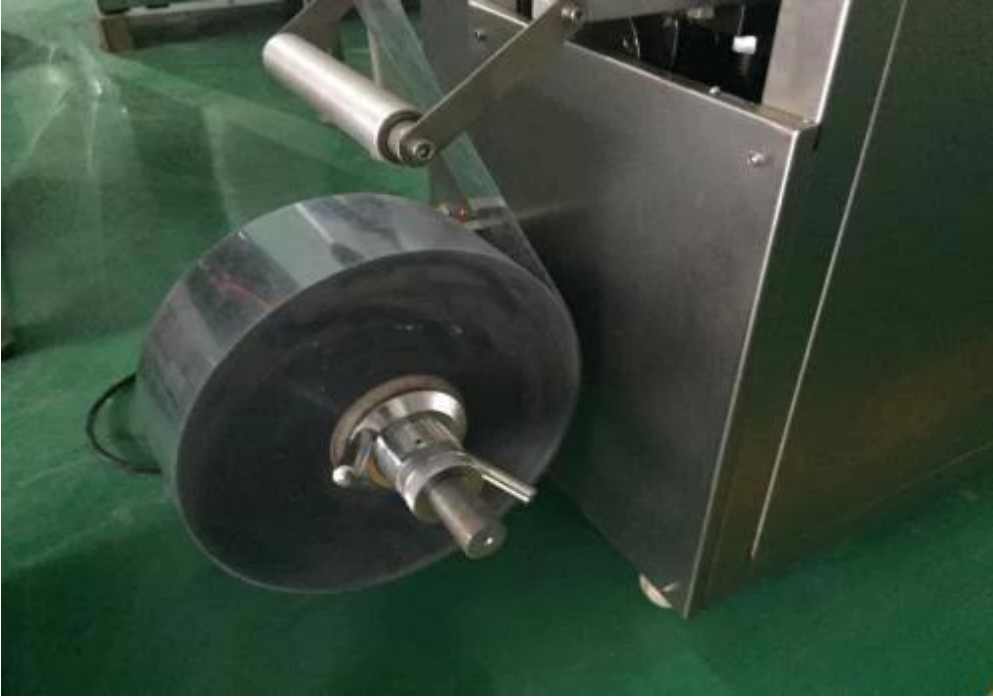

**Diese Maschine wurde speziell für Fabriken, Lebensmittelgeschäfte, Lebensmittelunternehmen usw. entwickelt Krankenhaus, kleine pharmazeutische Fabrik, kleine Motortestwerkstatt, diese Maschine Flache Plattenstruktur, Überdruck und bequem zu bedienen. Es ist klein und Die Hublänge ist einstellbar. Es ist geeignet für AL / PL-, PVC / PTP-Pakete aller Art Die Form von Dingen wie Sahne, Honig, Paste, Ketchup usw**

Verpackungsgerät

formende Vorrichtung

PVC-Folie

Versiegelungsvorrichtung

Filmhalter