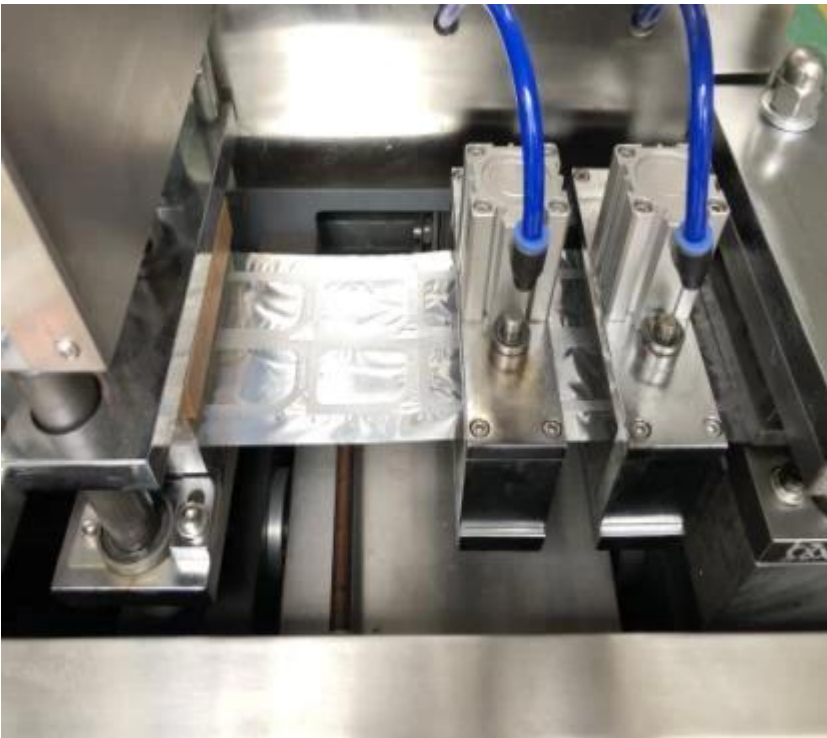

**Diese Maschine wurde speziell für Fabriken, Lebensmittelgeschäfte, Lebensmittelunternehmen usw. entwickelt Krankenhaus, kleine pharmazeutische Fabrik, kleine Motortestwerkstatt, diese Maschine Flache Plattenstruktur, Überdruck und bequem zu bedienen. Es ist klein und Die Hublänge ist einstellbar. Es ist geeignet für AL / PL-, PVC / PTP-Pakete aller Art Die Form von Dingen wie Sahne, Honig, Paste, Ketchup usw**

Verpackungsgerät

formende Vorrichtung

PVC-Folie

Versiegelungsvorrichtung

Filmhalter