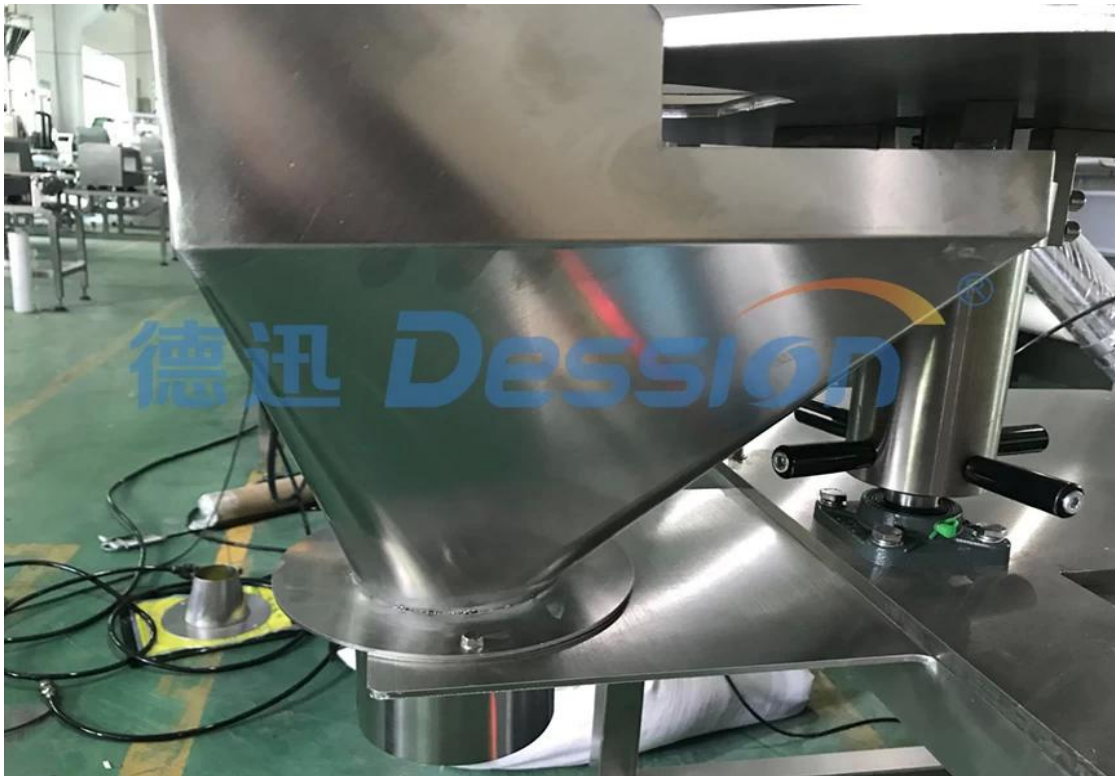

Halbautomatische Bodenfüllmaschine für die Kultur

德迅 *Dession*®

Anwendung

Angewendet für Kulturboden und mehrere Granulate etc.

Hauptmerkmale:

Es gibt keine Beschränkungen für Verpackungsbehälter. Nimmt die Art des direkten Wiegens, hohe Präzision und Stabilität an. Vibrationsfütterung, einfache Struktur, einfache Wartung, geringe Ausfallrate .

Maschinendetails:

Feeder mit großer Kapazität

Importiertes System

Hochpräzise Bechermessung

Unser Unternehmen

- 1. Dession Packaging Machinery Co., Ltd ist ein modernes und umfassendes Verpackungsunternehmen, das Forschung, Produktion und Vertrieb integriert.**
- 2. Unser Unternehmen hat die CE-Zertifizierung der EU**