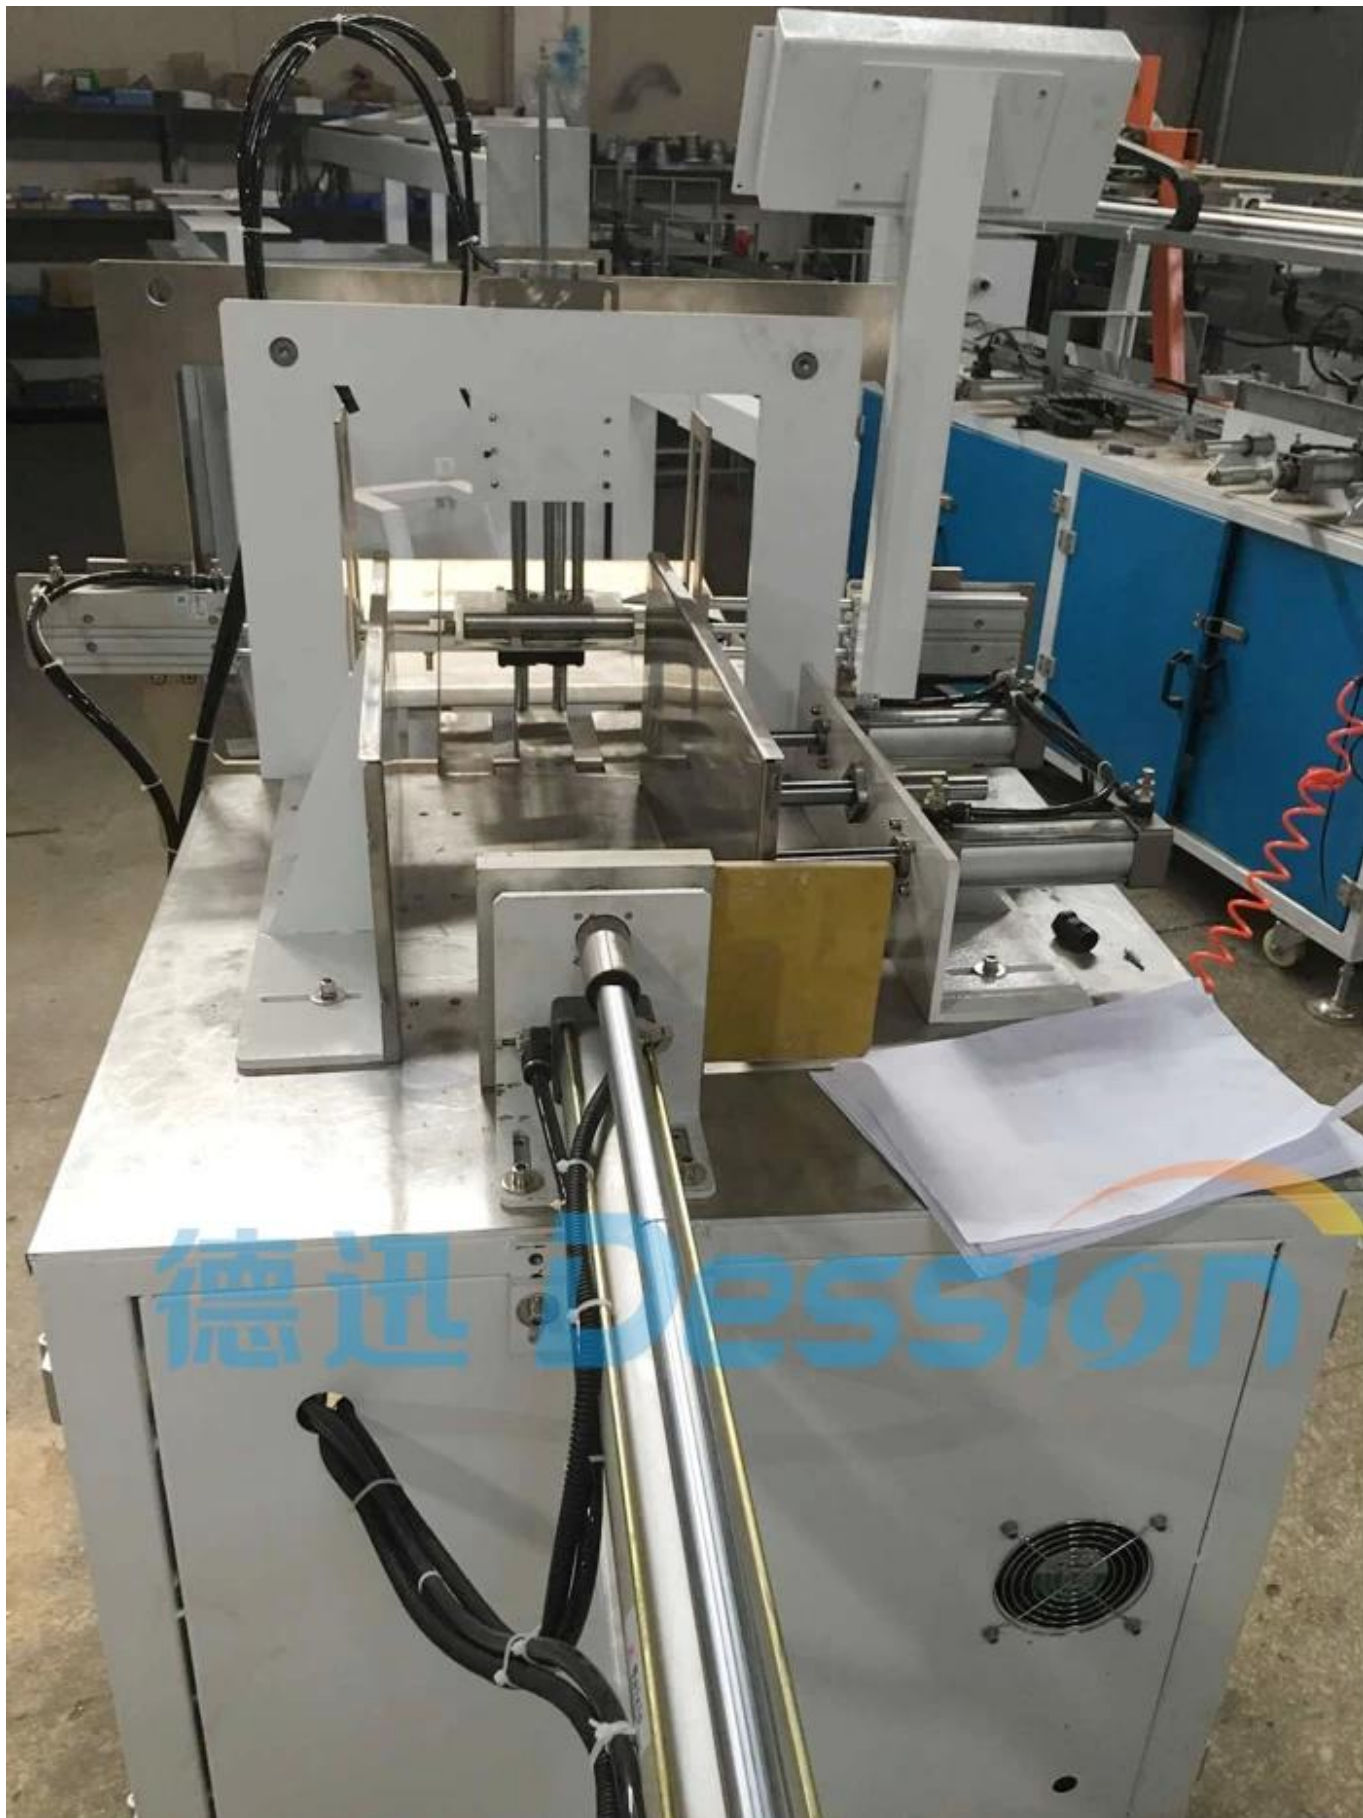

Servilletas maquina de embalaje de alta velocidad con totalmente servocontrolada china

Aplicación

Adecuado para protector sanitario femenino, servilletas de señora

Detalles de Maquina

Características:

1. La máquina puede vincular directamente al front-end, lograr un empaquetado continuo.
2. Sellado de embolsado una vez completado. Mejore la eficiencia del trabajo, reduzca el costo de producción.
3. Simple operación, potencia baja, reemplazar la operación artificial, la apariencia del producto más normas.
4. La máquina adopta control de programación de computadora PLC de marca, control de posicionamiento preciso; La configuración de parámetros de operación cambia convenientemente.
5. Estas piezas de control de la máquina es componentes de alta calidad importados, el rendimiento de máquina es estable y confiable.