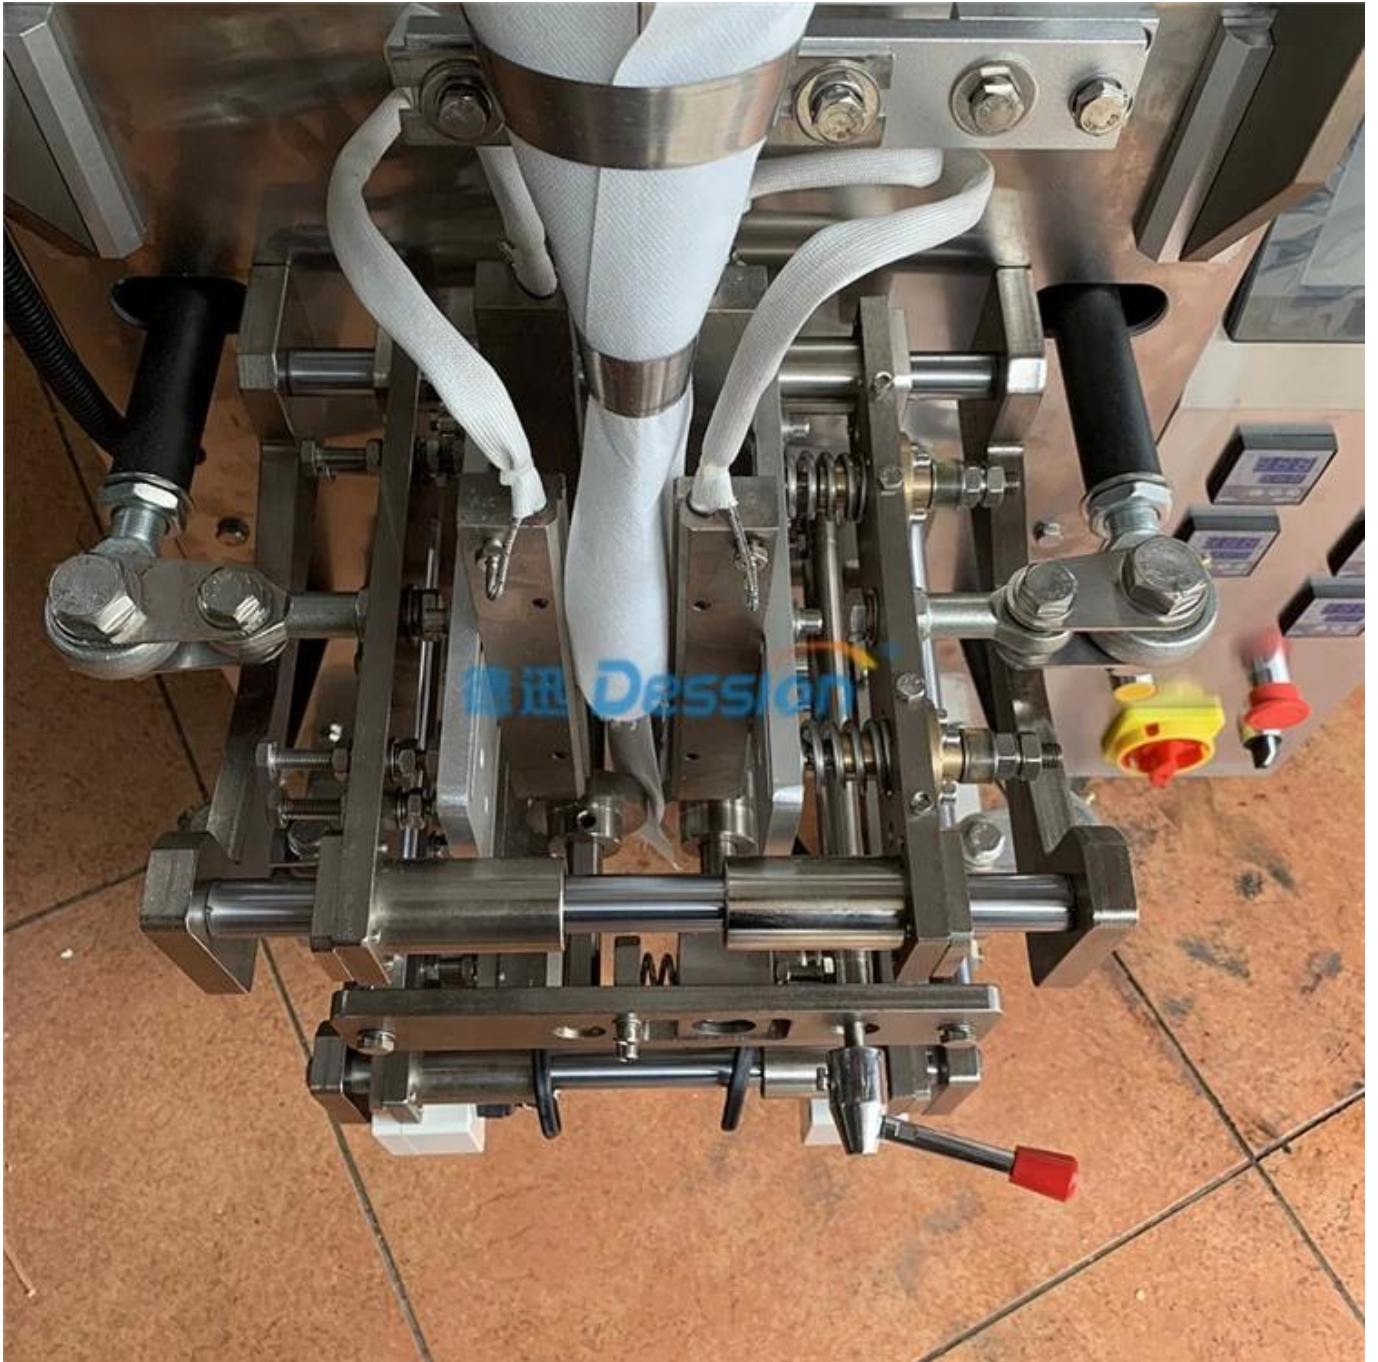

Silikagel-Pakete, Trockenmittelbeutel-Verpackungsmaschine

Funktion und Eigenschaften

1	Edelstahl für die gesamte Maschine
2	Hochempfindliche fotoelektrische Augenfarbkartierung, digitaler Schnitt, Versiegelung und Positionseingabe Genauer
3	Durch die Herstellung von Beuteln mit präziser Technologie kann der Fehler weniger als $\pm 0,5$ um betragen
4	Mit der Lamellenbecher-Einstellvorrichtung kann die Verpackungskapazität während der Produktion angepasst werden Maschine, reduzieren Sie den Materialverlust und verbessern Sie die Produktivität.

5

Schnittebene, Schnittmuster, Schnittschnitt können durch Wechseln der Werkzeuge
einfach durchgeführt werden
Betrieb mit glatten Beuteln

Details zur Maschine

Vorbereitung von Folie und Beutel

Handtasche Seiten formen

Auf dem Luftweg, auf dem Seeweg oder per Express (DHL etc.)

Packing Procedure

1. Put the machine on the carton

2. Wrapping the machine

3. Sealing the carton

4. Waiting for shipping

COMPANY PROFILE

DESSION is a modern packaging equipment solution provider integrating R&D, production and sales. Since the establishment of the company, with the continuous exploration, research and application of advanced technology, the company's development has begun Scale, with an innovative team of professional and technical personnel, engineers, sales and after-sales service personnel, has successfully developed a number of series of packaging machinery and related equipment, widely it is used in food, medical supplies, hotel supplies, daily necessities, hardware accessories, cultural and sports goods, toys and other products that require flexible packaging. With advanced engineering design technology and high-quality equipment system, the equipment is out The mouth has reached the Middle East, Southeast Asia, Europe, America, South Africa and other countries and regions, and has been well received by users all over the world.