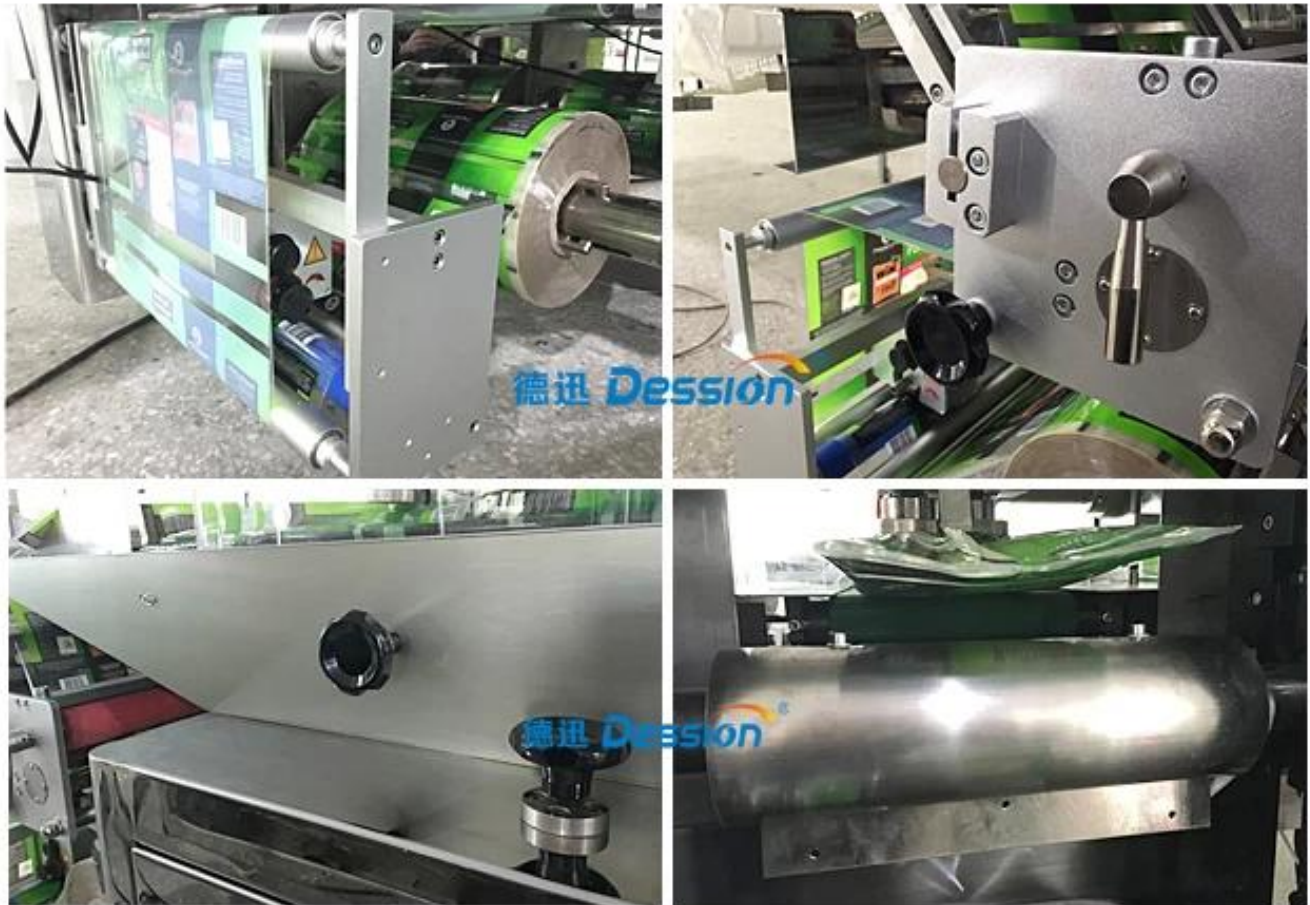

Video für Rindfleisch, Verpackungsmaschine, Meeresfrüchten Dichtungsmaschine, Fleisch Verpackungsmaschine

## **Rindfleisch, Verpackungsmaschine, Meeresfrüchten Dichtungsmaschine, Fleisch Verpackungsmaschine Funktion und Eigenschaft**

1	Dual-Frequenz Umwandlung Kontrolle, kann Beutellänge Satz und Schnitt in einem Schritt, spart Zeit und Taschen.
2	Mensch-Maschine-Betrieb, bequeme und schnelle Parametrierung.
3	SPS-Steuerung, stabile Performance, erweiterbar
4	Hoher Empfindlichkeit photoelektrische Augenfarbe tracing, numerische Eingabe des Schneidens Abdichtung Position für zusätzliche Genauigkeit
5	Einfachste automatische Verpackung kann high-Speed erreichen.
6	Multipurpose Verpackung, geeignet für verschiedene Verpackungen auf gleiche Art von Produkt.
7	Hubkolben-Abdichtung Gerät ermöglicht festere Dichtung und kein Verlust des Films.

## **MachiNe Fotos**

same 304# stainless steel material, Our Dession,  
offer you 360 different surface treatment

**Rindfleisch, Verpackungsmaschine, Meeresfrüchten**

**Dichtungsmaschine, Fleischverpackung Machine-Anwendungen**