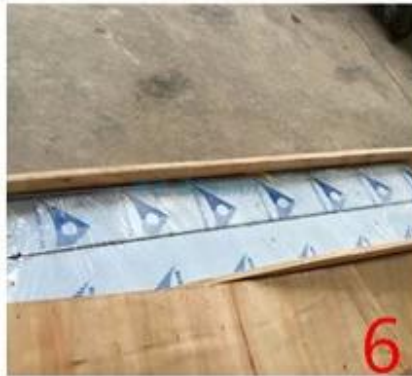

**Rindfleisch, Verpackungsmaschine, Meeresfrüchten
Dichtungsmaschine, Fleisch Verpackungsmaschine**