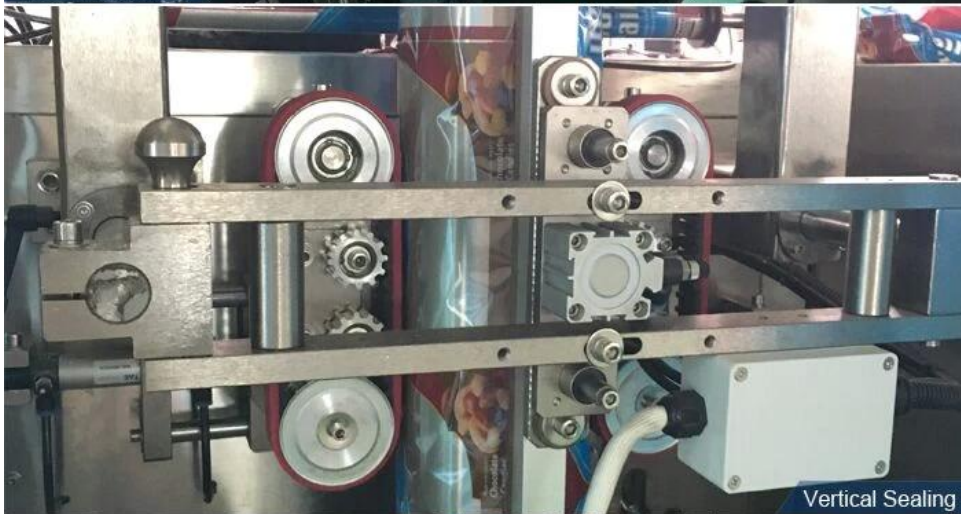

PIEINstiktüte automatische 1kg Milchpulver Verpackungsmaschine

Funktion u Eigenschaften

1	Unsere Maschine ist sehr leicht zu bedienen , wir haben englische Handbücher und auch die Betriebsvideos für neue Personen, die unsere Maschine verwenden werden
2	Es wird sein gut getestet In unserer Fabrik und sehr gut verpackt, kann Ihr Kunde es verwenden, wenn er die Maschine erhält, ohne dass es zusammengebaut werden muss
3	Beutelherstellungssystem mit Schrittmotor-Unterteilungstechnologie, hohe Genauigkeit und der Fehler ist geringer als 0,5mm
4	Optionale Codierausstattung und mit 1 bis 3 Zeilen für Chargennummer und Verfallsdatum
5	Beutelherstellung, Füllen, Versiegeln, Schneiden, Zählen, thermisches Pressen der Chargennummer kann automatisch und direkt erreicht werden
6	Kann verschiedene Gramm Pulver verpacken.

Maschinendetails

Ganze Ansicht

same 304# stainless steel material, Our Dession,
offer you 360 different surface treatment

Ribbon Date Printer

Screw Measuring

Vertical Sealing

Sealing & Cutting

Arbeitsprozess

300 g 600 g Volledelstahl-Proteinpulver-Verpackungs-Füllmaschine A Anwendung

Geeignet für die Verpackung von medizinischem Bedarf, Lebensmitteln, Hardware und anderen Partikeln in loser Schüttung wie Mehl, Salzfluss, Kaffeepulver, Milchpulver, Matcha-Pulver, Gewürzpulver, Pfeffer-Gewürzpulver, Eiscreme, Proteinpulver usw.