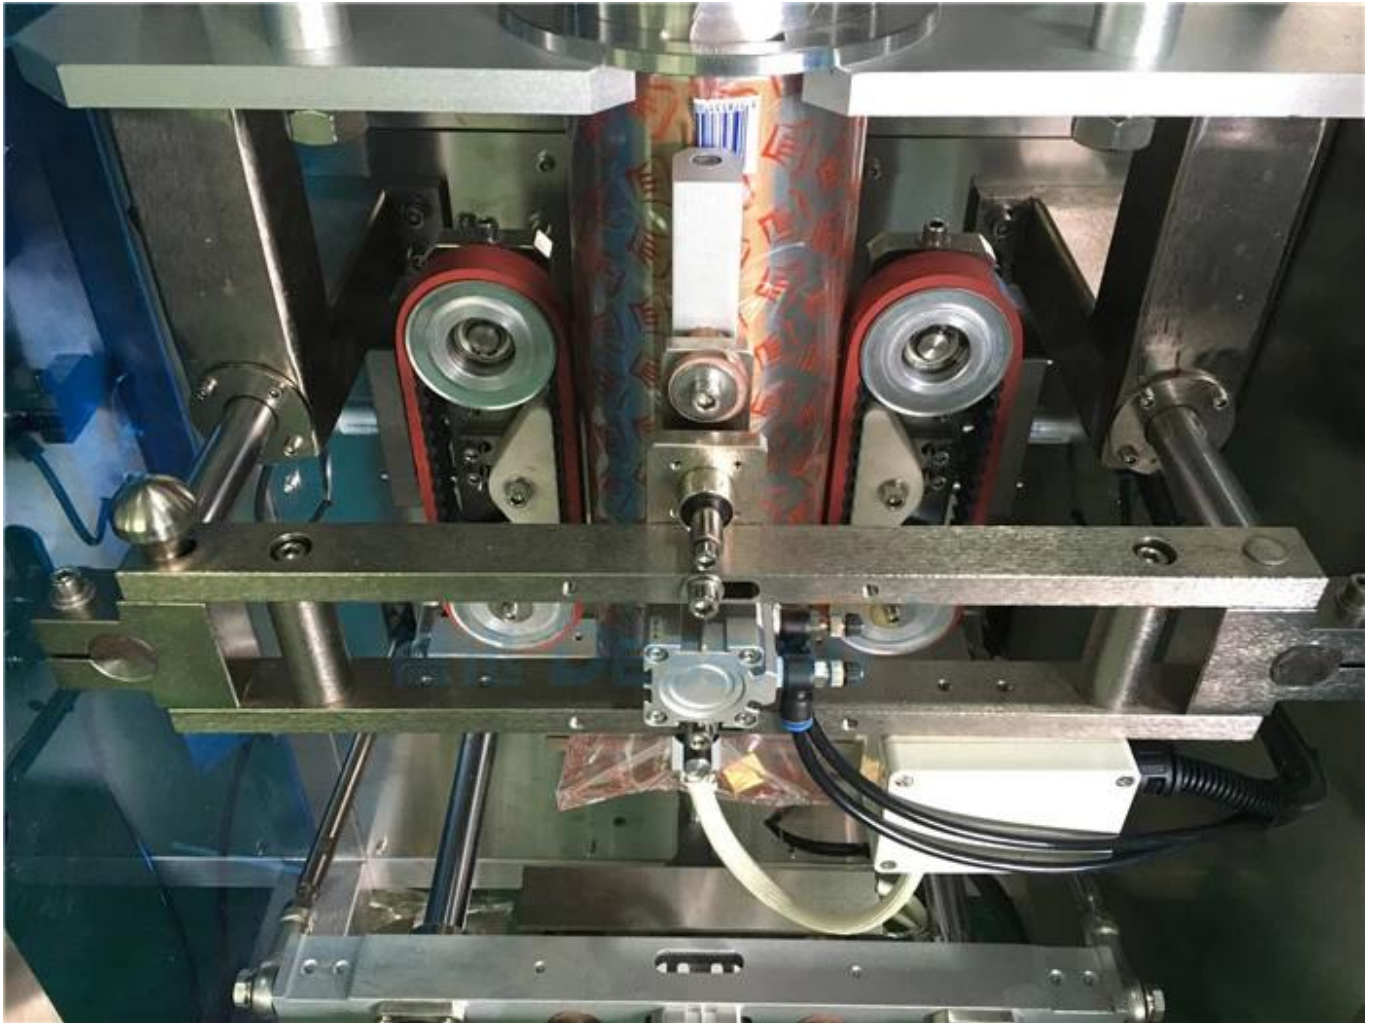

Precio de la máquina empacadora de bolsas de arroz de 1KG

Función y características

1	La sección donde el contacto del material es de acero inoxidable ya que el cuerpo de la máquina es opcional para acero inoxidable completo o parcial y todos los equipos han recibido la.
2	La fabricación de bolsas con tecnología precisa permite el error menos de.
3	Equipado con r dispositivo de copa enrollada permite cambiar el volumen de embalaje en cualquier momento, pérdida reducir y mejorar la productividad
4	Alta sensibilidad Seguimiento de color fotoeléctrico y entrada digital de posición de corte. más precisión

Fotos detalladas

1. El artículo embalado entra

2. El tiempo empacado entra en la medición de la taza

3. Formación y corte de bolsas

Solicitud

Apto para industrias de envases de medicamentos, alimentos, químicos y otros materiales sólidos granulares como azúcar , arroz , frijol , almendra, grano , maní tostado , sal , semilla , alimento , semen cassiae, nuez, pulsos, masala, grano, etc.

COMPANY PROFILE

DESSION is a modern packaging equipment solution provider integrating R&D, production and sales. Since the establishment of the company, with the continuous exploration, research and application of advanced technology, the company's development has begun Scale, with an innovative team of professional and technical personnel, engineers, sales and after-sales service personnel, has successfully developed a number of series of packaging machinery and related equipment, widely it is used in food, medical supplies, hotel supplies, daily necessities, hardware accessories, cultural and sports goods, toys and other products that require flexible packaging. With advanced engineering design technology and high-quality equipment system, the equipment is out The mouth has reached the Middle East, Southeast Asia, Europe, America, South Africa and other countries and regions, and has been well received by users all over the world.